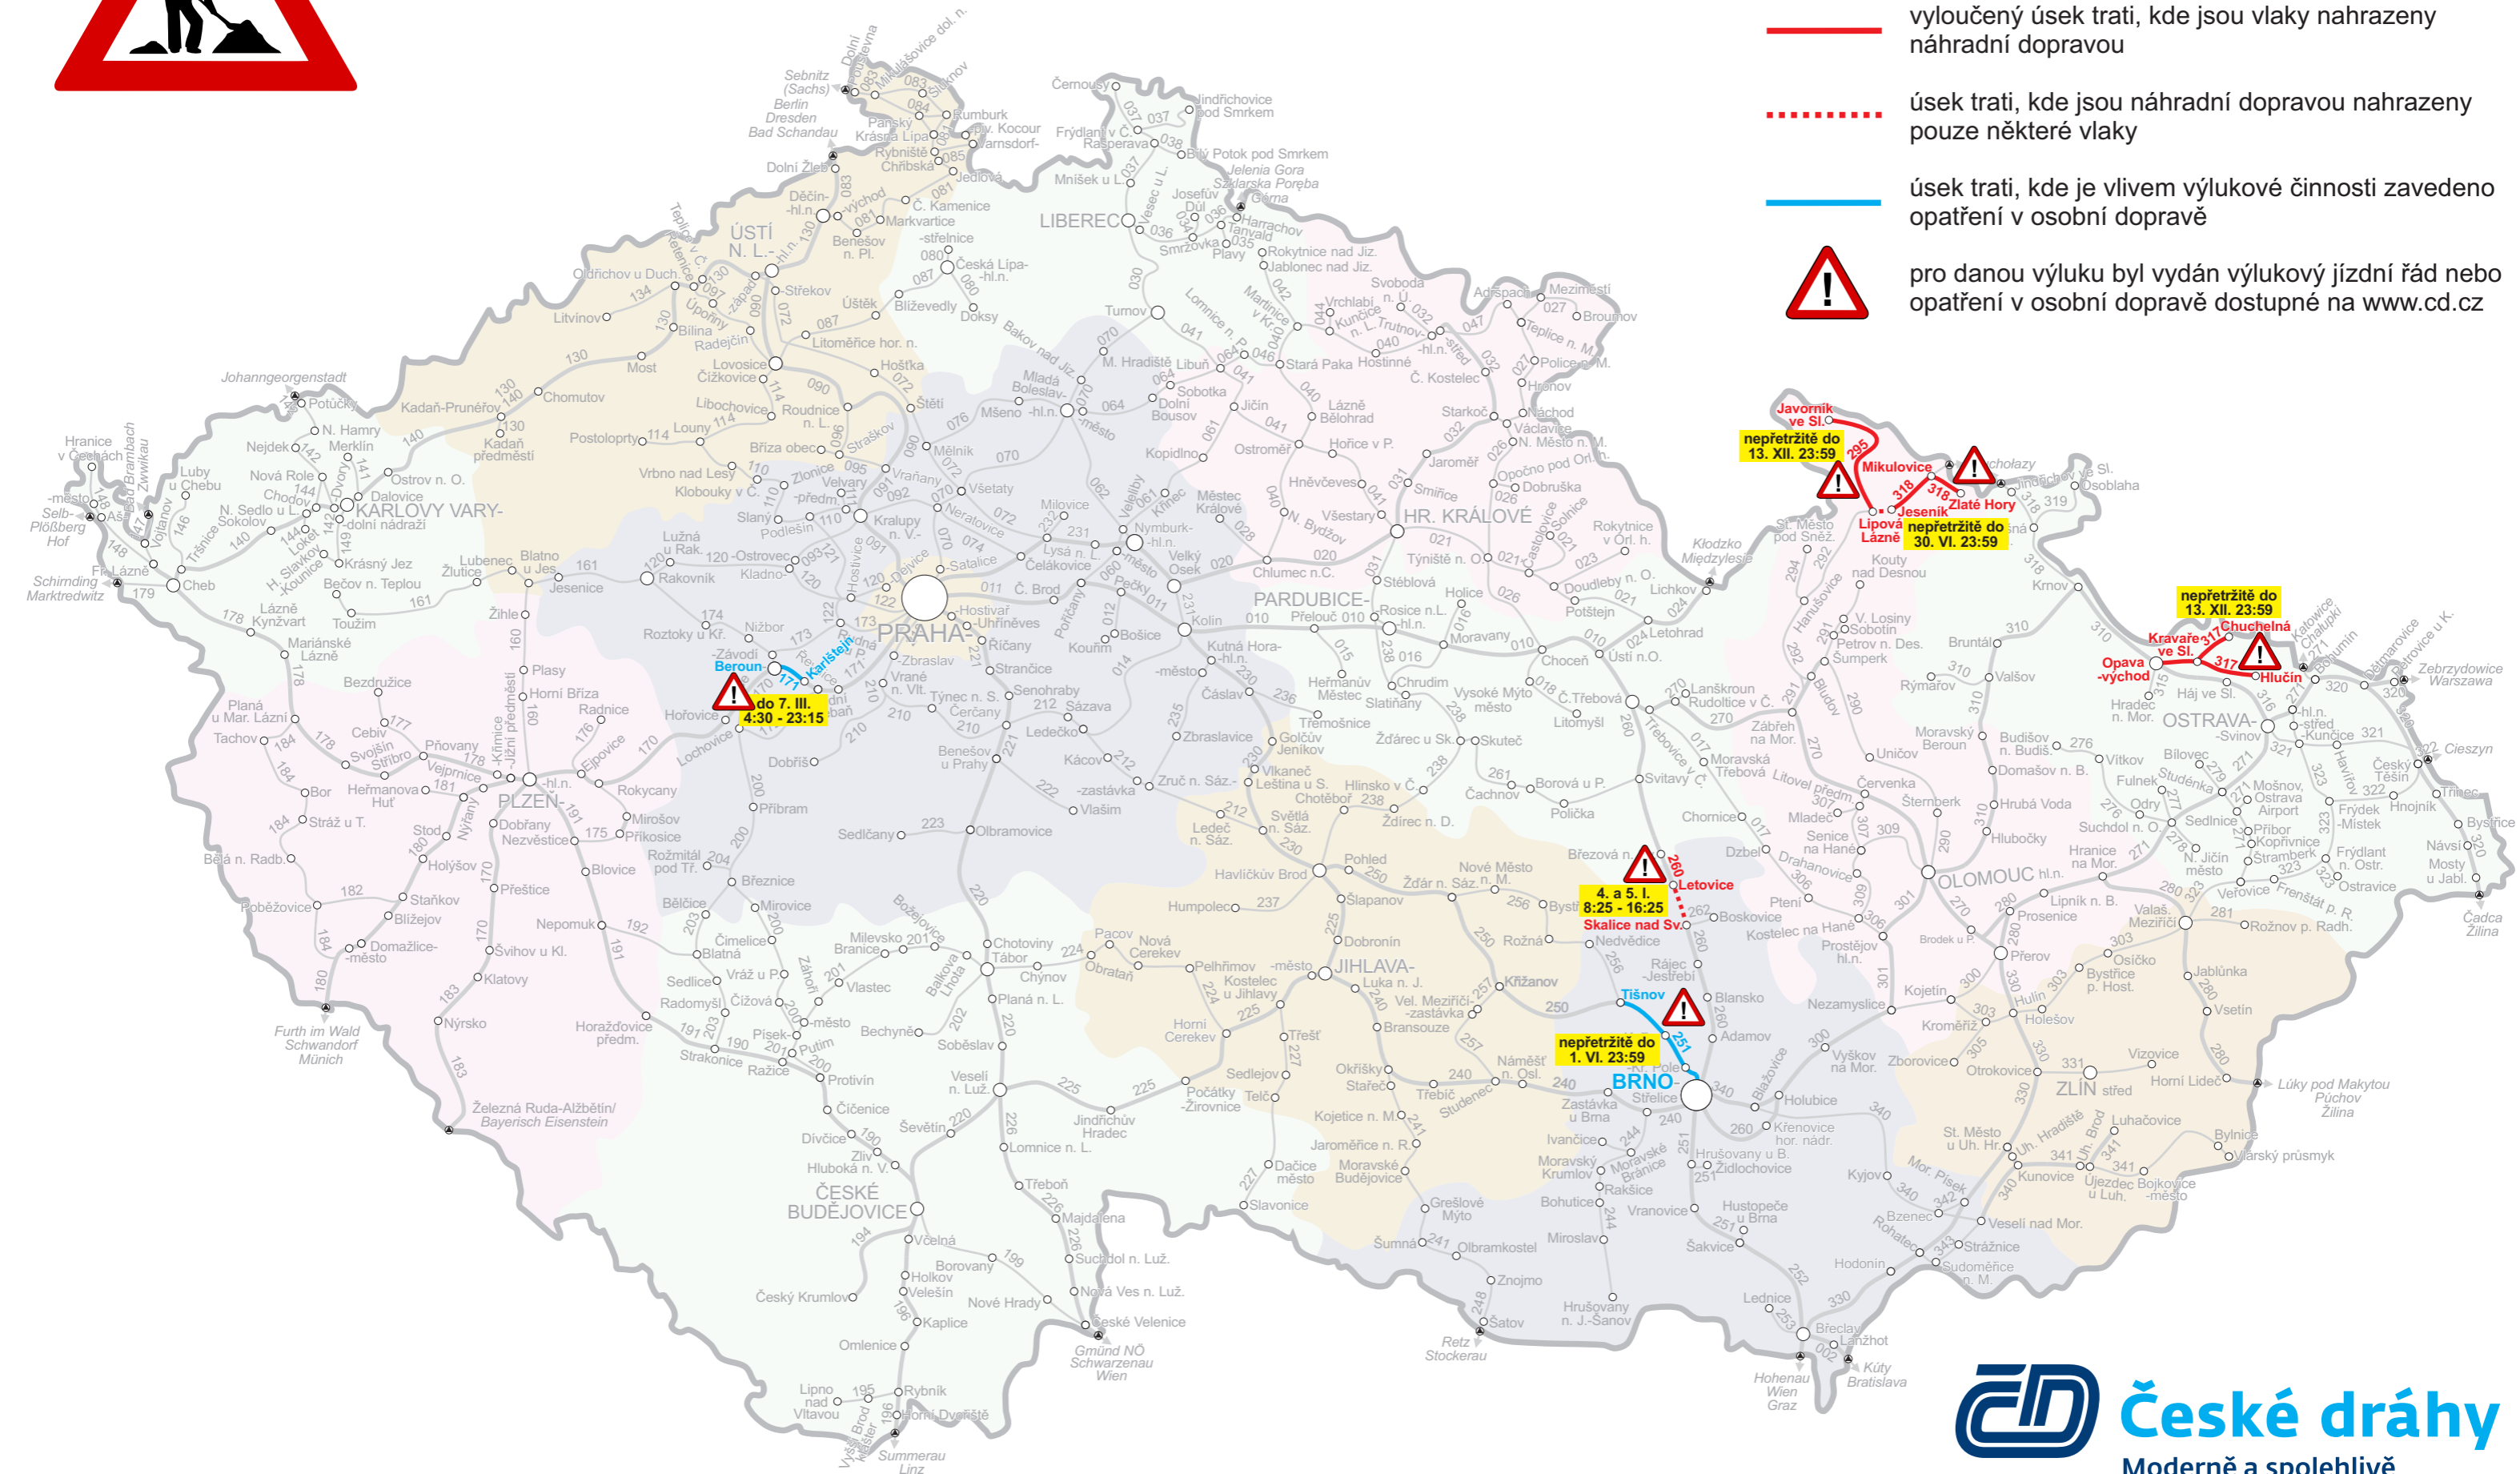

# Výluky na 30. XII. 2024 – 5. I. 2025 (1. týden)

-  vyloučený úsek trati, kde jsou vlaky nahrazeny náhradní dopravou
-  úsek trati, kde jsou náhradní dopravou nahrazeny pouze některé vlaky
-  úsek trati, kde je vlivem výlukové činnosti zavedeno opatření v osobní dopravě
-  pro danou výluku byl vydán výlukový jízdní řád nebo opatření v osobní dopravě dostupné na [www.cd.cz](http://www.cd.cz)

Uvedená data se neaktualizují, upřesněné informace naleznete na internetové adrese [www.cd.cz/jizdni-rad/omezeni-provozu](http://www.cd.cz/jizdni-rad/omezeni-provozu). Vyznačený úsek výluky nemusí být vždy totožný s úsekem náhradní autobusové dopravy.