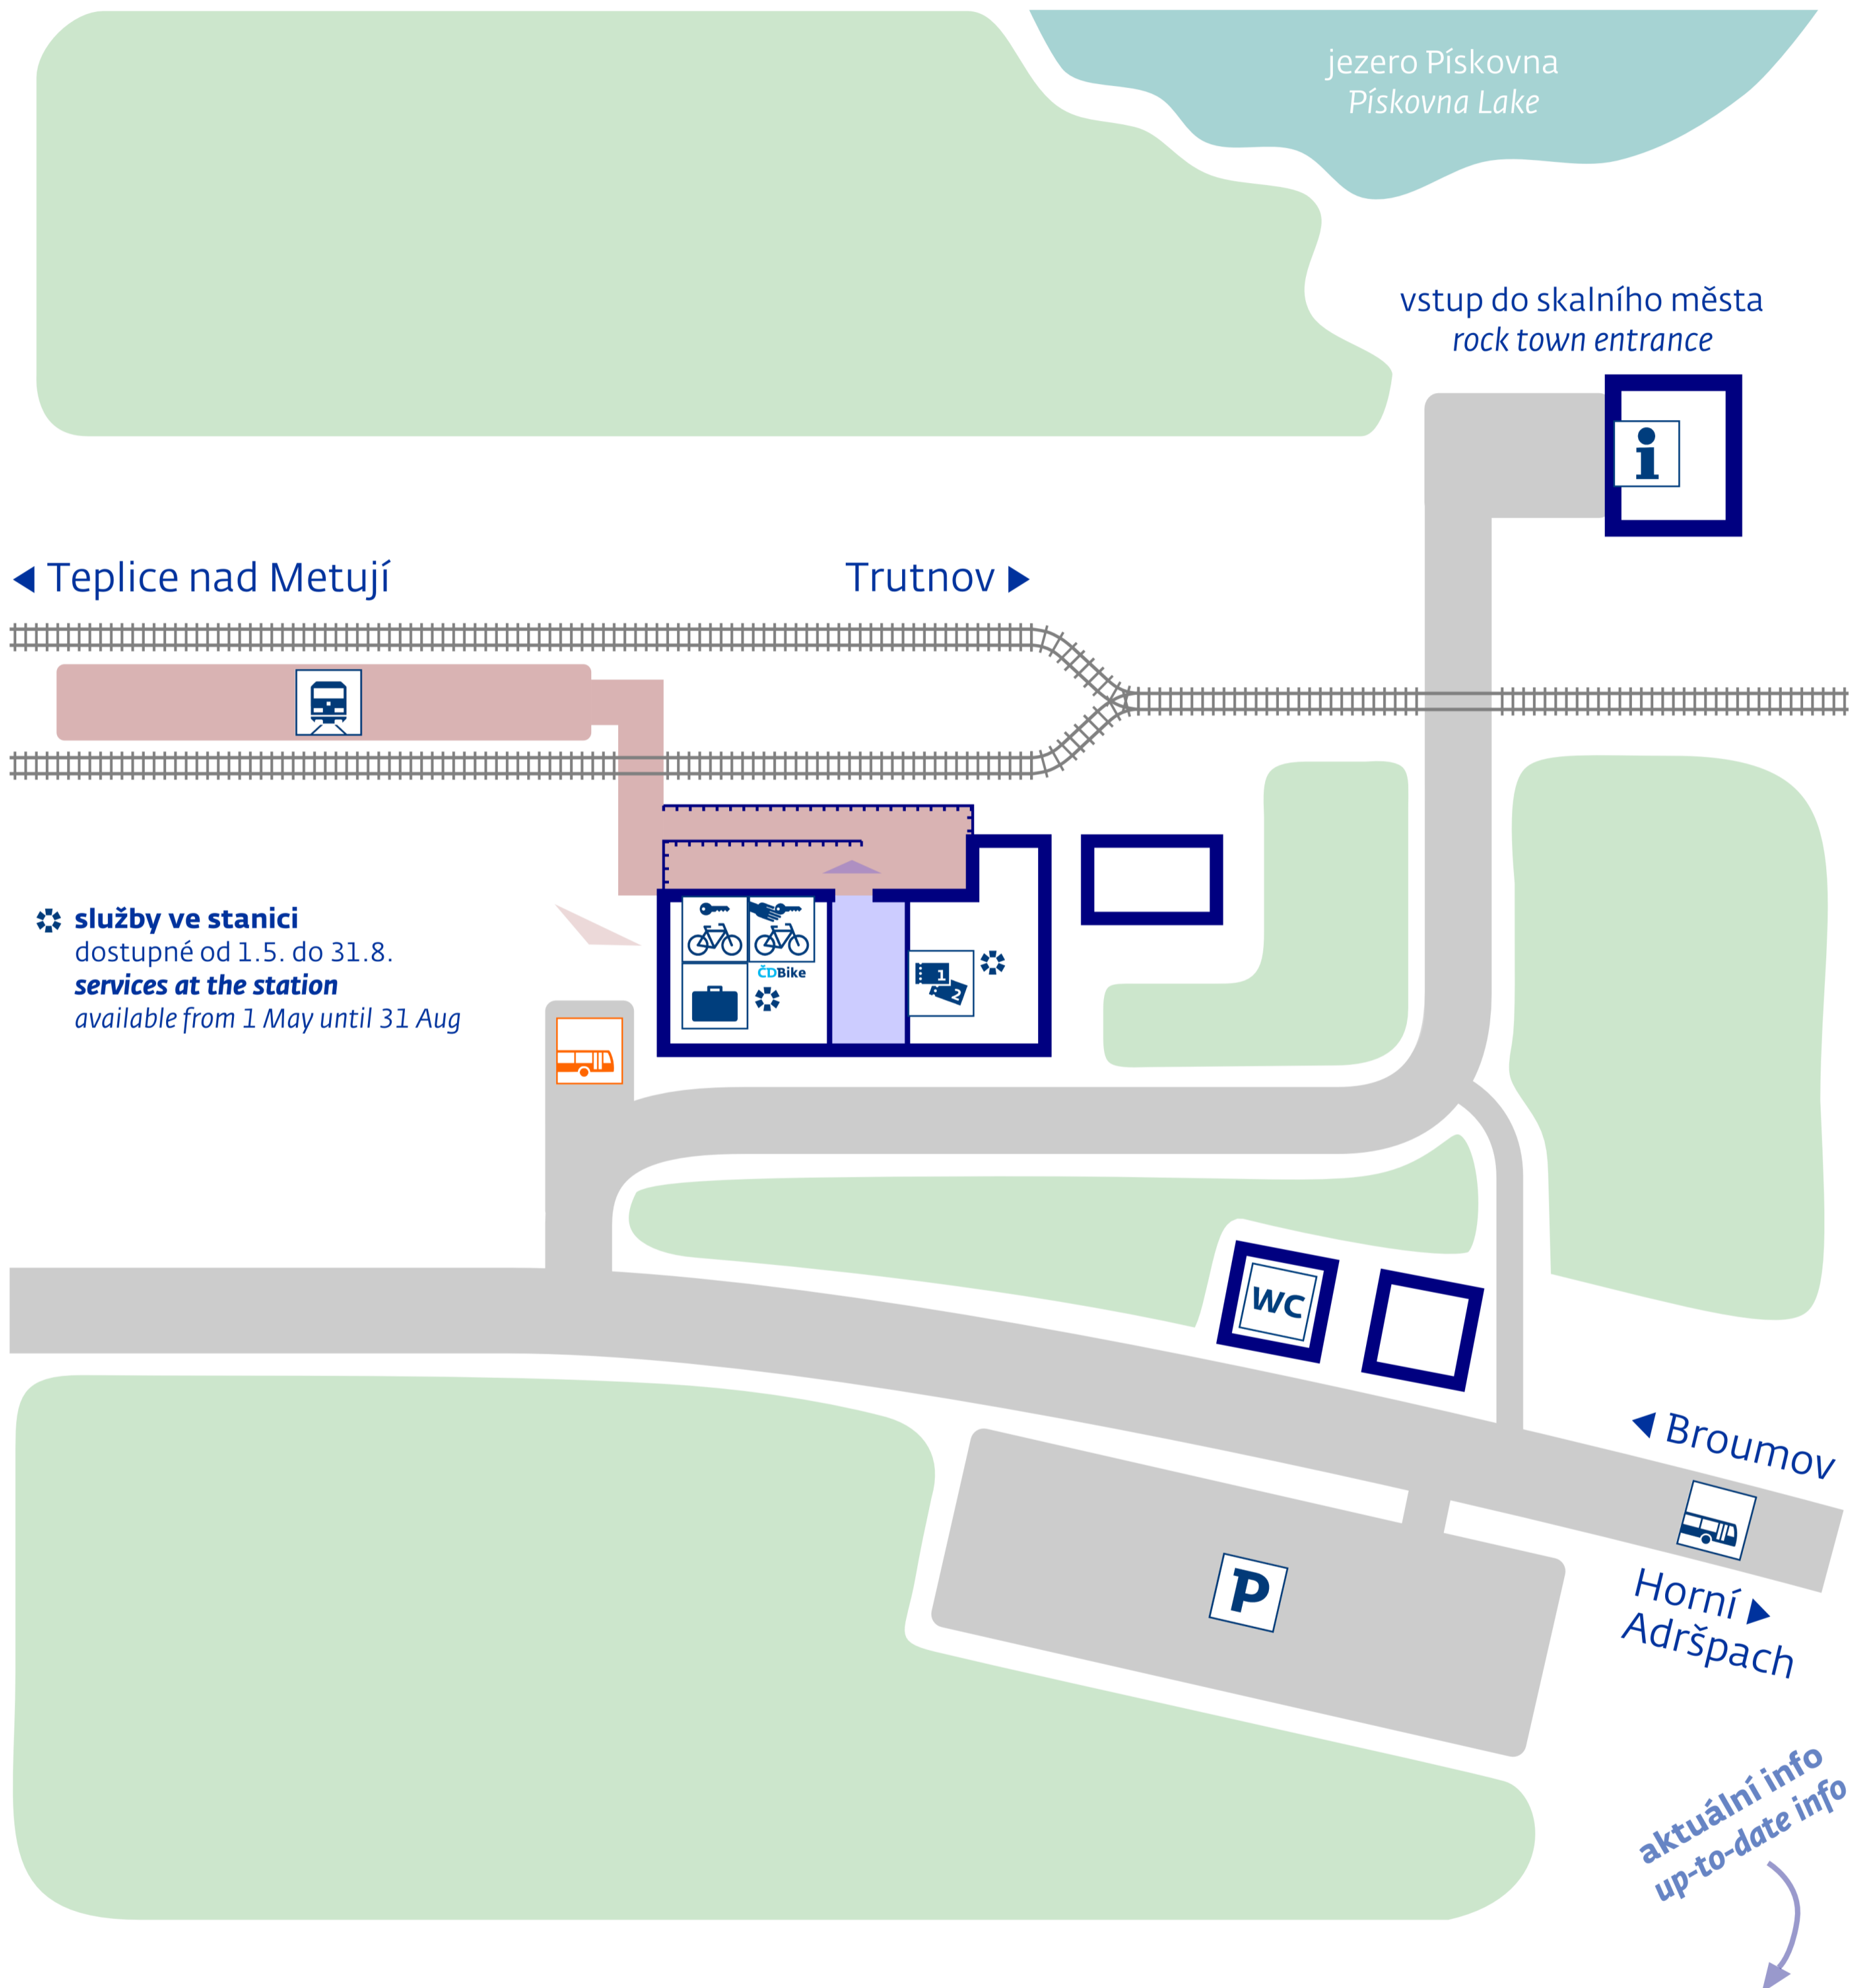

Adršpach

stav k 30. 11. 2016

návazná doprava
public transport

Adršpach, skály

zastávka náhradní dopravy
v případě mimořádností
rail replacement stop in case
of an unexpected disruption