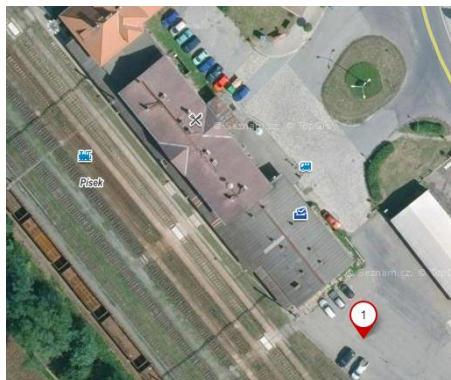

Písek

Kde nás najdete

Adresa: ul. Nádražní, Písek,

GPS: [Loc: 49°17'46.170"N, 14°8'37.161"E](#)

Co nabízíme

- 10 parkovacích míst rezervovaných pro zákazníky ČD
- V blízkosti odbavovací haly
- Non-stop provoz