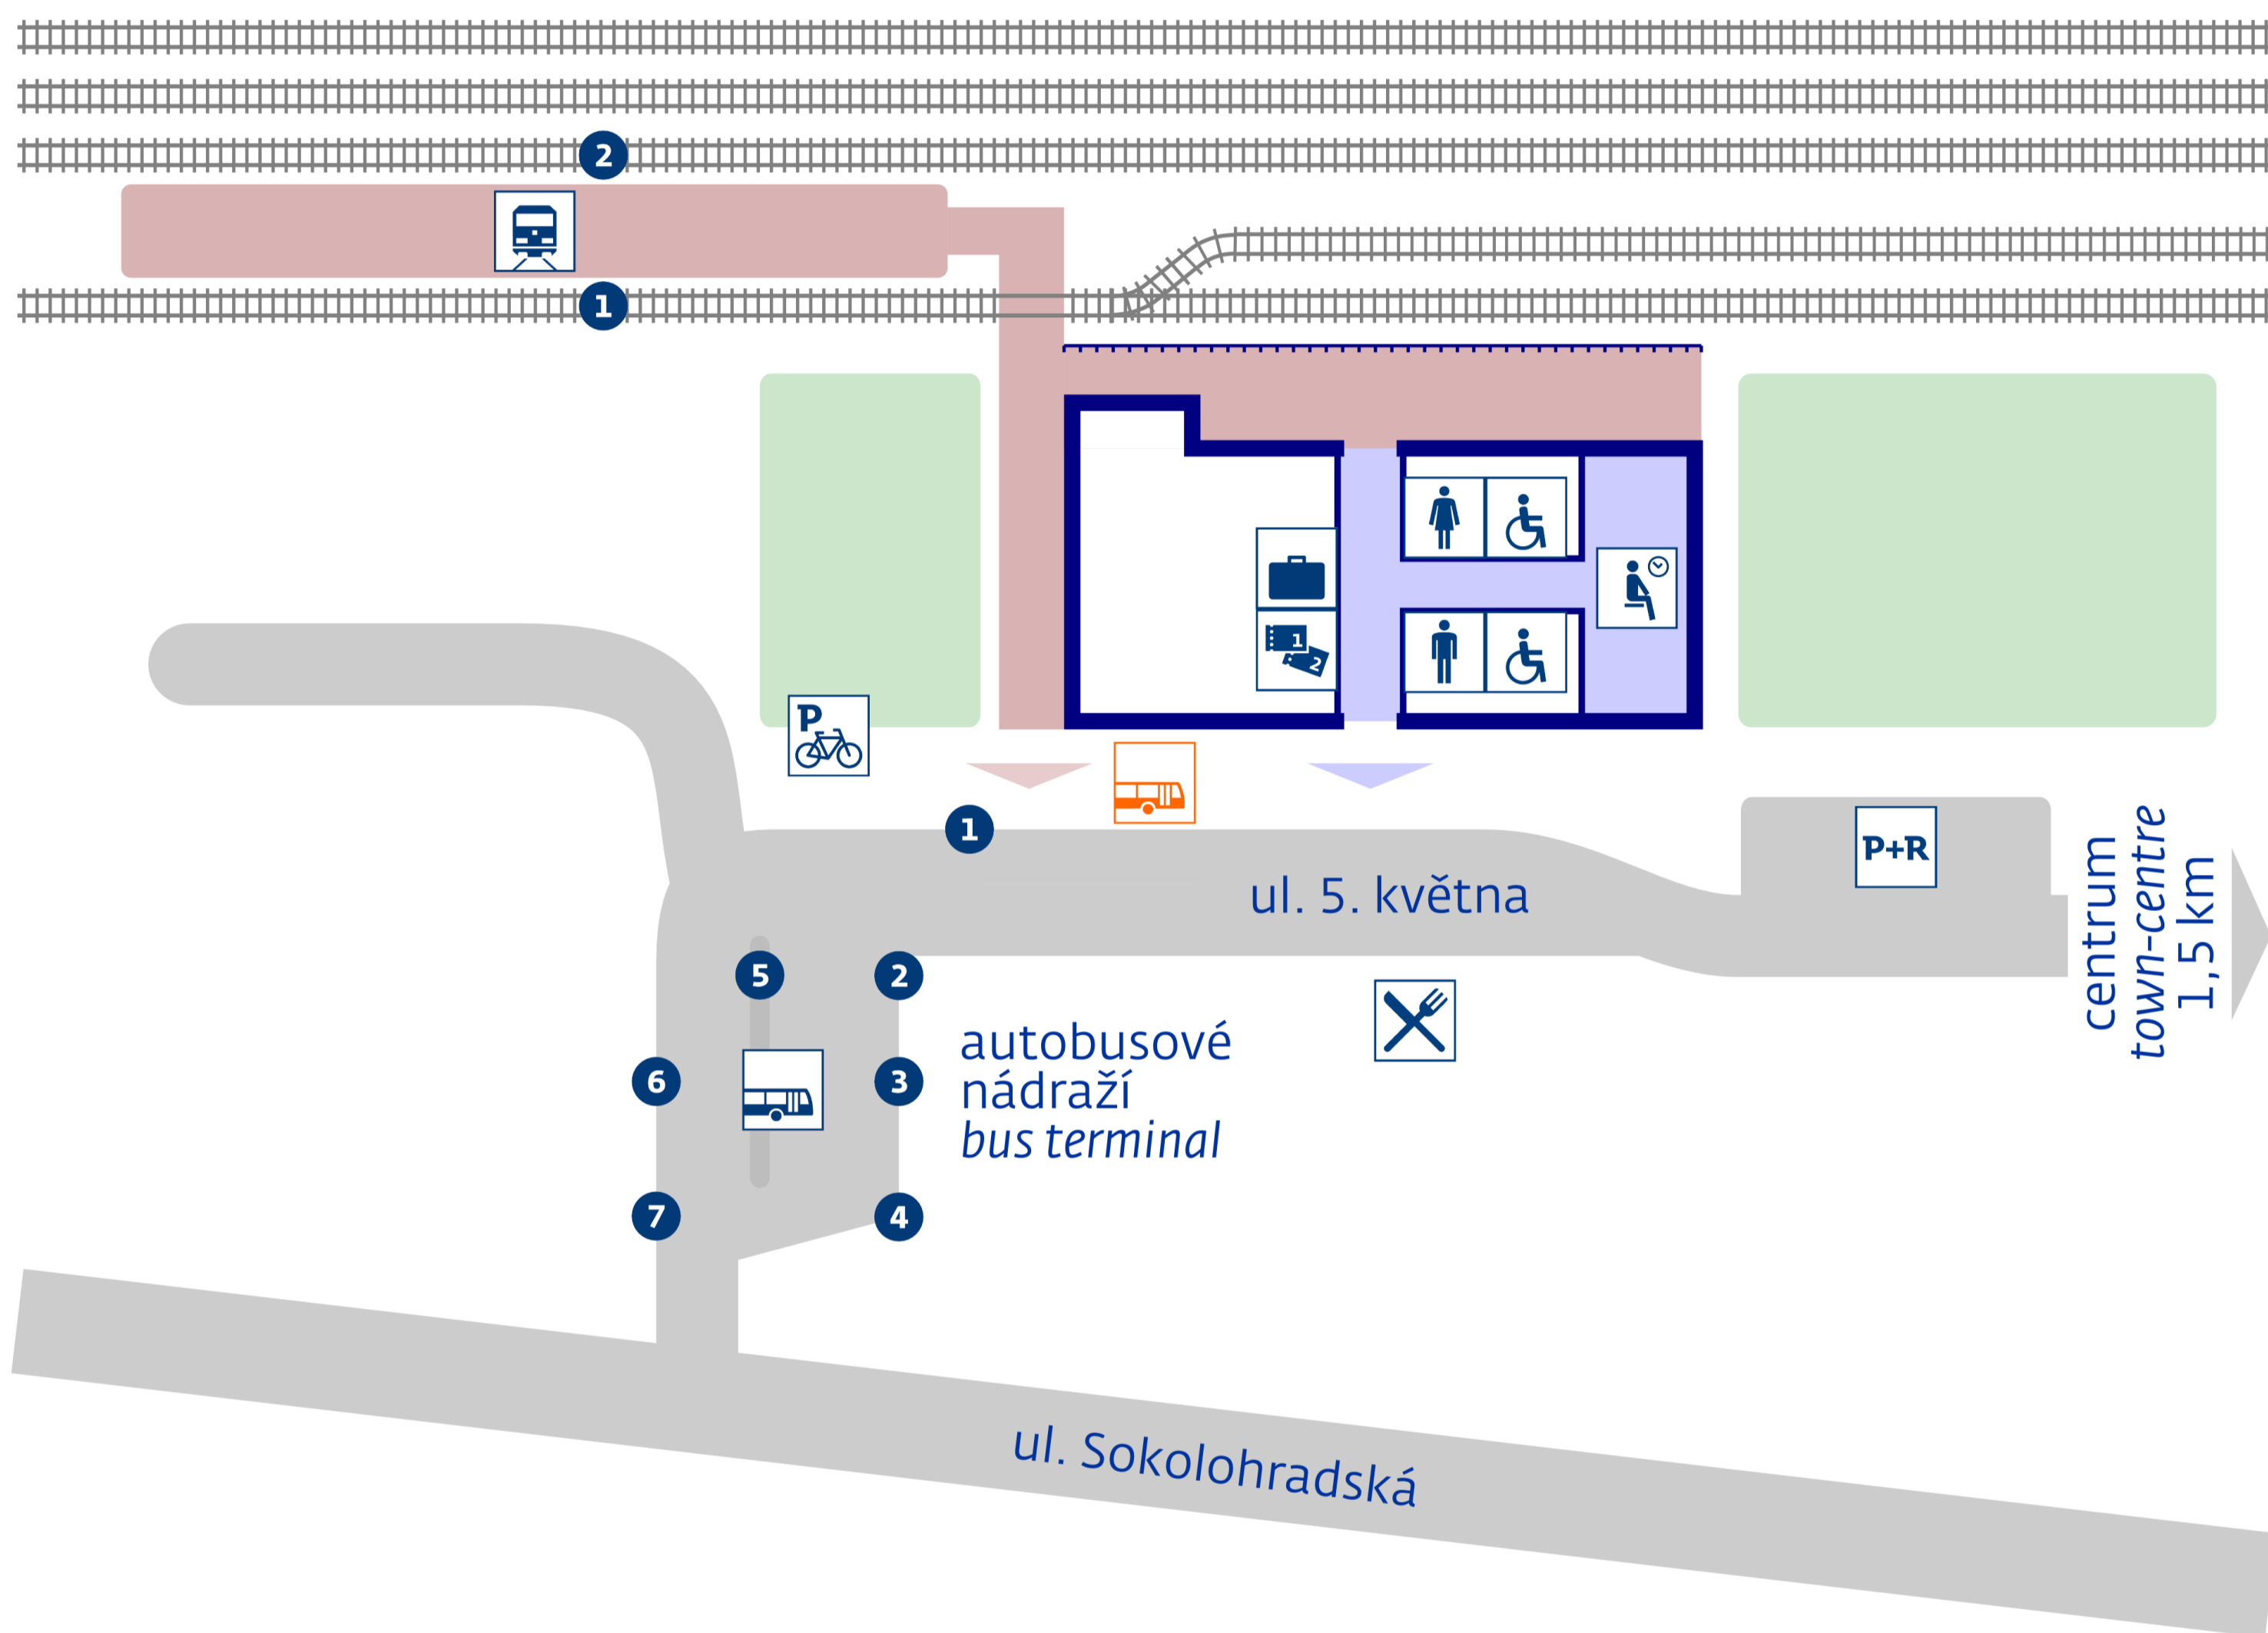

# Chotěboř

◀ Ždárec u Skutče, Pardubice

Havlíčkův Brod ▶

stav k 1. 1. 2018

**návazná doprava**  
**public transport**

Chotěboř, žel.st.

**zastávka náhradní dopravy**  
v případě mimořádností  
**rail replacement stop** in case  
of an unexpected disruption