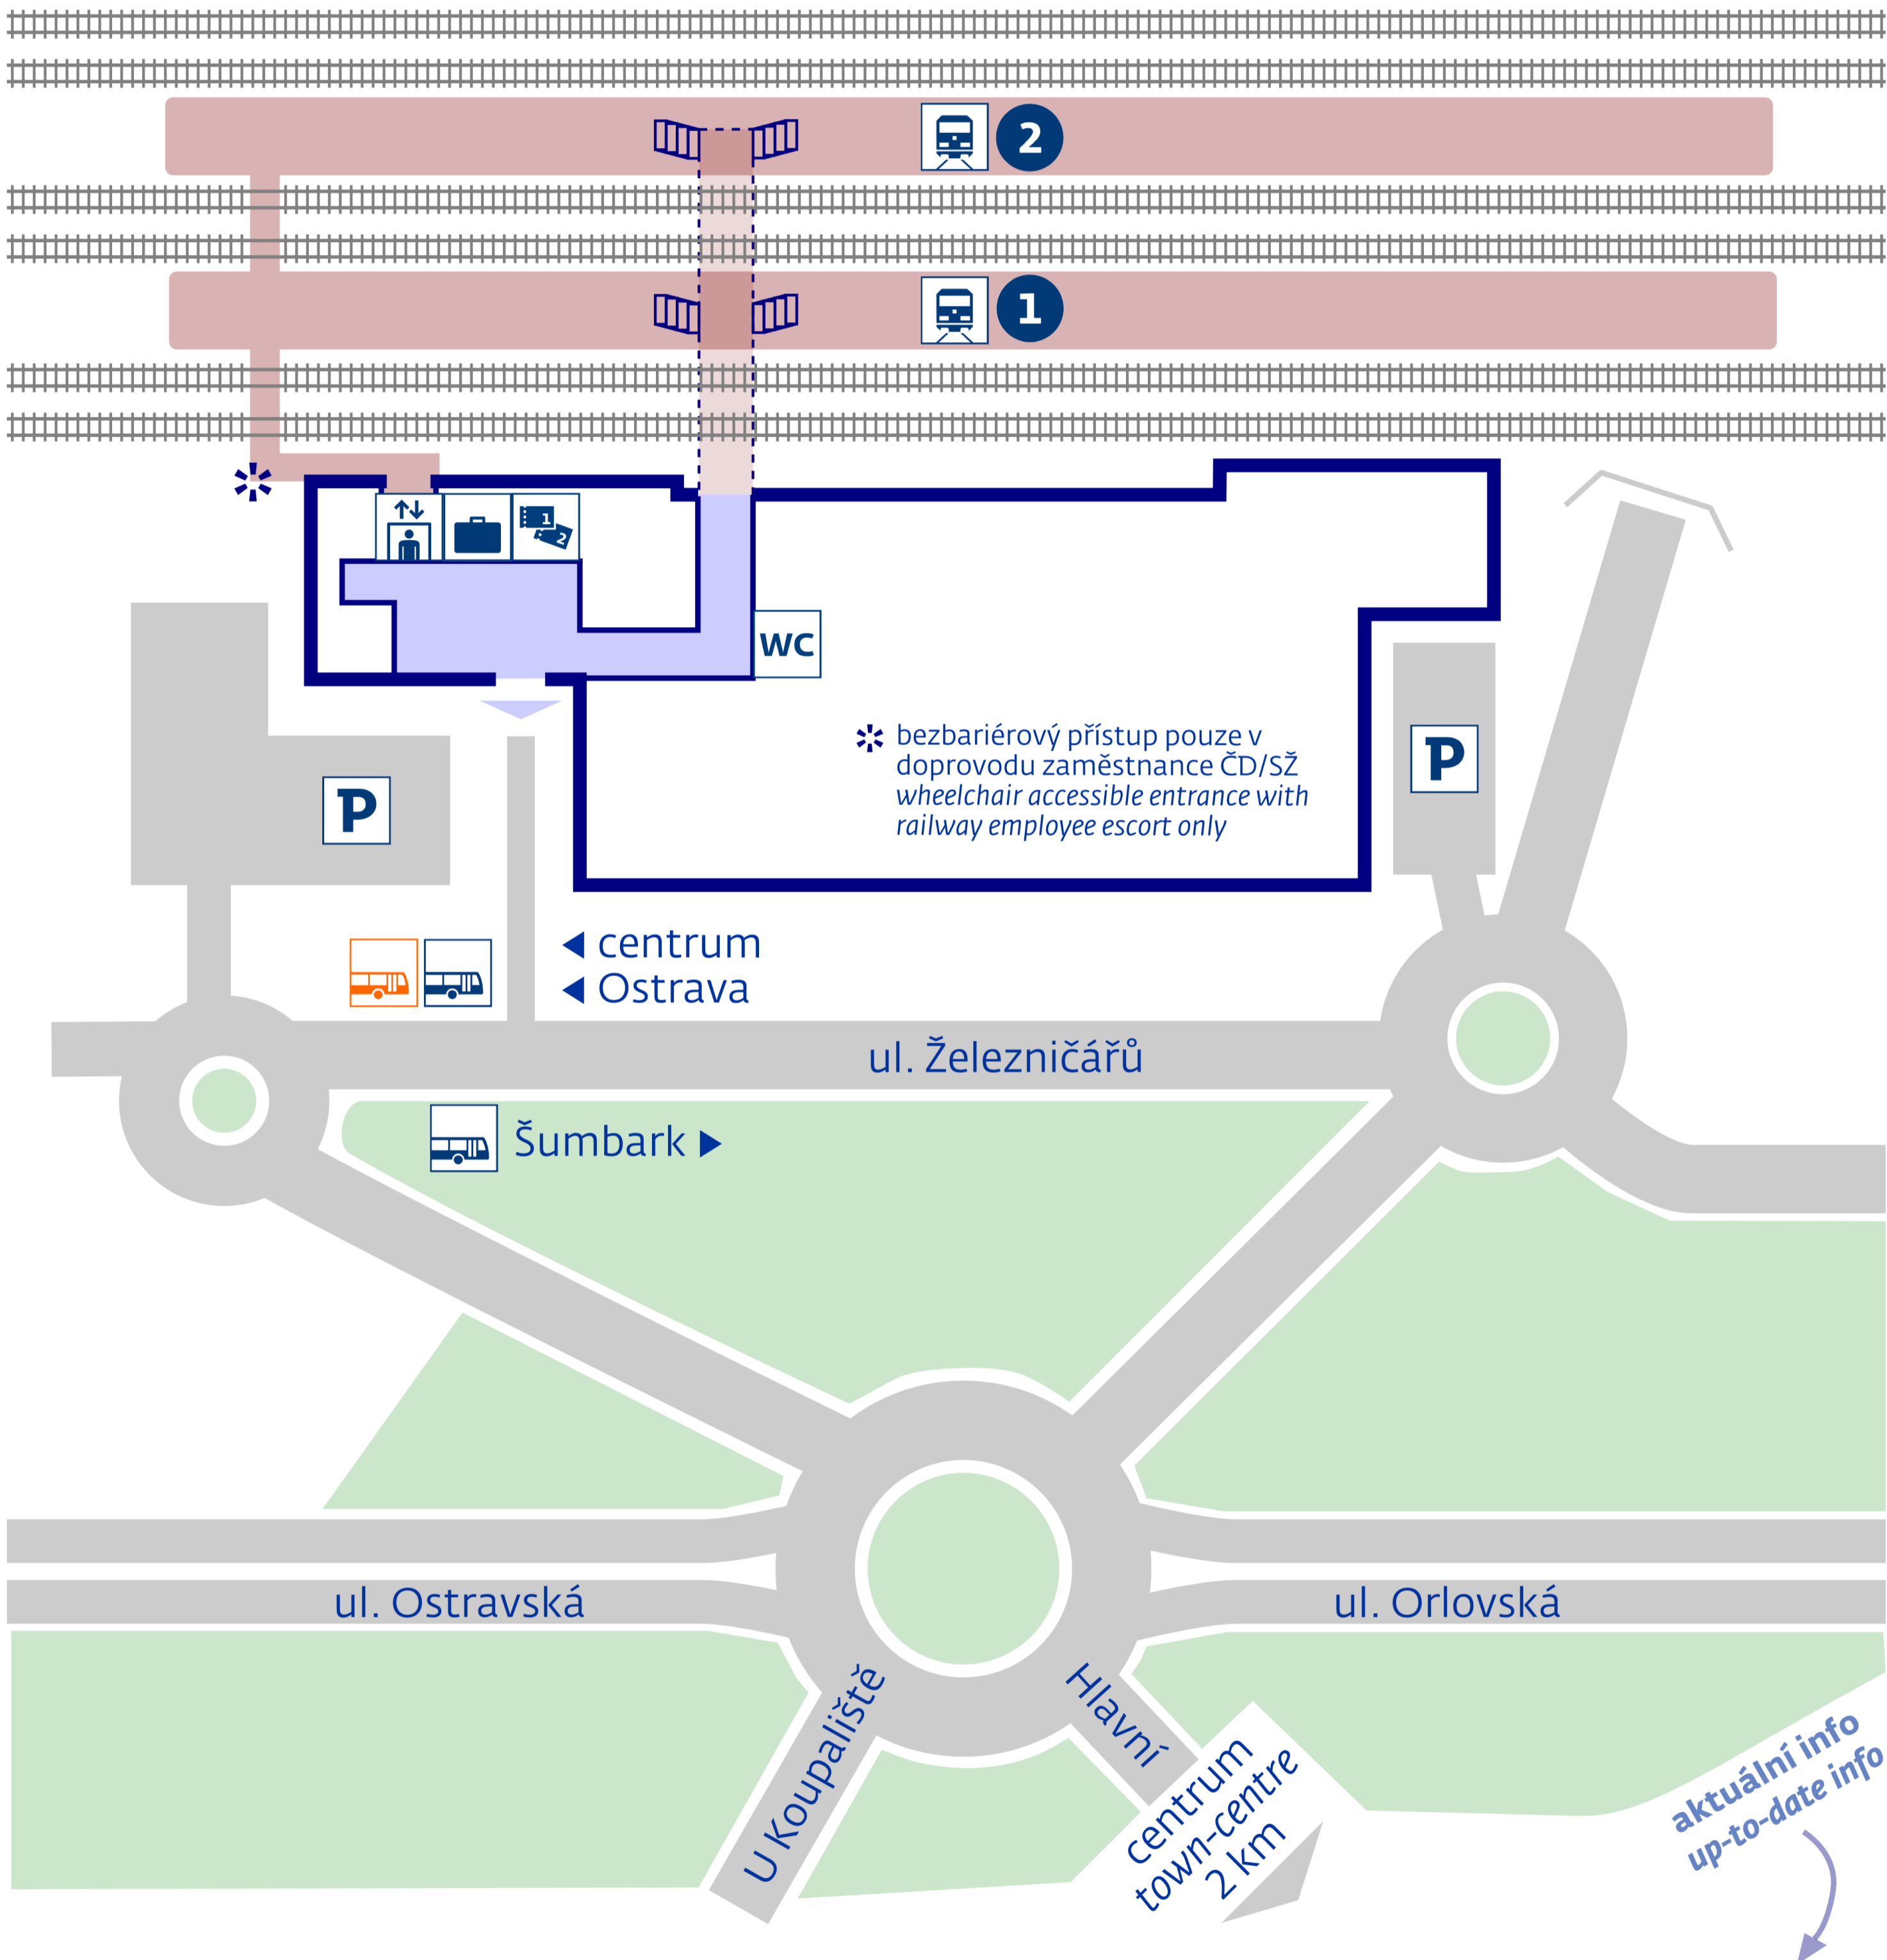

# Haviřov

◀ Ostrava střed, Ostrava hl.n.  
 ◀ Ostrava-Svinov, Opava

Český Těšín ▶

stav k 1. 4. 2021

**zastávky MHD/ODIS**  
**public transport**  
 Havířov,  
 Město, žel. st.

**zastávka náhradní dopravy**  
 v případě mimořádností  
**rail replacement stop** in case  
 of an unexpected disruption