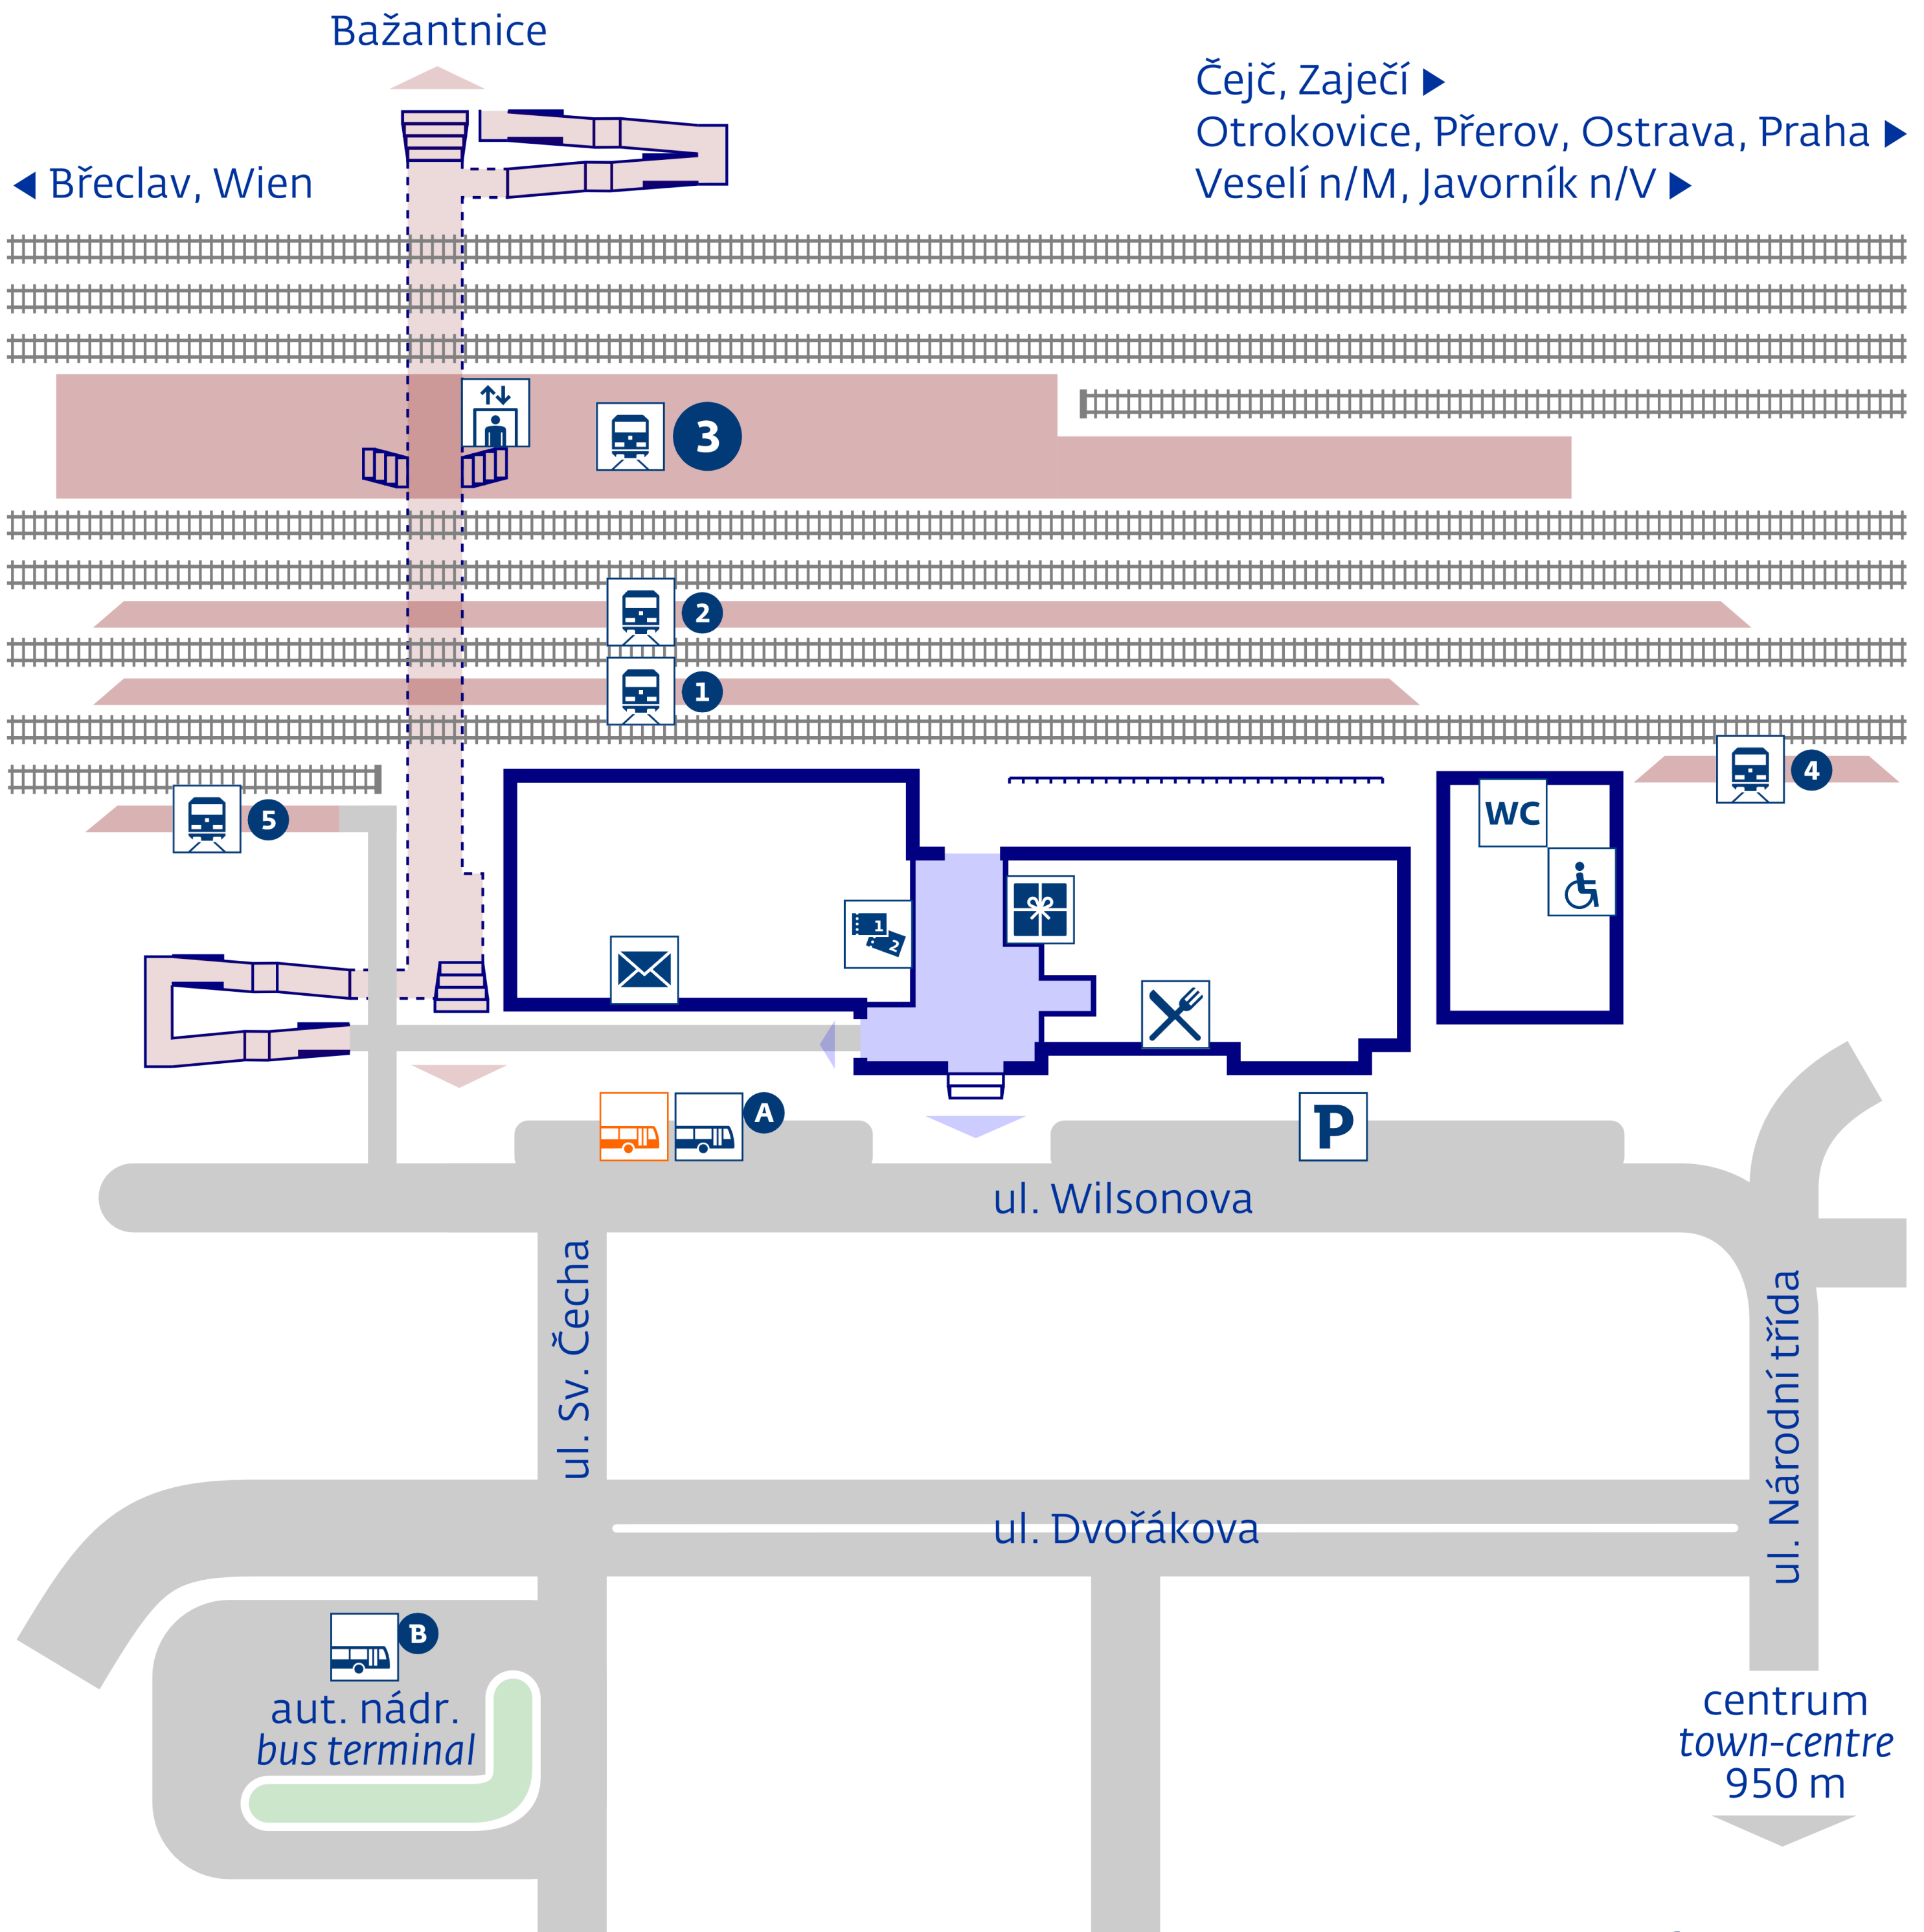

# Hodonín

aktuální info  
up-to-date info

stav k 1. 6. 2022

**návazná doprava**  
**public transport**

- A** Hodonín, žel.st.
- B** Hodonín, aut.nádr.

**zastávka náhradní dopravy**

v případě mimořádností  
**rail replacement stop** in case  
of an unexpected disruption