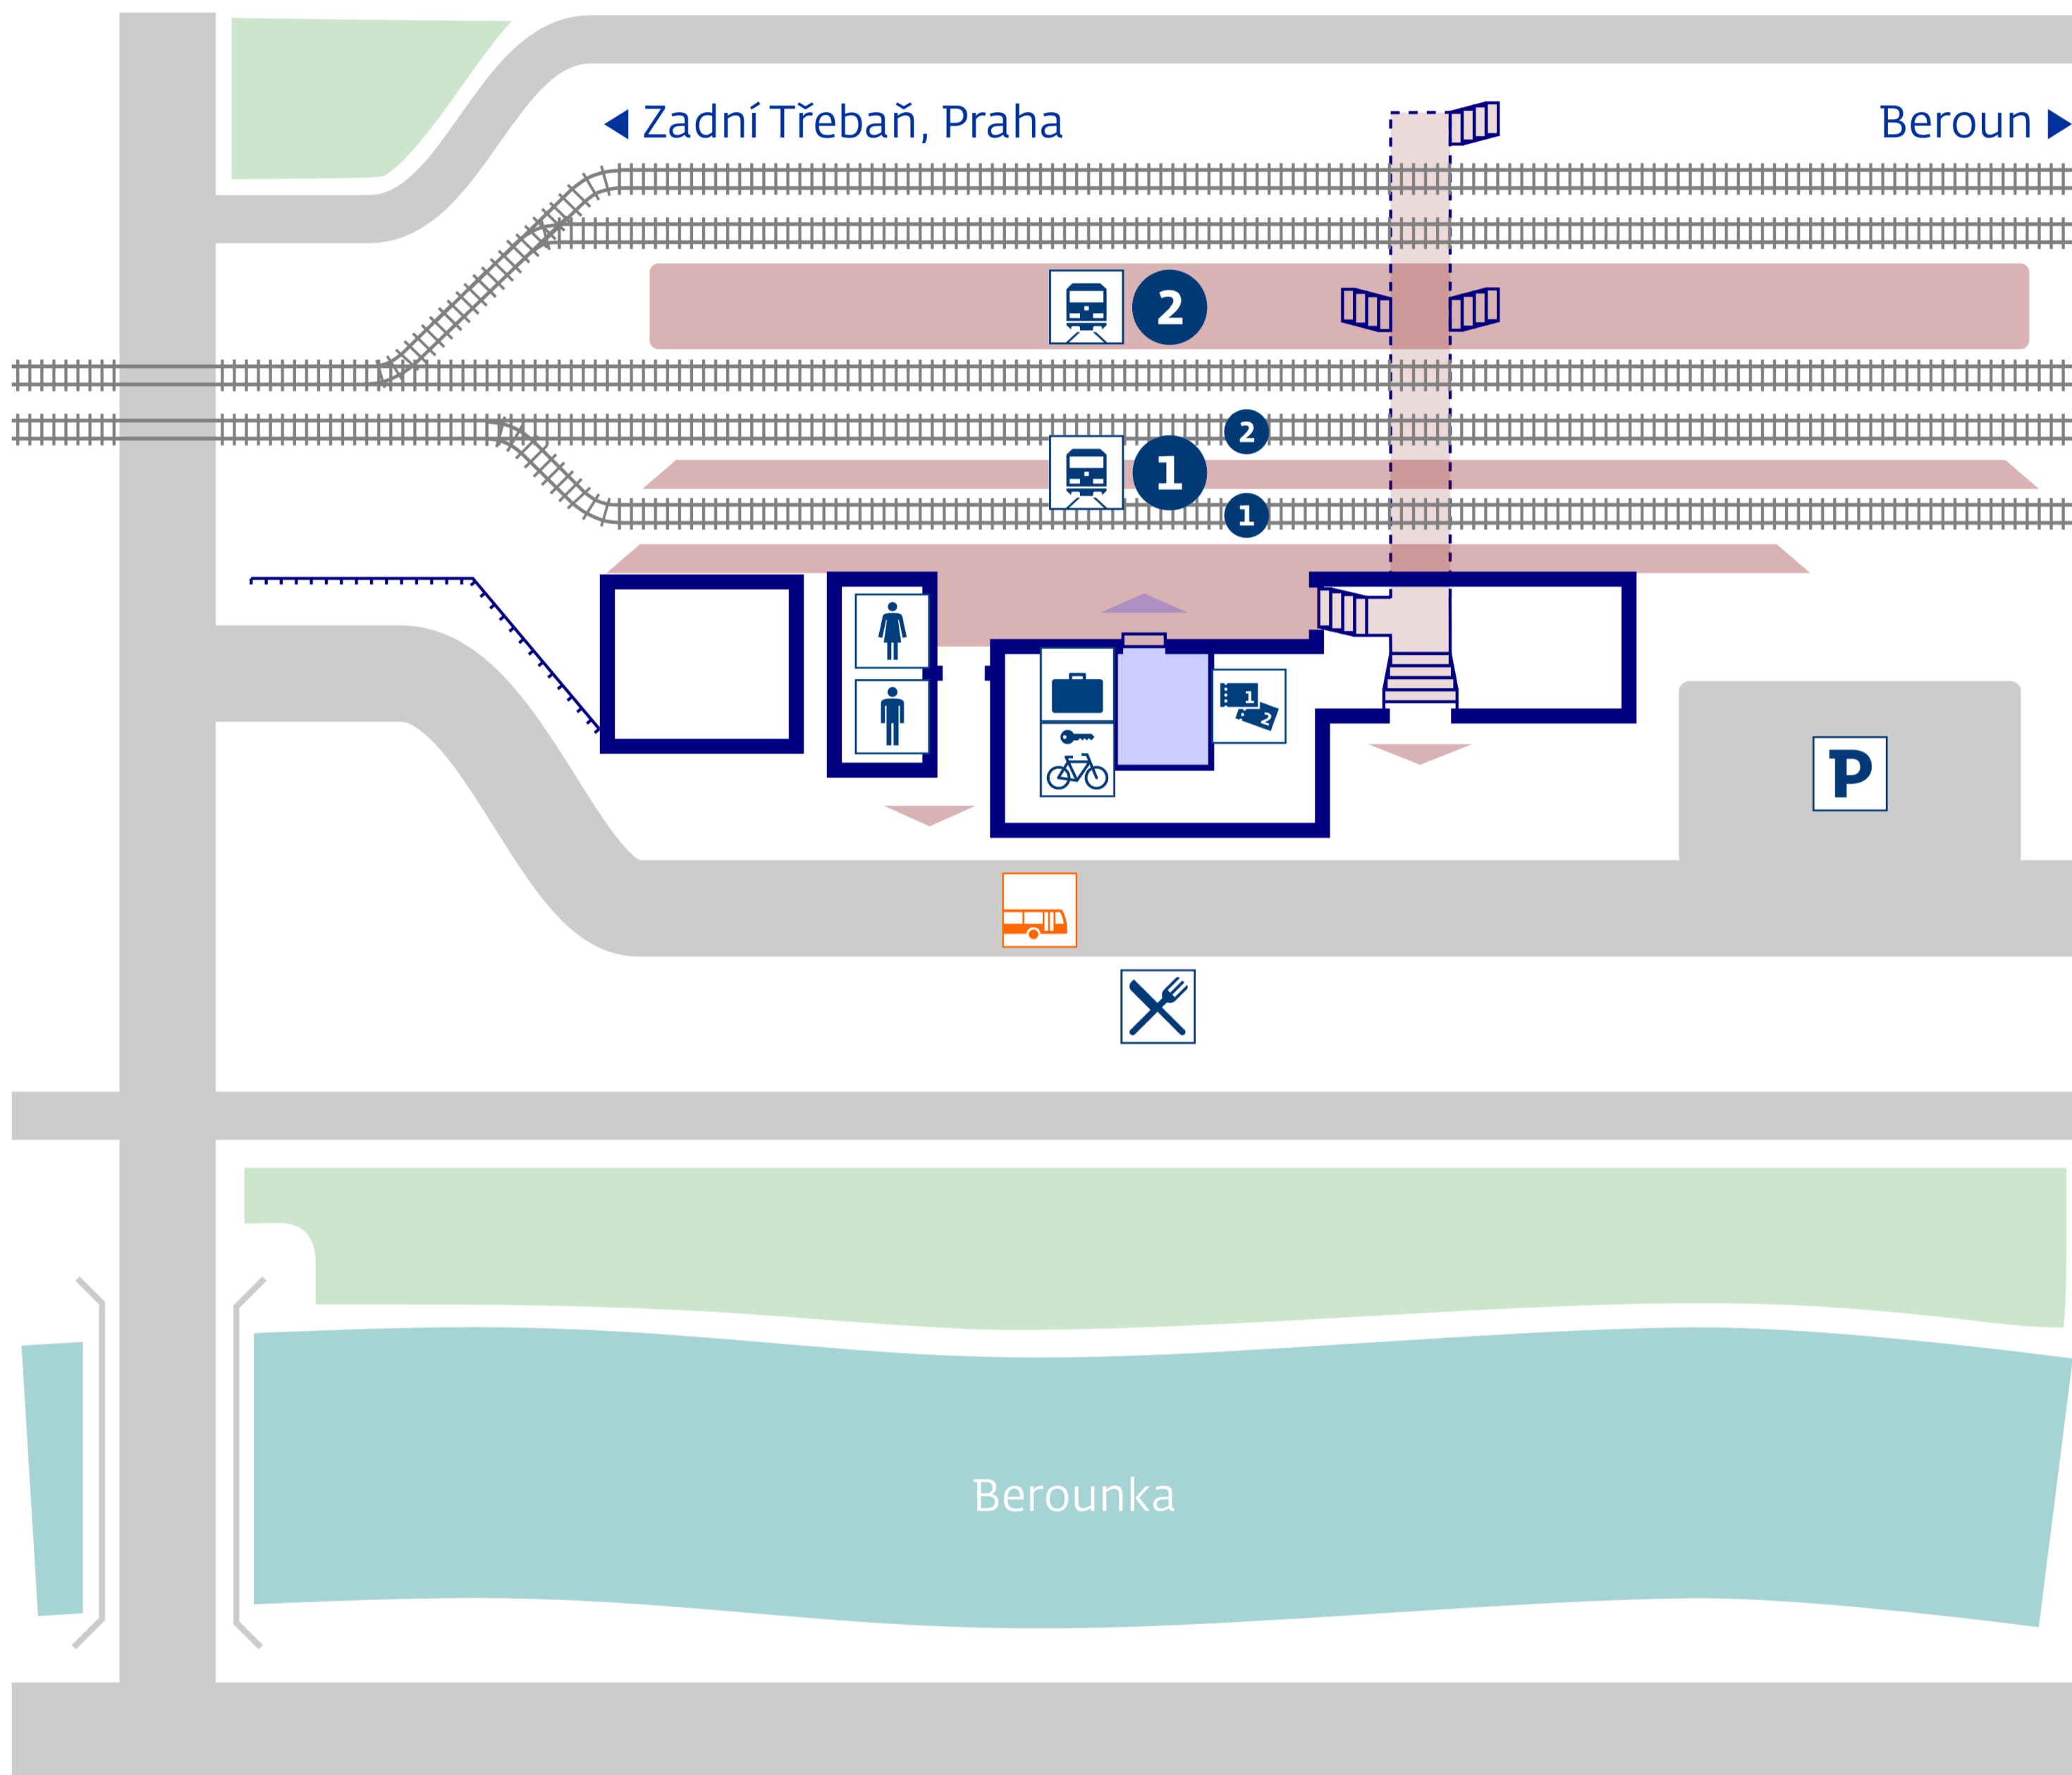

Karlštejn

◀ hrad Karlštejn: 1,9 km
Karlštejn Castle:

aktuální info
up-to-date info

stav k 30. 11. 2016

 **zastávka náhradní dopravy**
v případě mimořádností
rail replacement stop in case
of an unexpected disruption