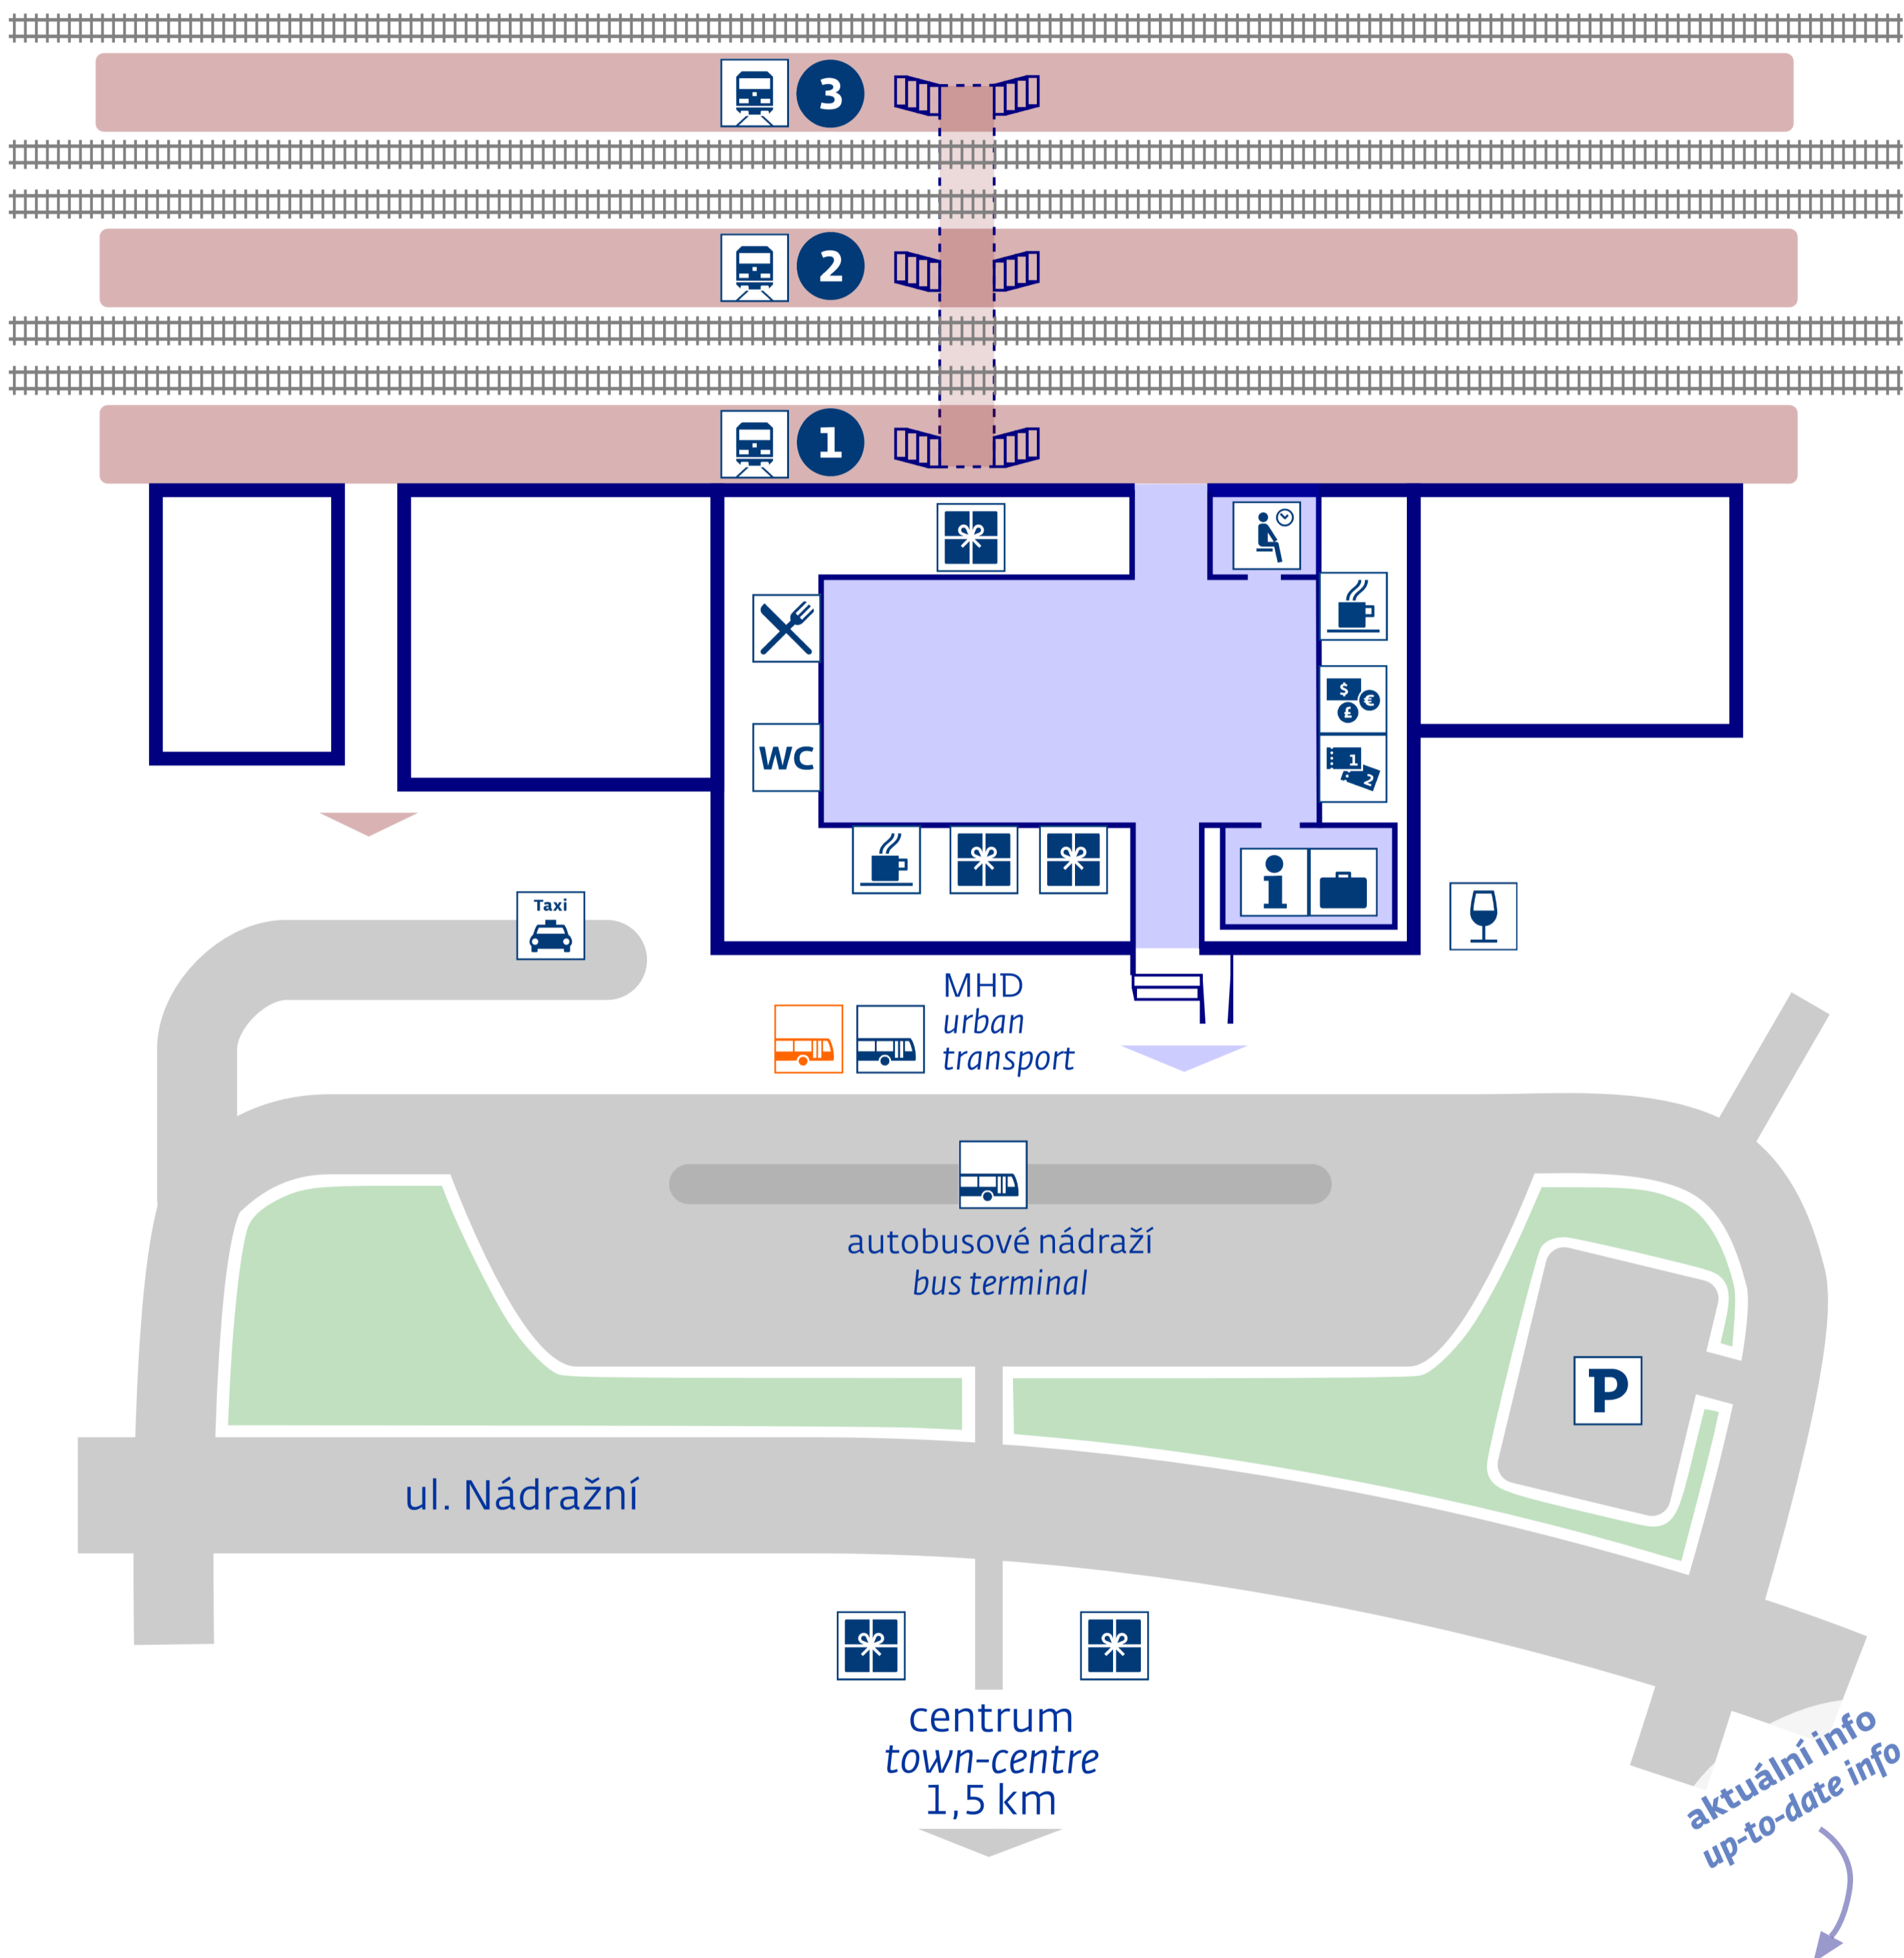

# Karviná hlavní nádraží

◀ Český Těšín, Třinec, Žilina

Ostrava, Olomouc, Praha ▶

stav k 1. 1. 2018

**zastávky MHD/ODIS**  
**public transport**  
Karviná, Fryštát,  
aut.nádr.

**zastávka náhradní dopravy**  
v případě mimořádností  
**rail replacement stop** in case  
of an unexpected disruption