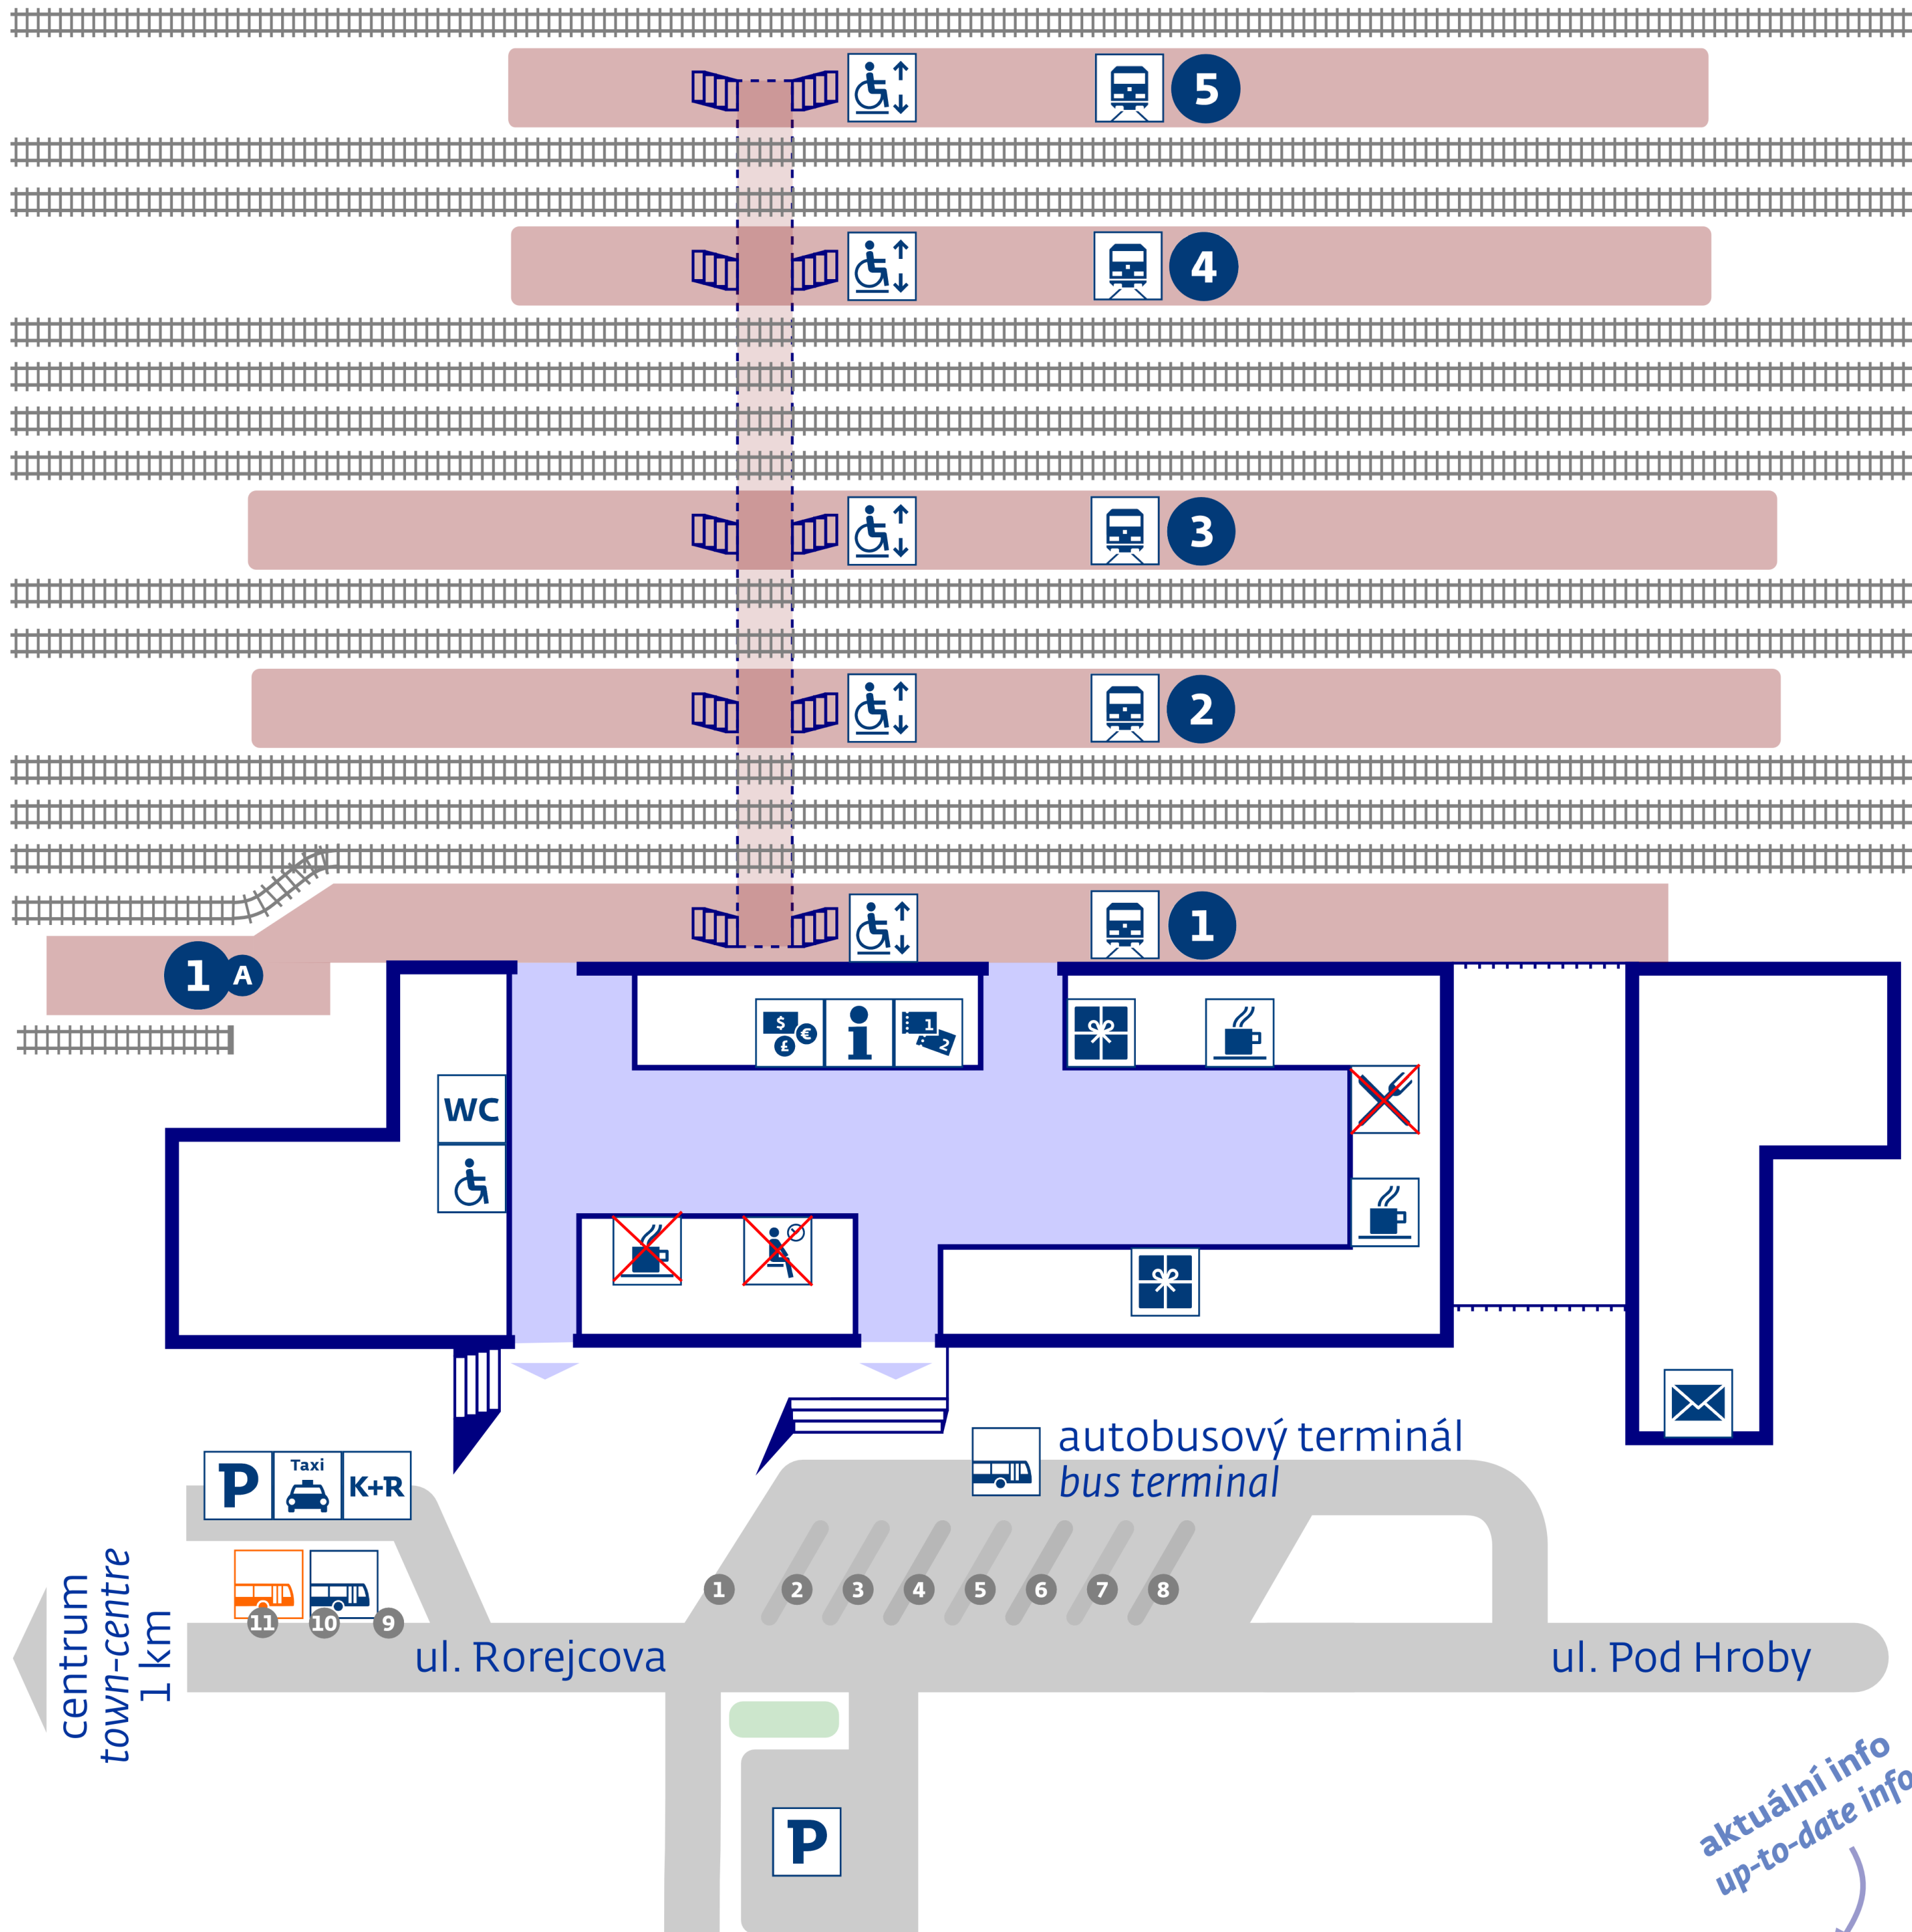

# Kolín

◀ Nymburk, Ml. Boleslav, Ústí n/L  
◀ Poříčany, Praha

Pardubice, Brno, Ostrava ▶  
Čáslav, Havlíčkův Brod ▶  
Ledečko ▶

stav k 1. 3. 2020

**zastávky MHD**  
**urban transport**

Nádraží

**zastávka náhradní dopravy**  
v případě mimořádností  
**rail replacement stop** in case  
of an unexpected disruption