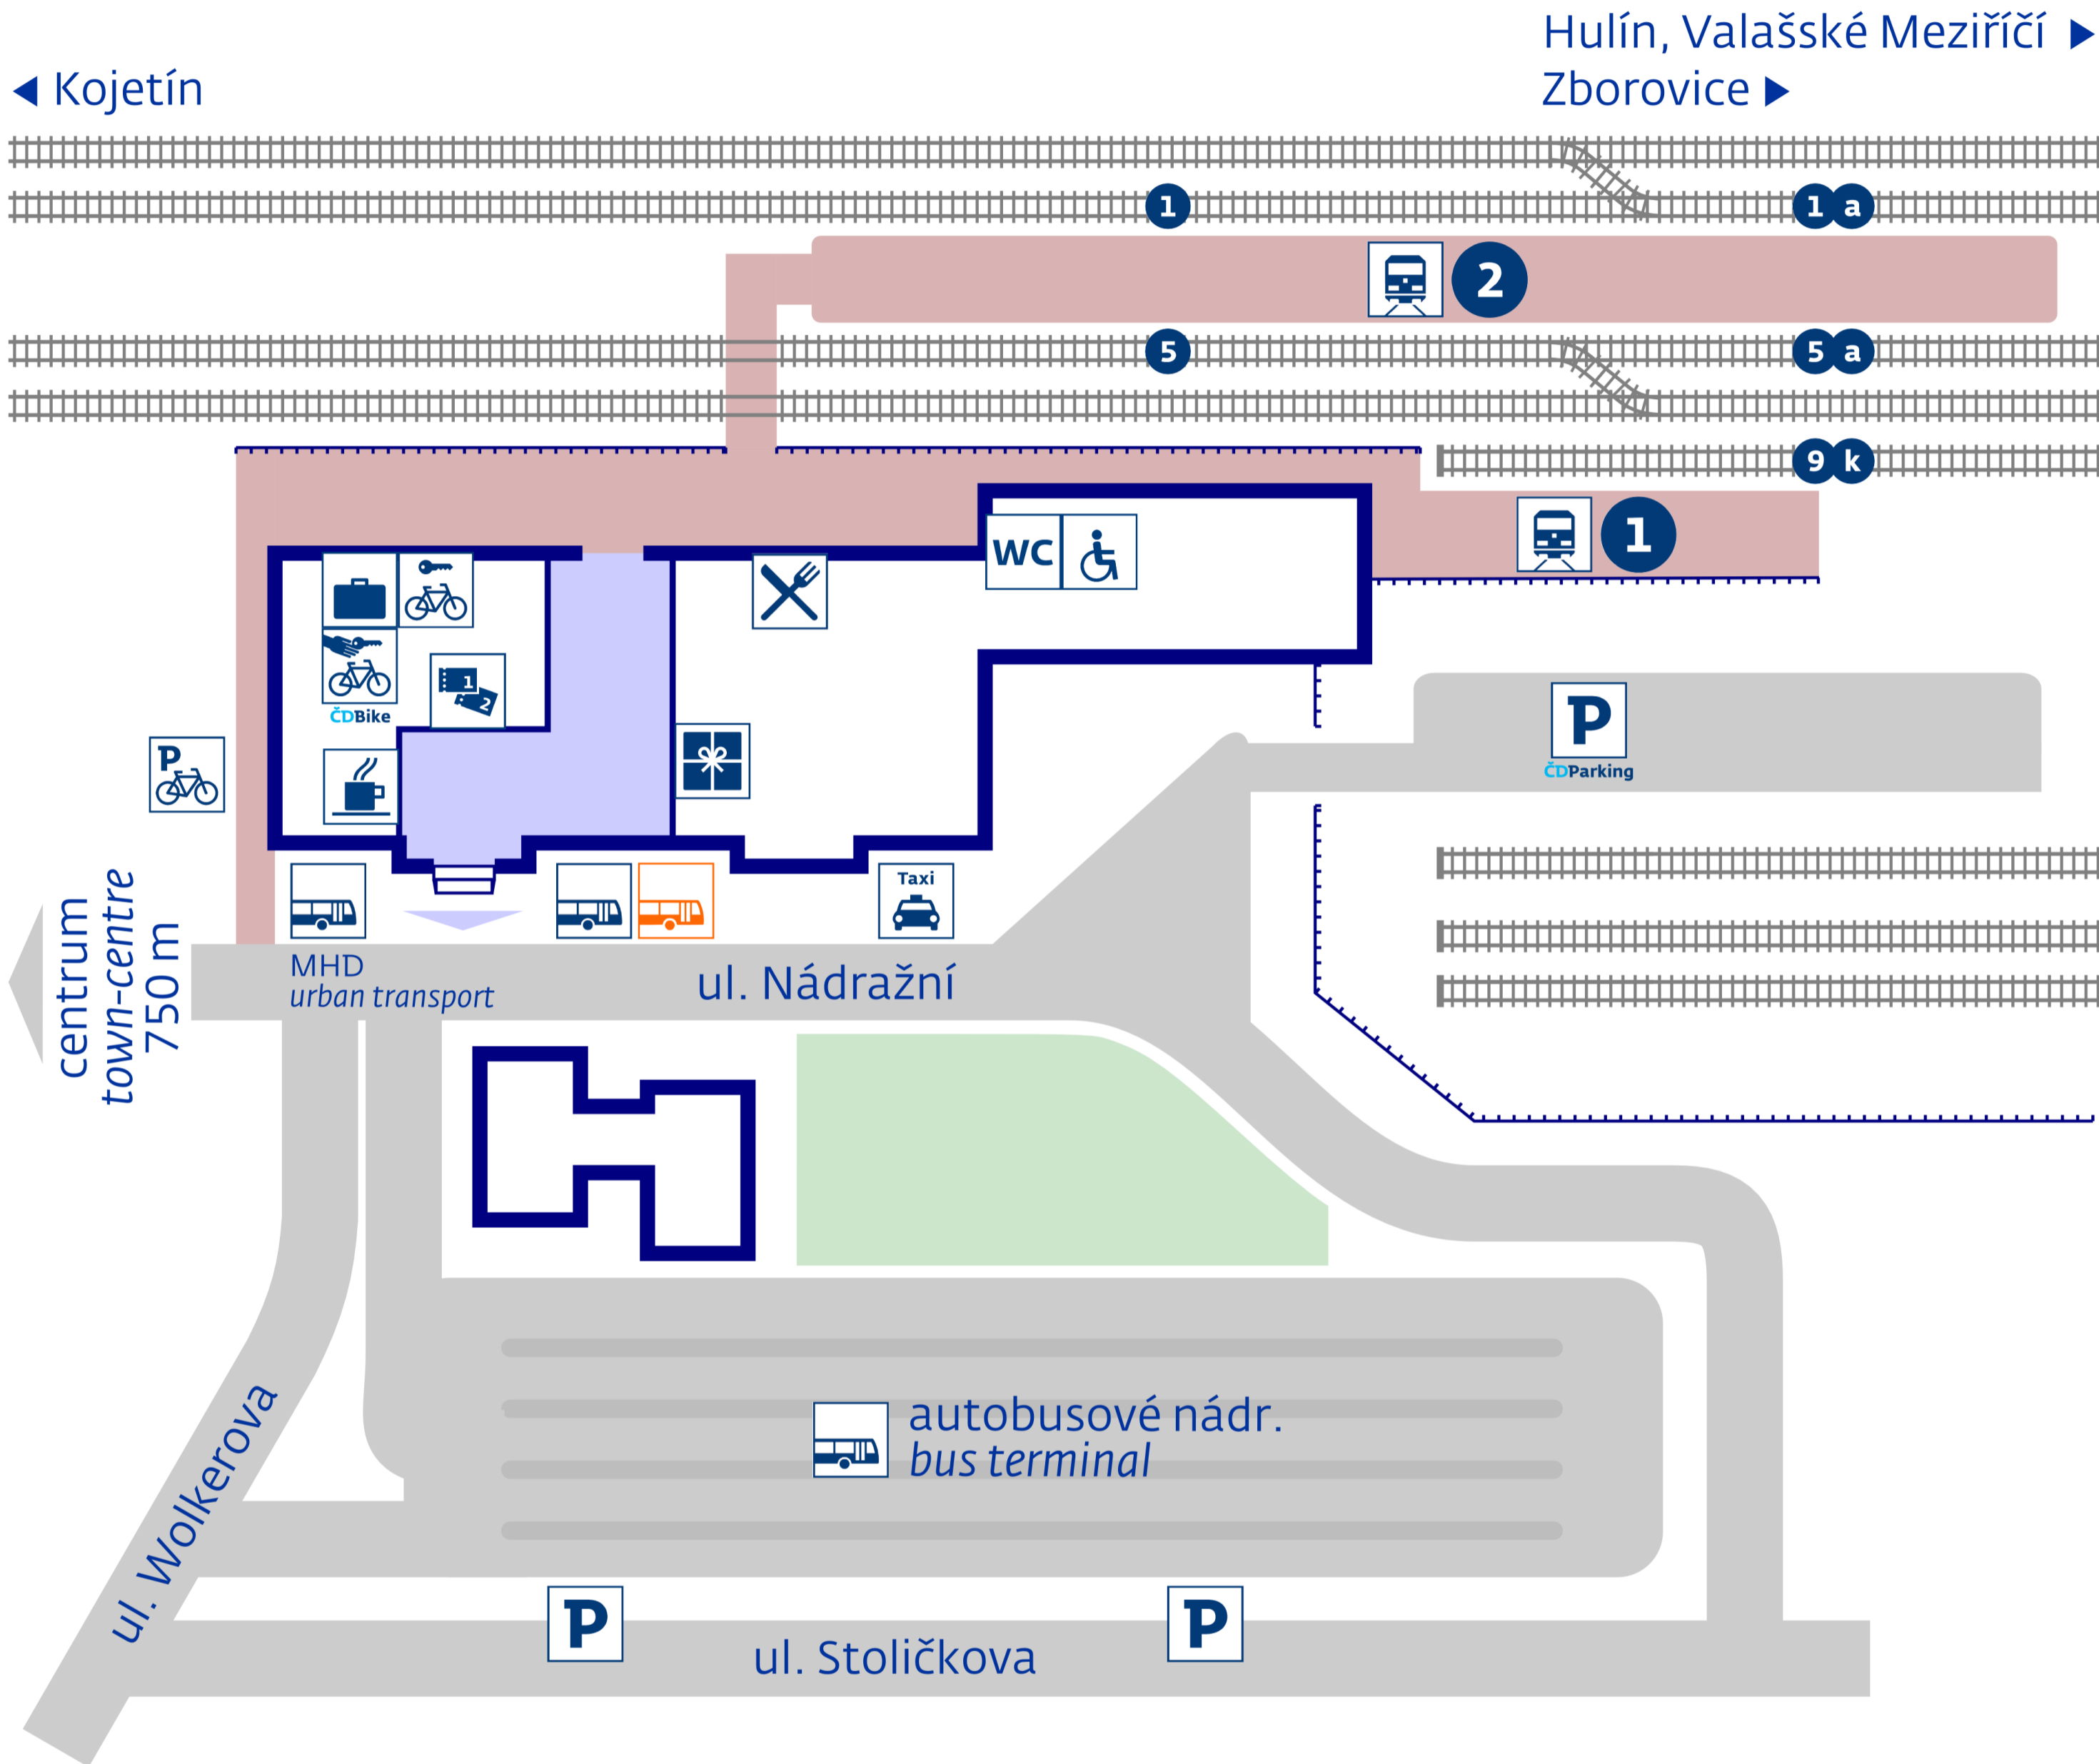

Kroměříž

stav k 1. 11. 2017

návazná doprava
public transport

Kroměříž, aut.nádr.

zastávka náhradní dopravy
v případě mimořádností
rail replacement stop in case
of an unexpected disruption

aktuální info
up-to-date info