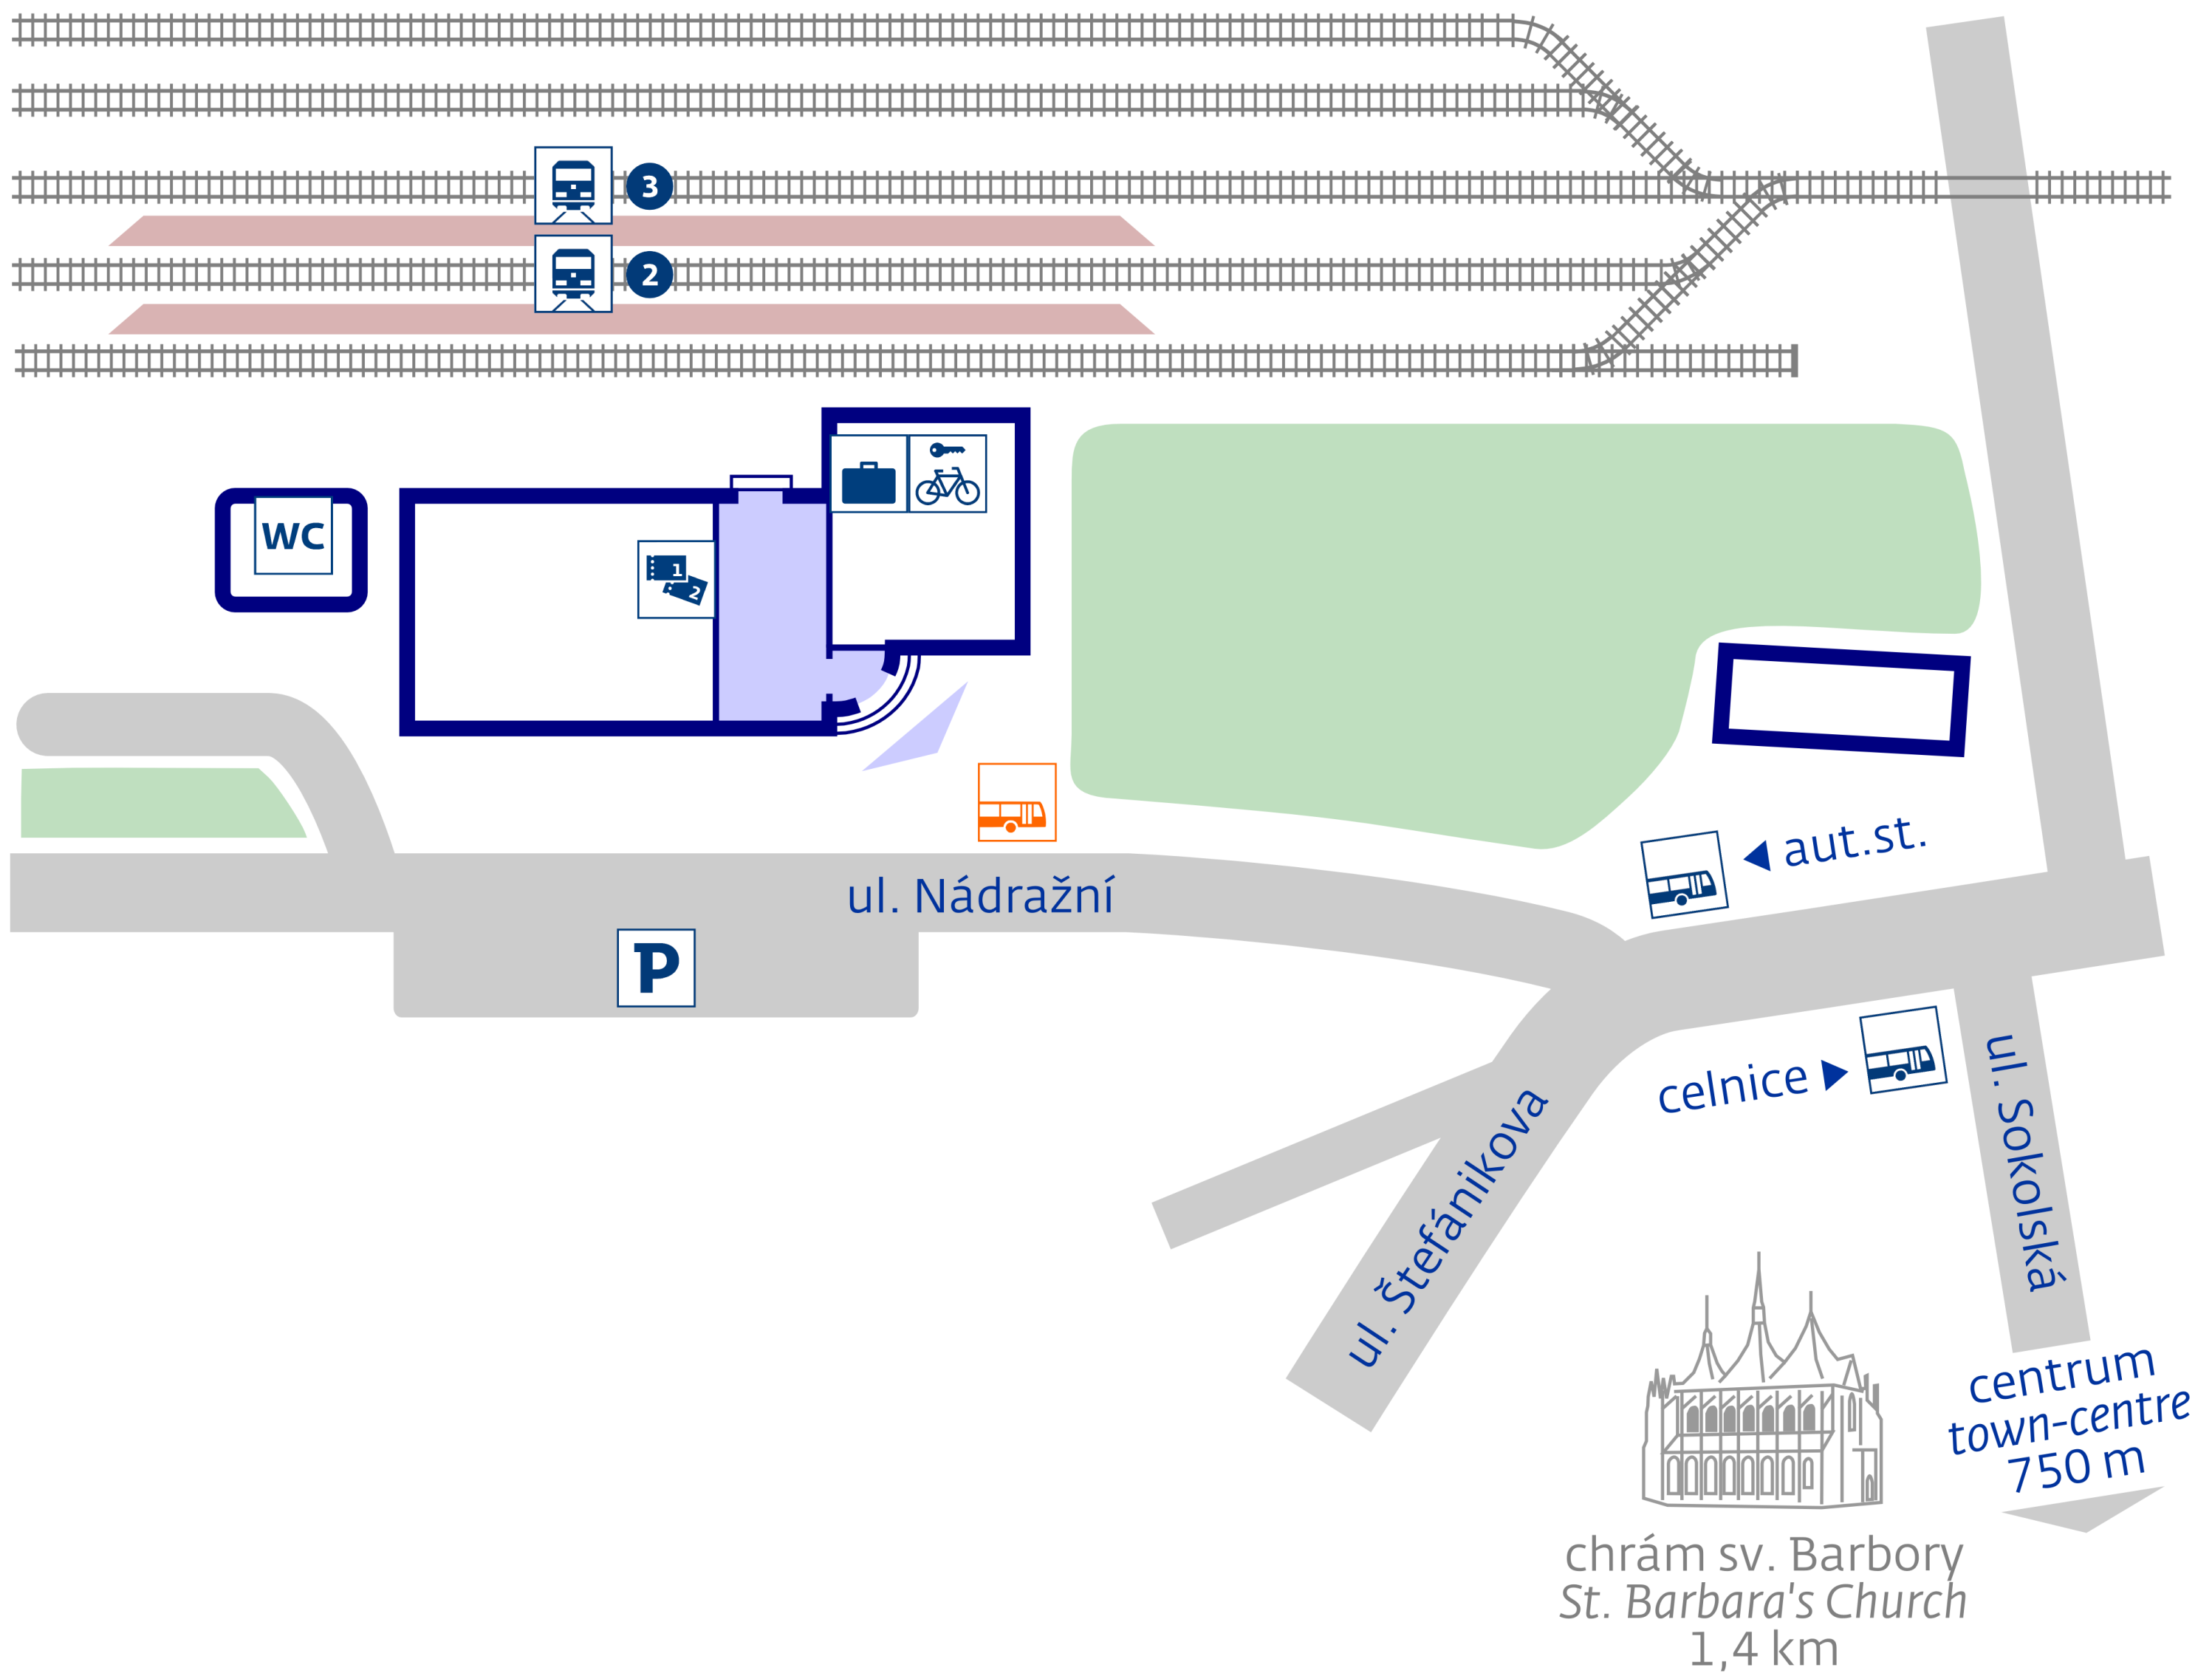

Kutná Hora město

◀ Kutná Hora hl.n.

Malešov, Zruč n/S ▶

stav k 1. 1. 2018

zastávky MHD
urban transport

Kutná Hora, žel.st.

zastávka náhradní dopravy
v případě mimořádností
rail replacement stop in case
of an unexpected disruption