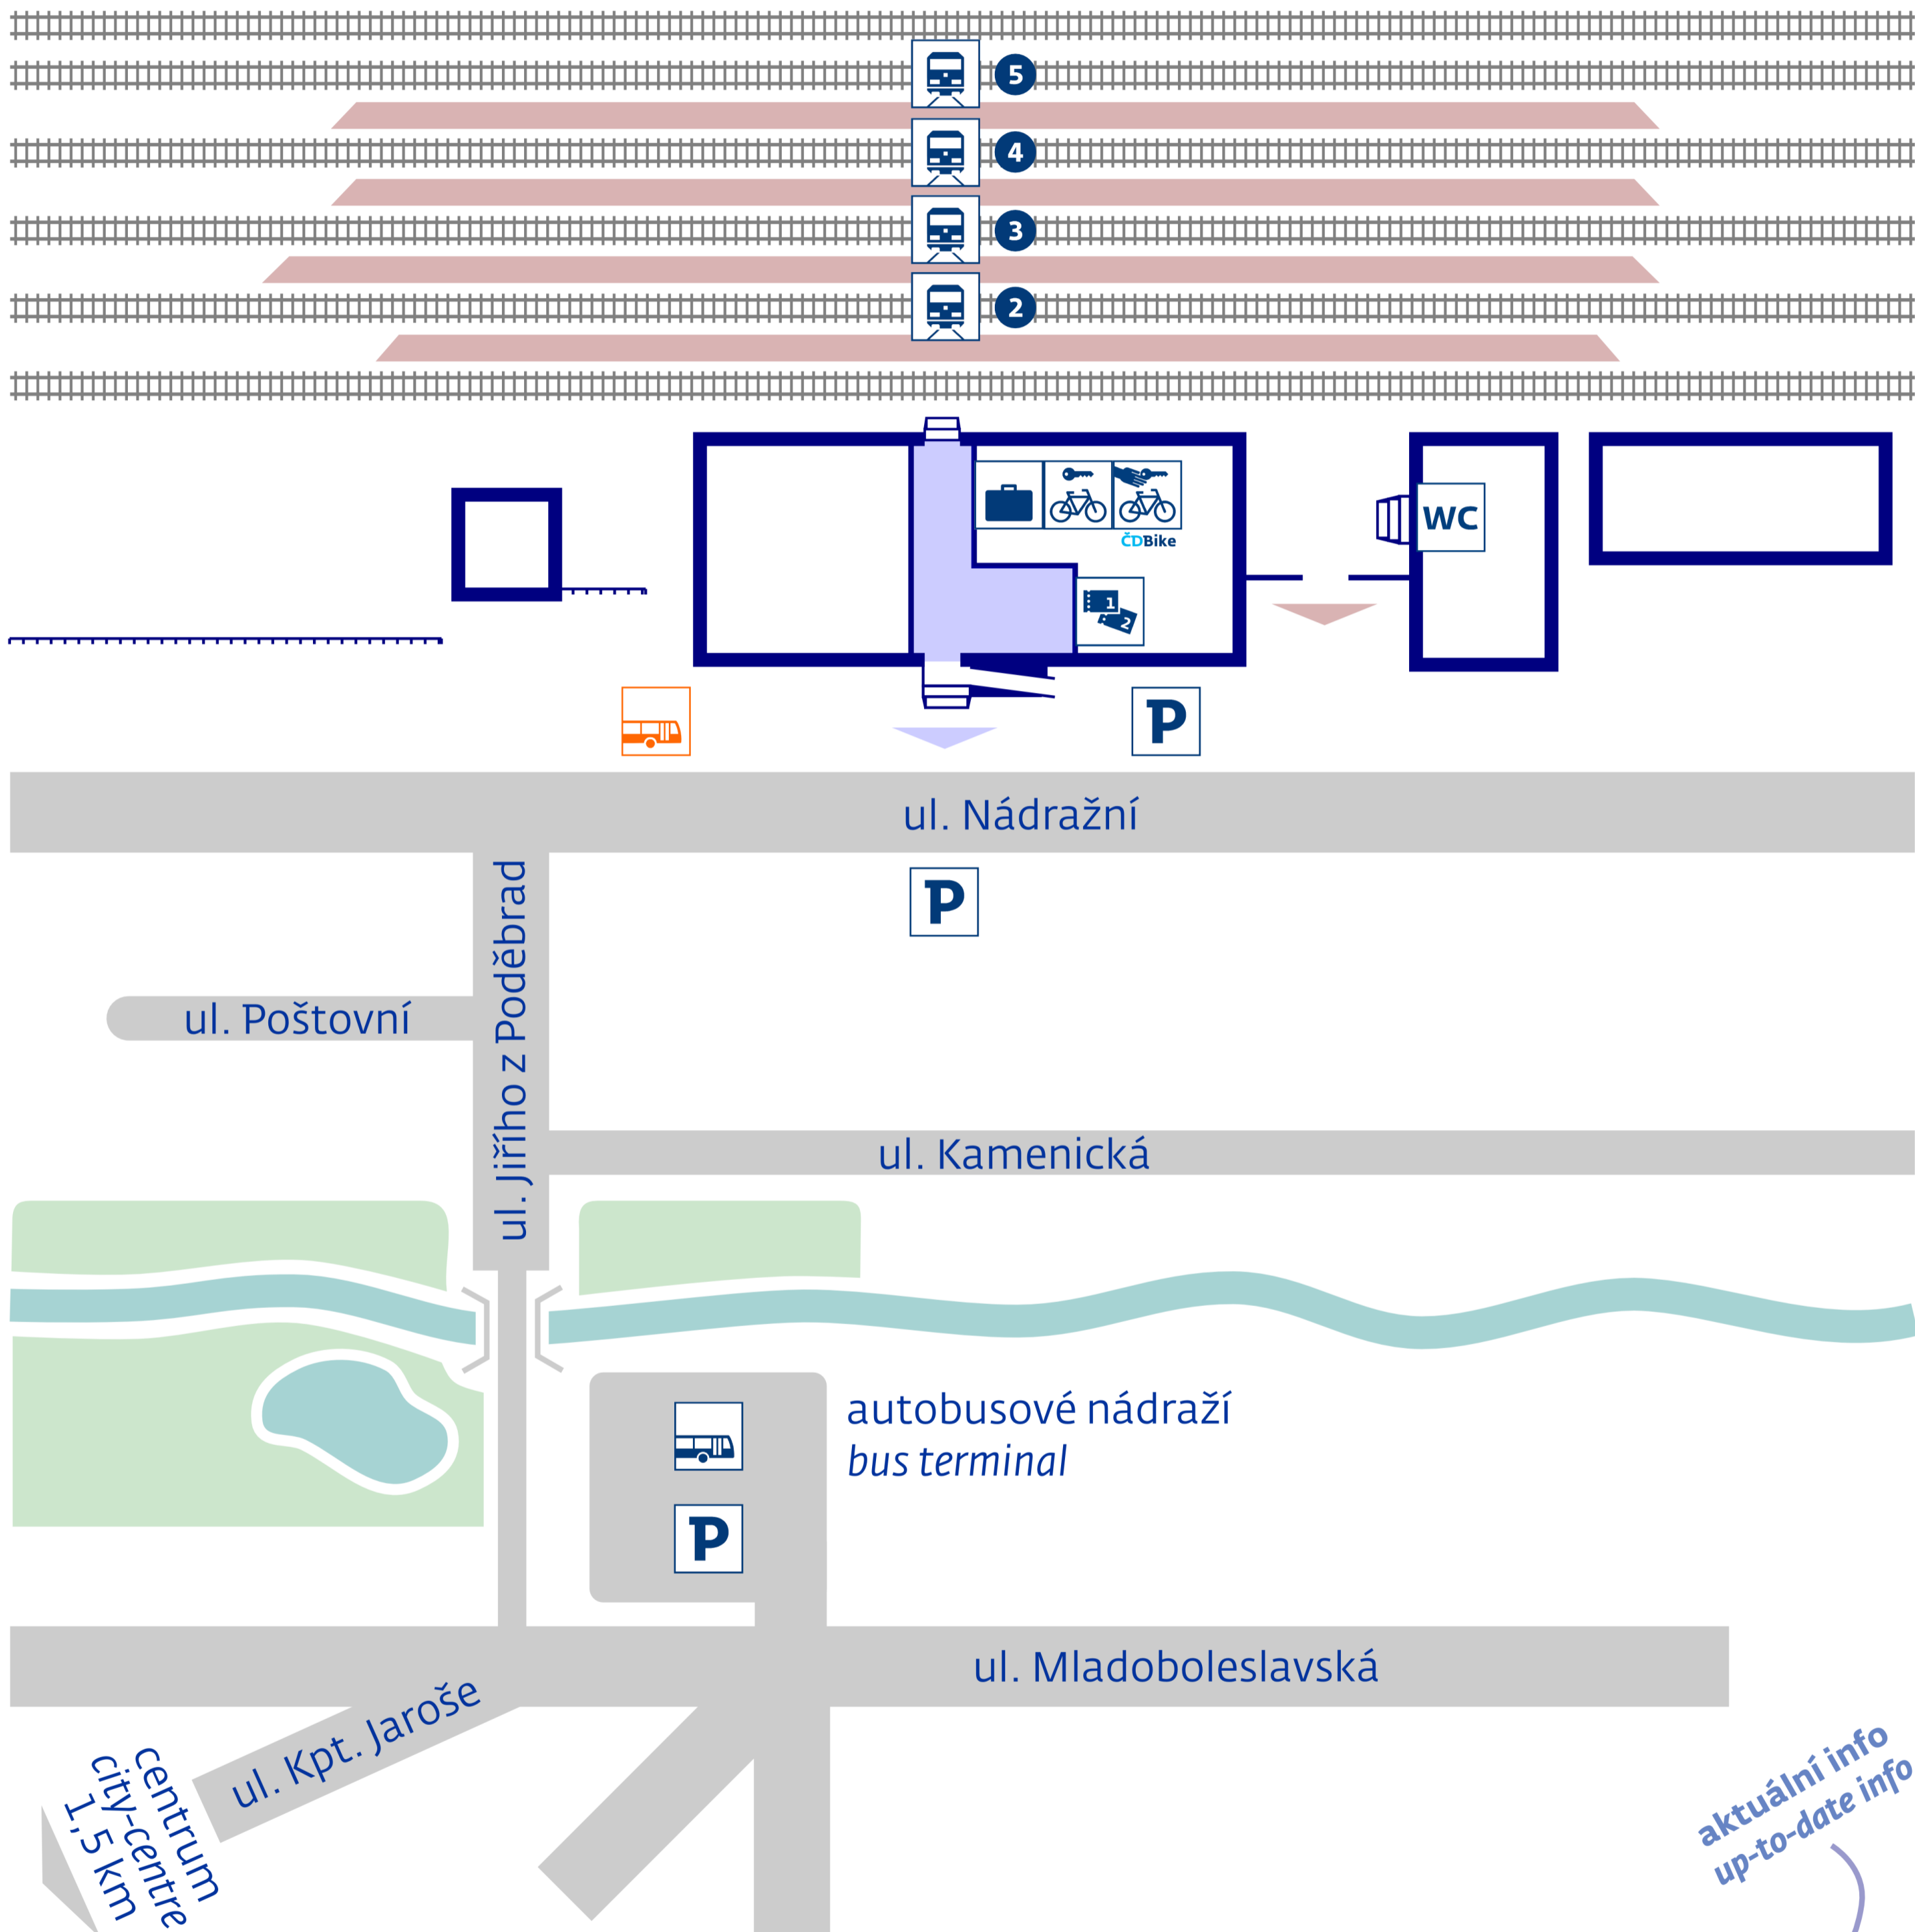

Mělník

◀ Litoměřice, Ústí n/L

Mšeno, Mladá Boleslav ▶
Všetaty, Kolín▶

stav k 30. 11. 2016

zastávky MHD
urban transport
Mělník, aut. st.
(400 m)

zastávka náhradní dopravy
v případě mimořádností
rail replacement stop in case
of an unexpected disruption