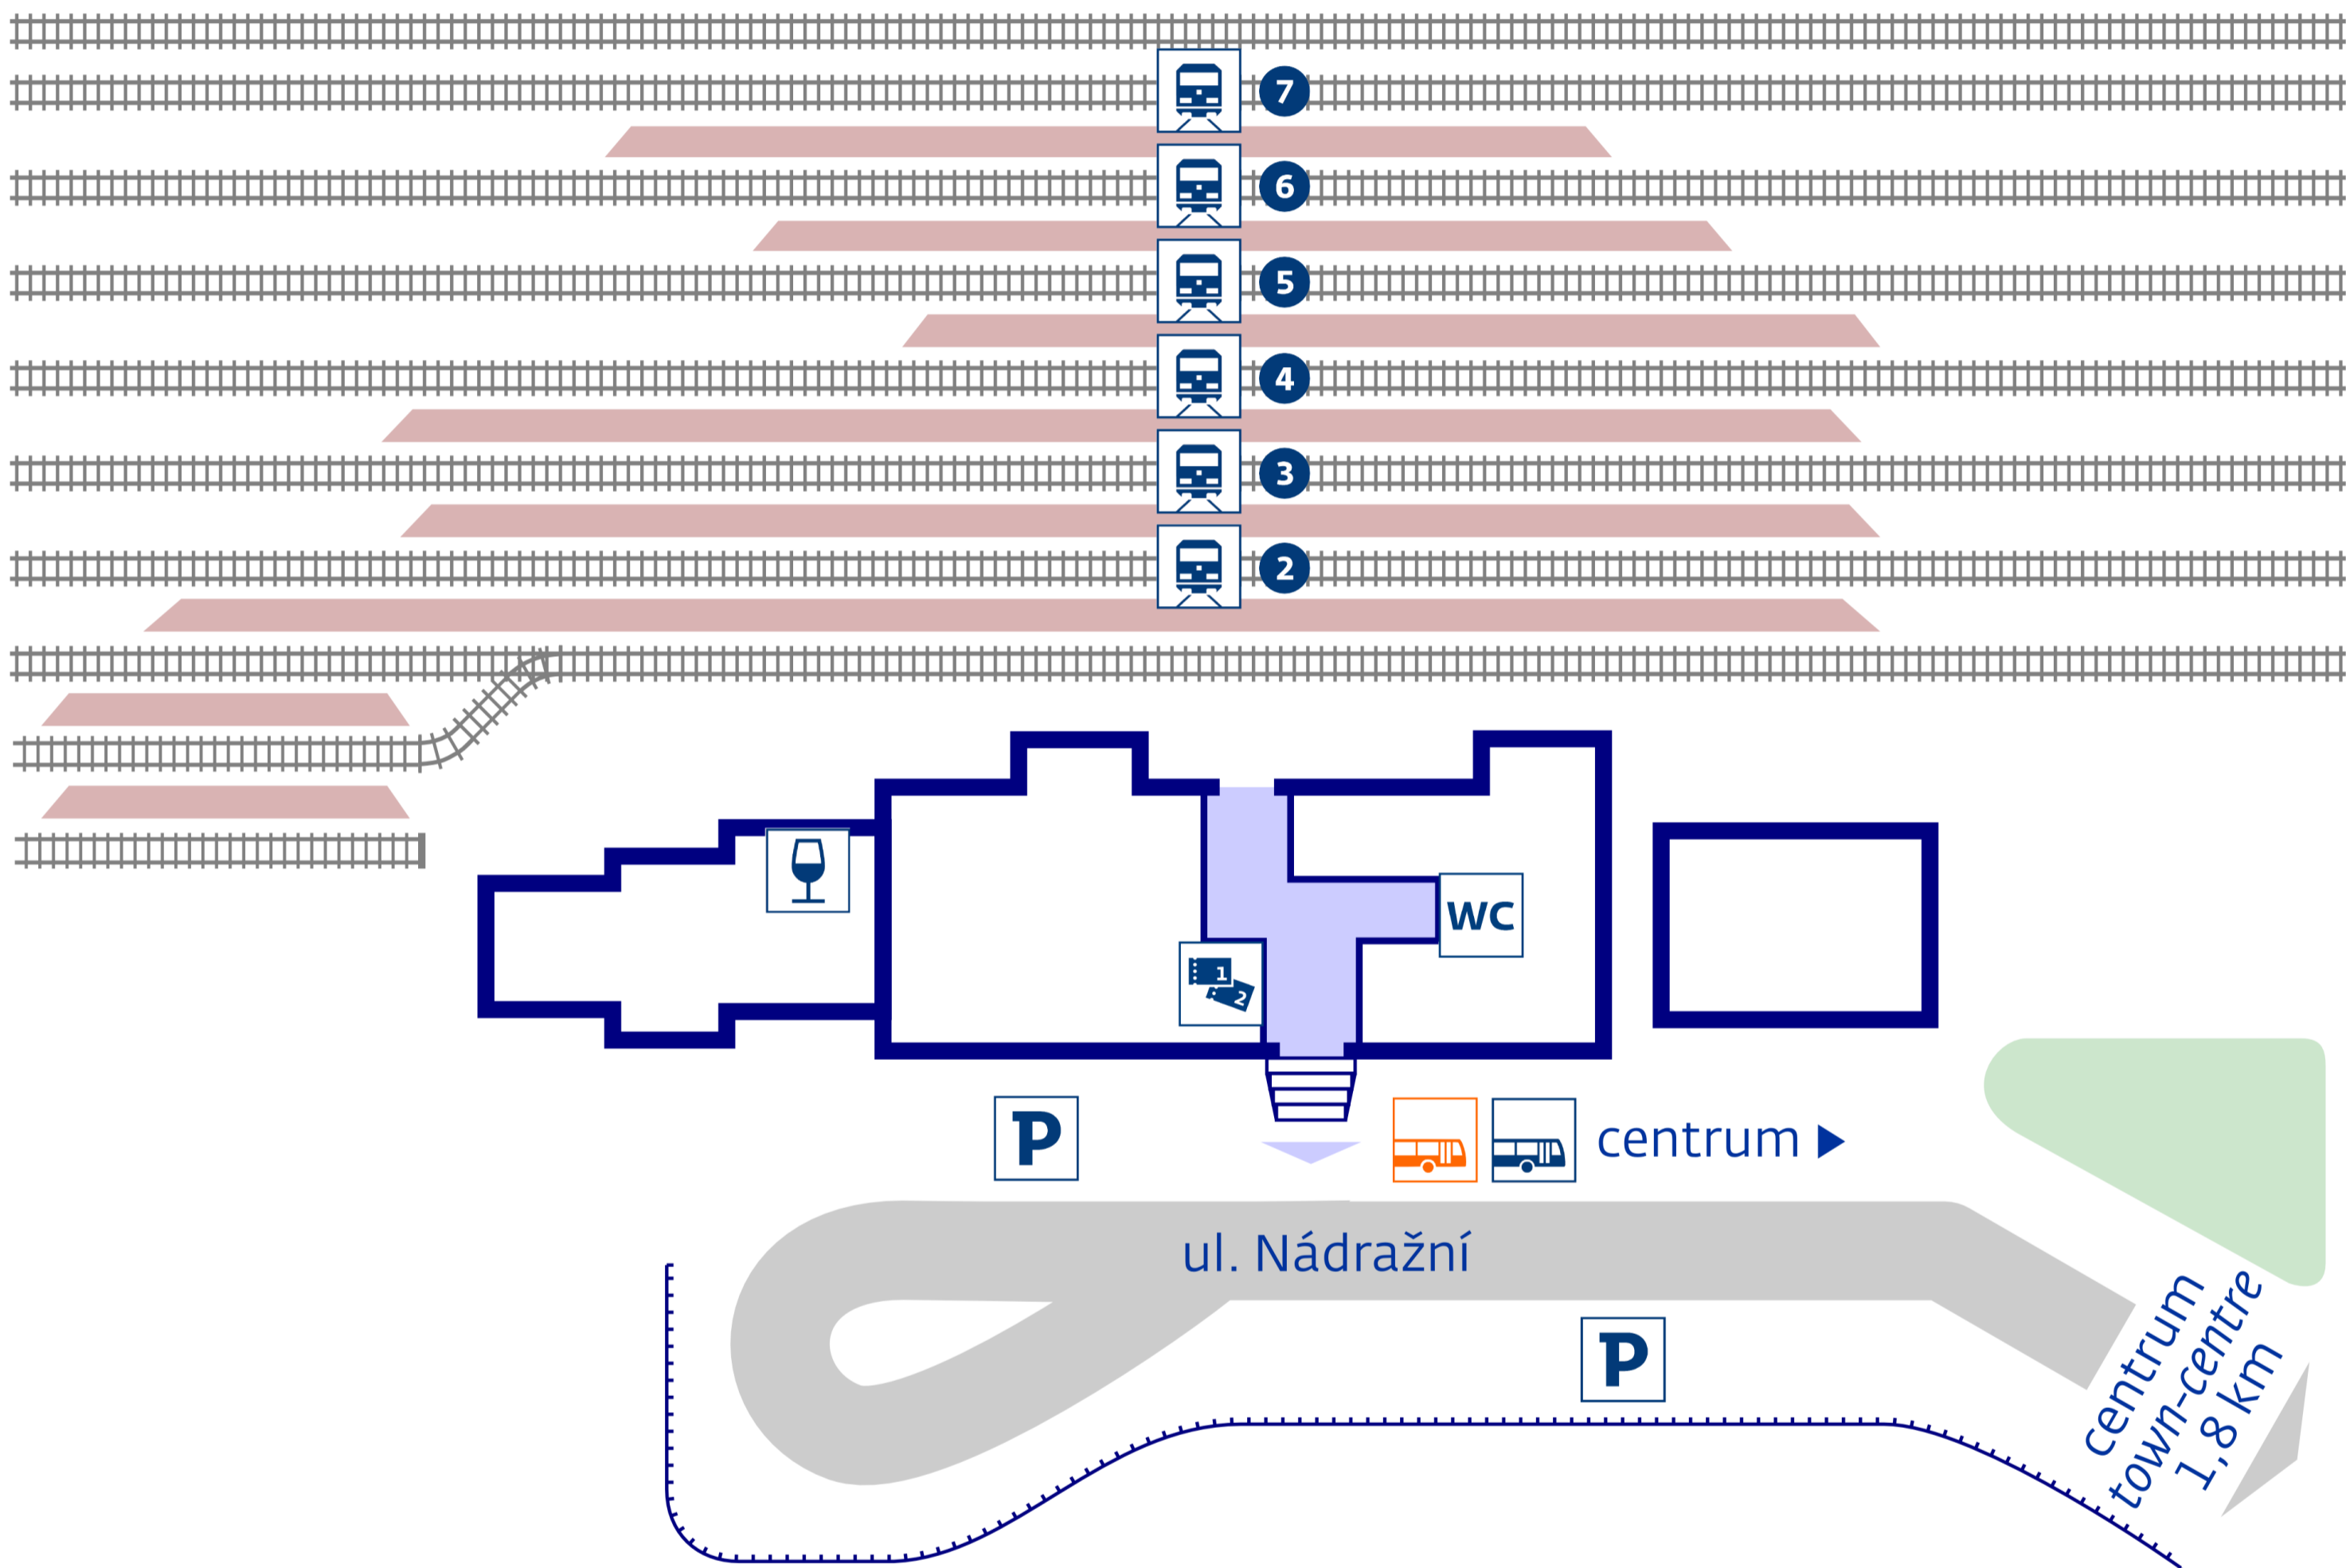

# Mladá Boleslav hlavní nádraží

◀ Všetaty, Praha  
◀ Nymburk, Kolín

Bakov n/J, Česká Lípa, Turnov ▶  
Mšeno, Mělník ▶  
Ml. Boleslav město, Dolní Bousov ▶

stav k 1. 1. 2018

**zastávky MHD**  
**urban transport**  
Mladá Boleslav,  
hlavní nádraží

**zastávka náhradní dopravy**  
v případě mimořádností  
**rail replacement stop** in case  
of an unexpected disruption

aktuální info  
up-to-date info