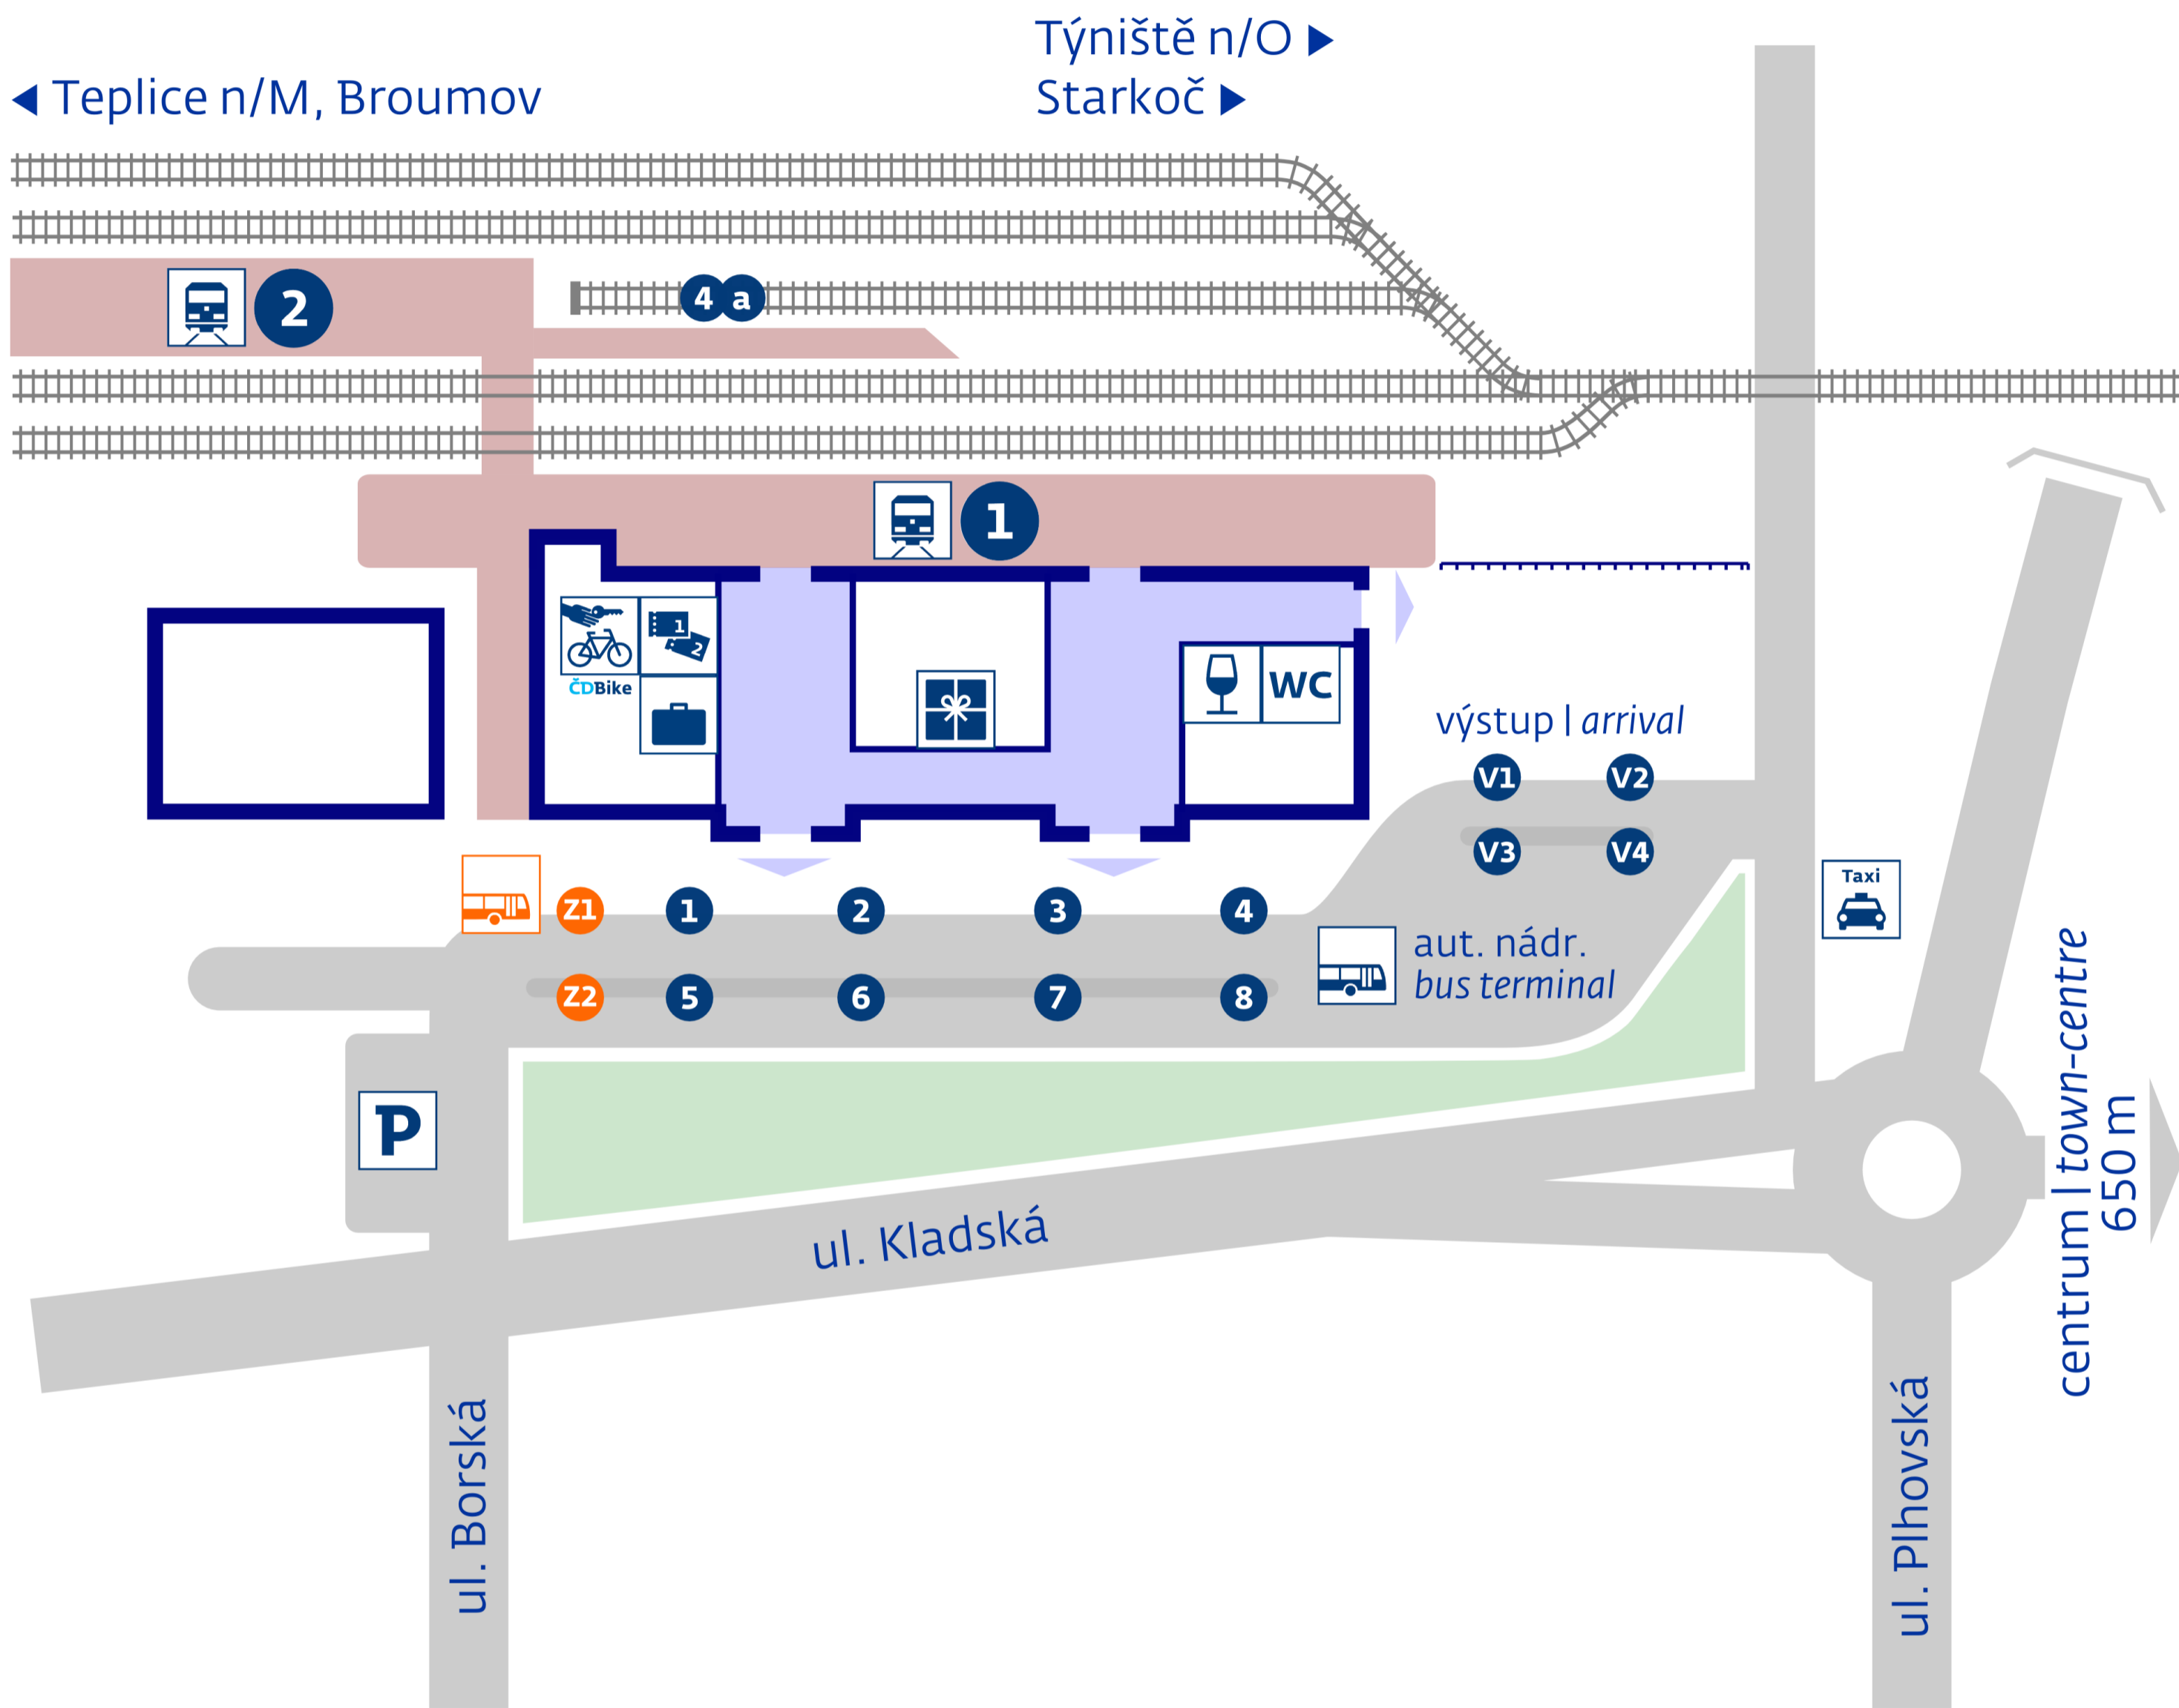

Náchod

stav k 1. 1. 2018

návazná doprava
public transport
 Náchod, aut.st.

zastávka náhradní dopravy
 v případě mimořádností
rail replacement stop in case
 of an unexpected disruption

aktuální info
up-to-date info