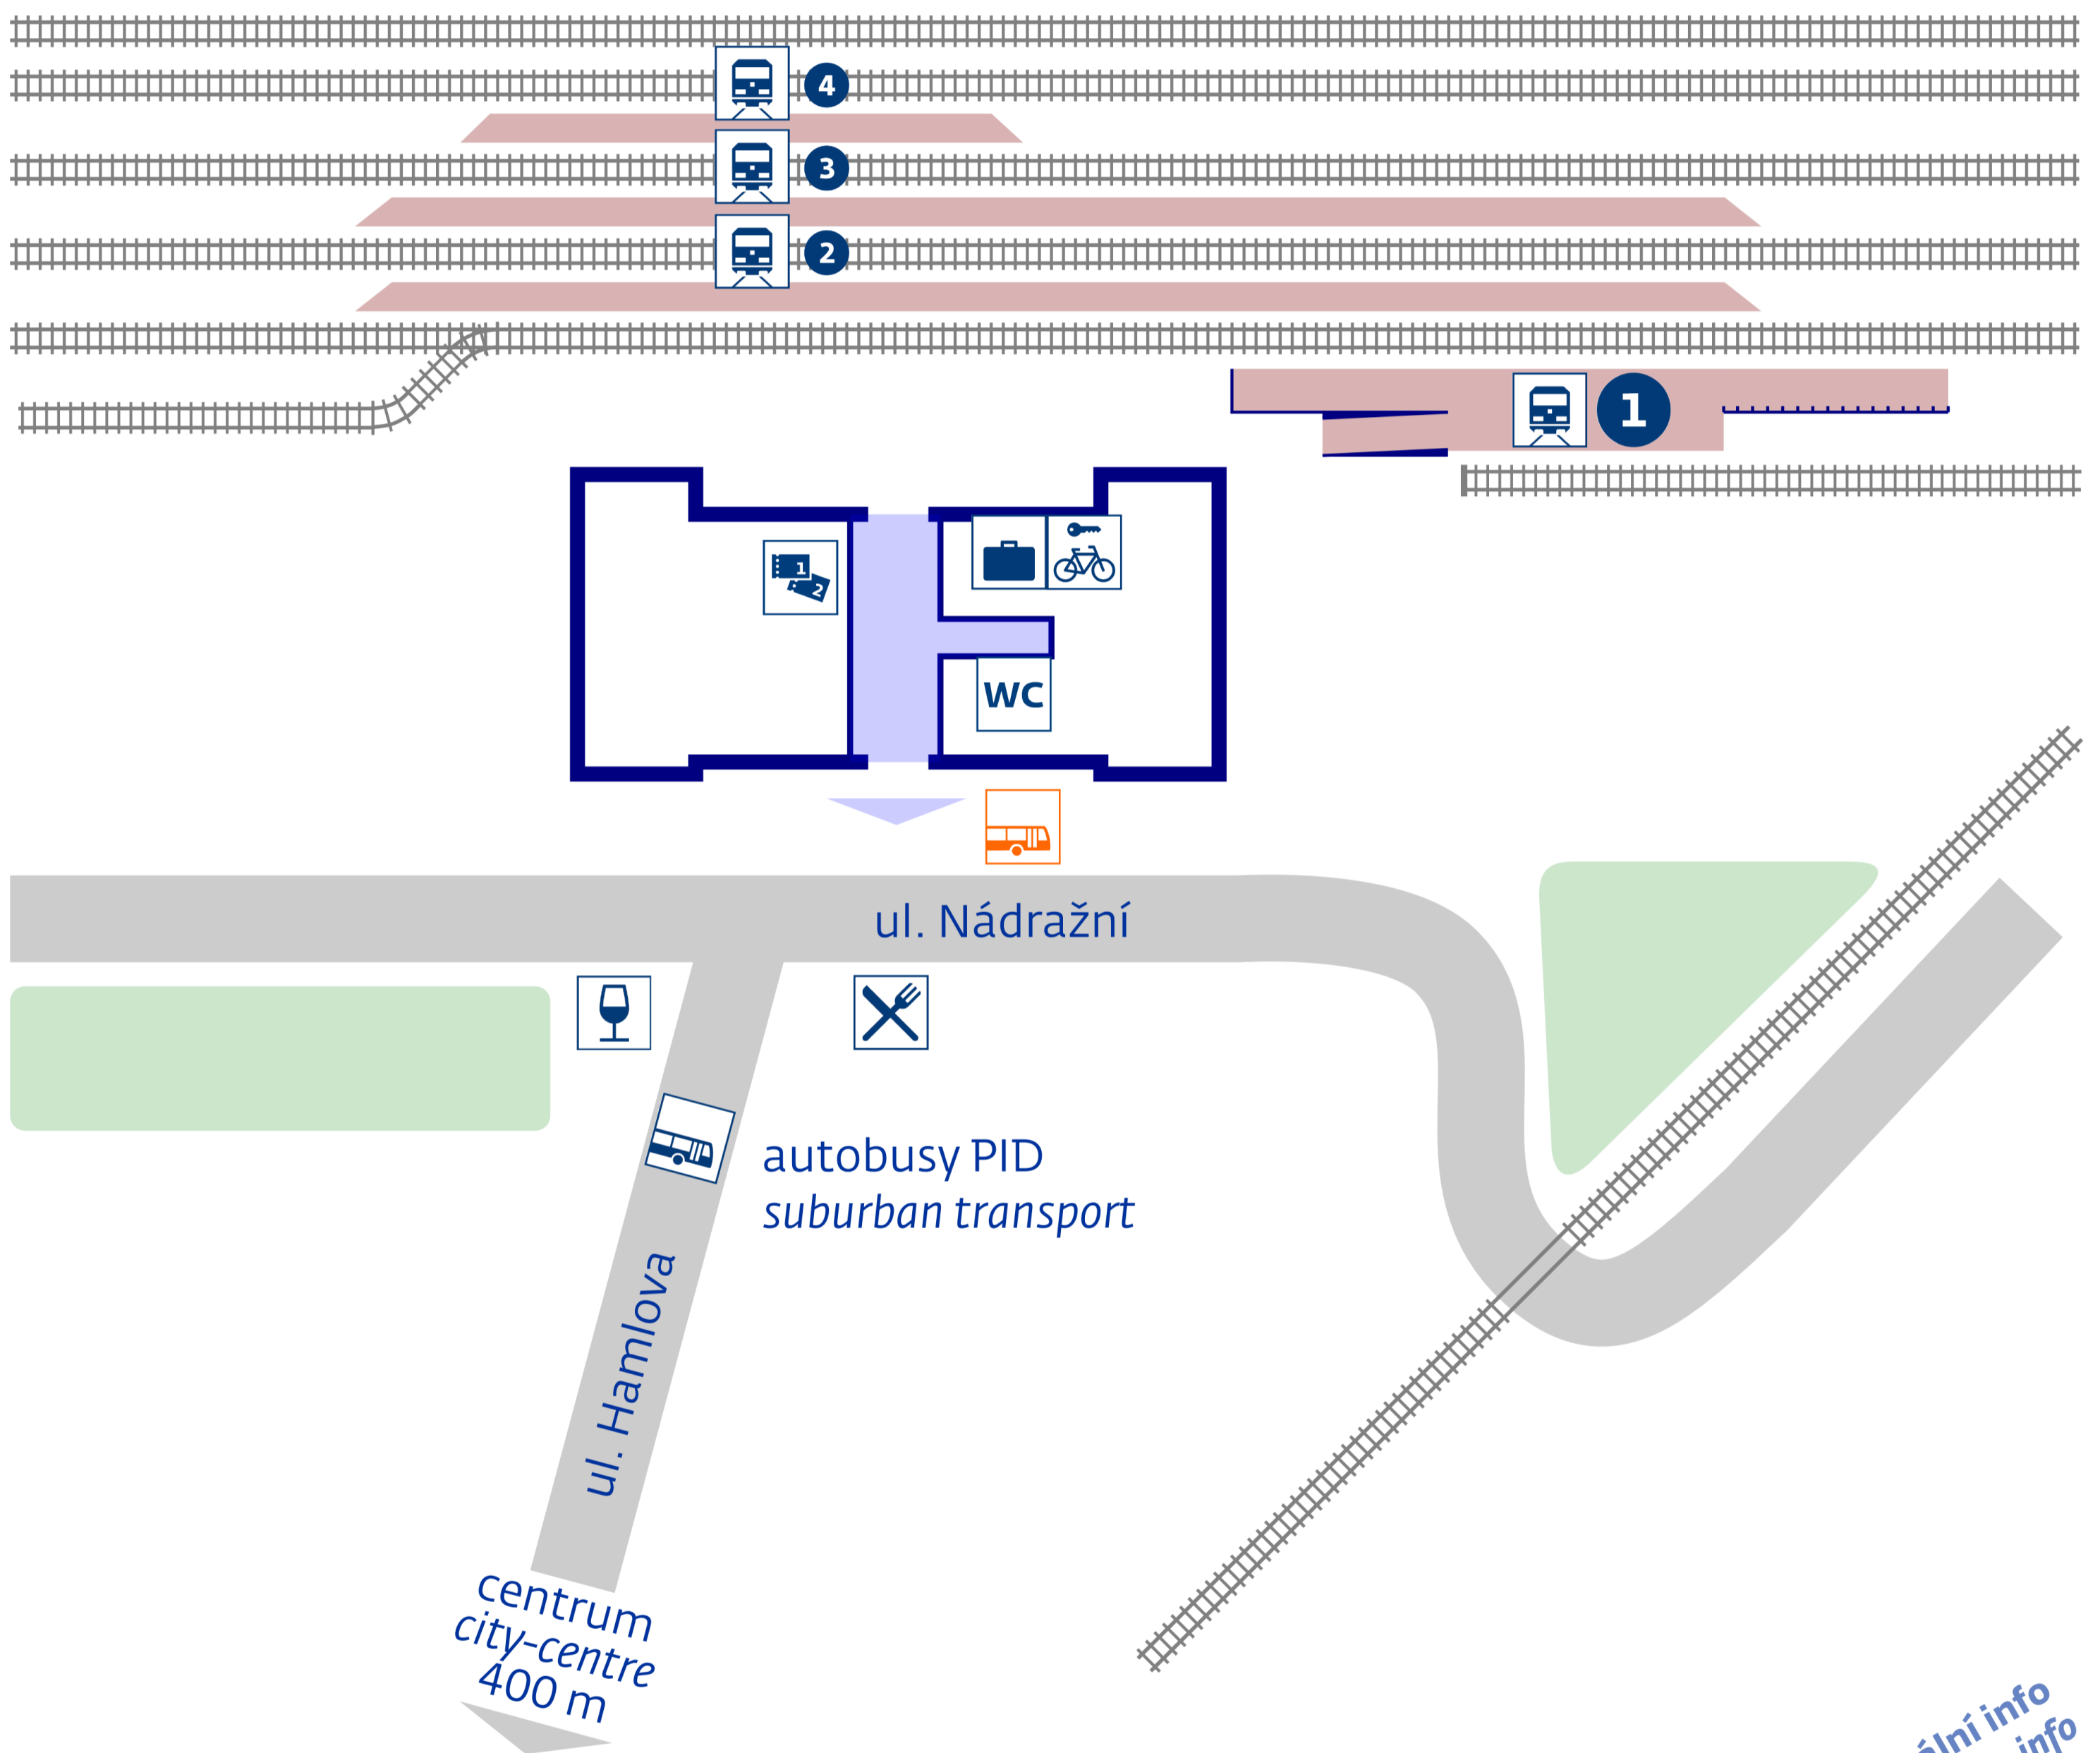

Neratovice

◀ Kralupy nad Vltavou
◀ Praha

Všetaty, Ml. Boleslav, Turnov ▶
Brandýs nad Labem, Čelákovice ▶

aktuální info
up-to-date info

stav k 30. 11. 2016

návazná doprava
public transport

Neratovice, žel. st.

zastávka náhradní dopravy
v případě mimořádností
rail replacement stop in case
of an unexpected disruption