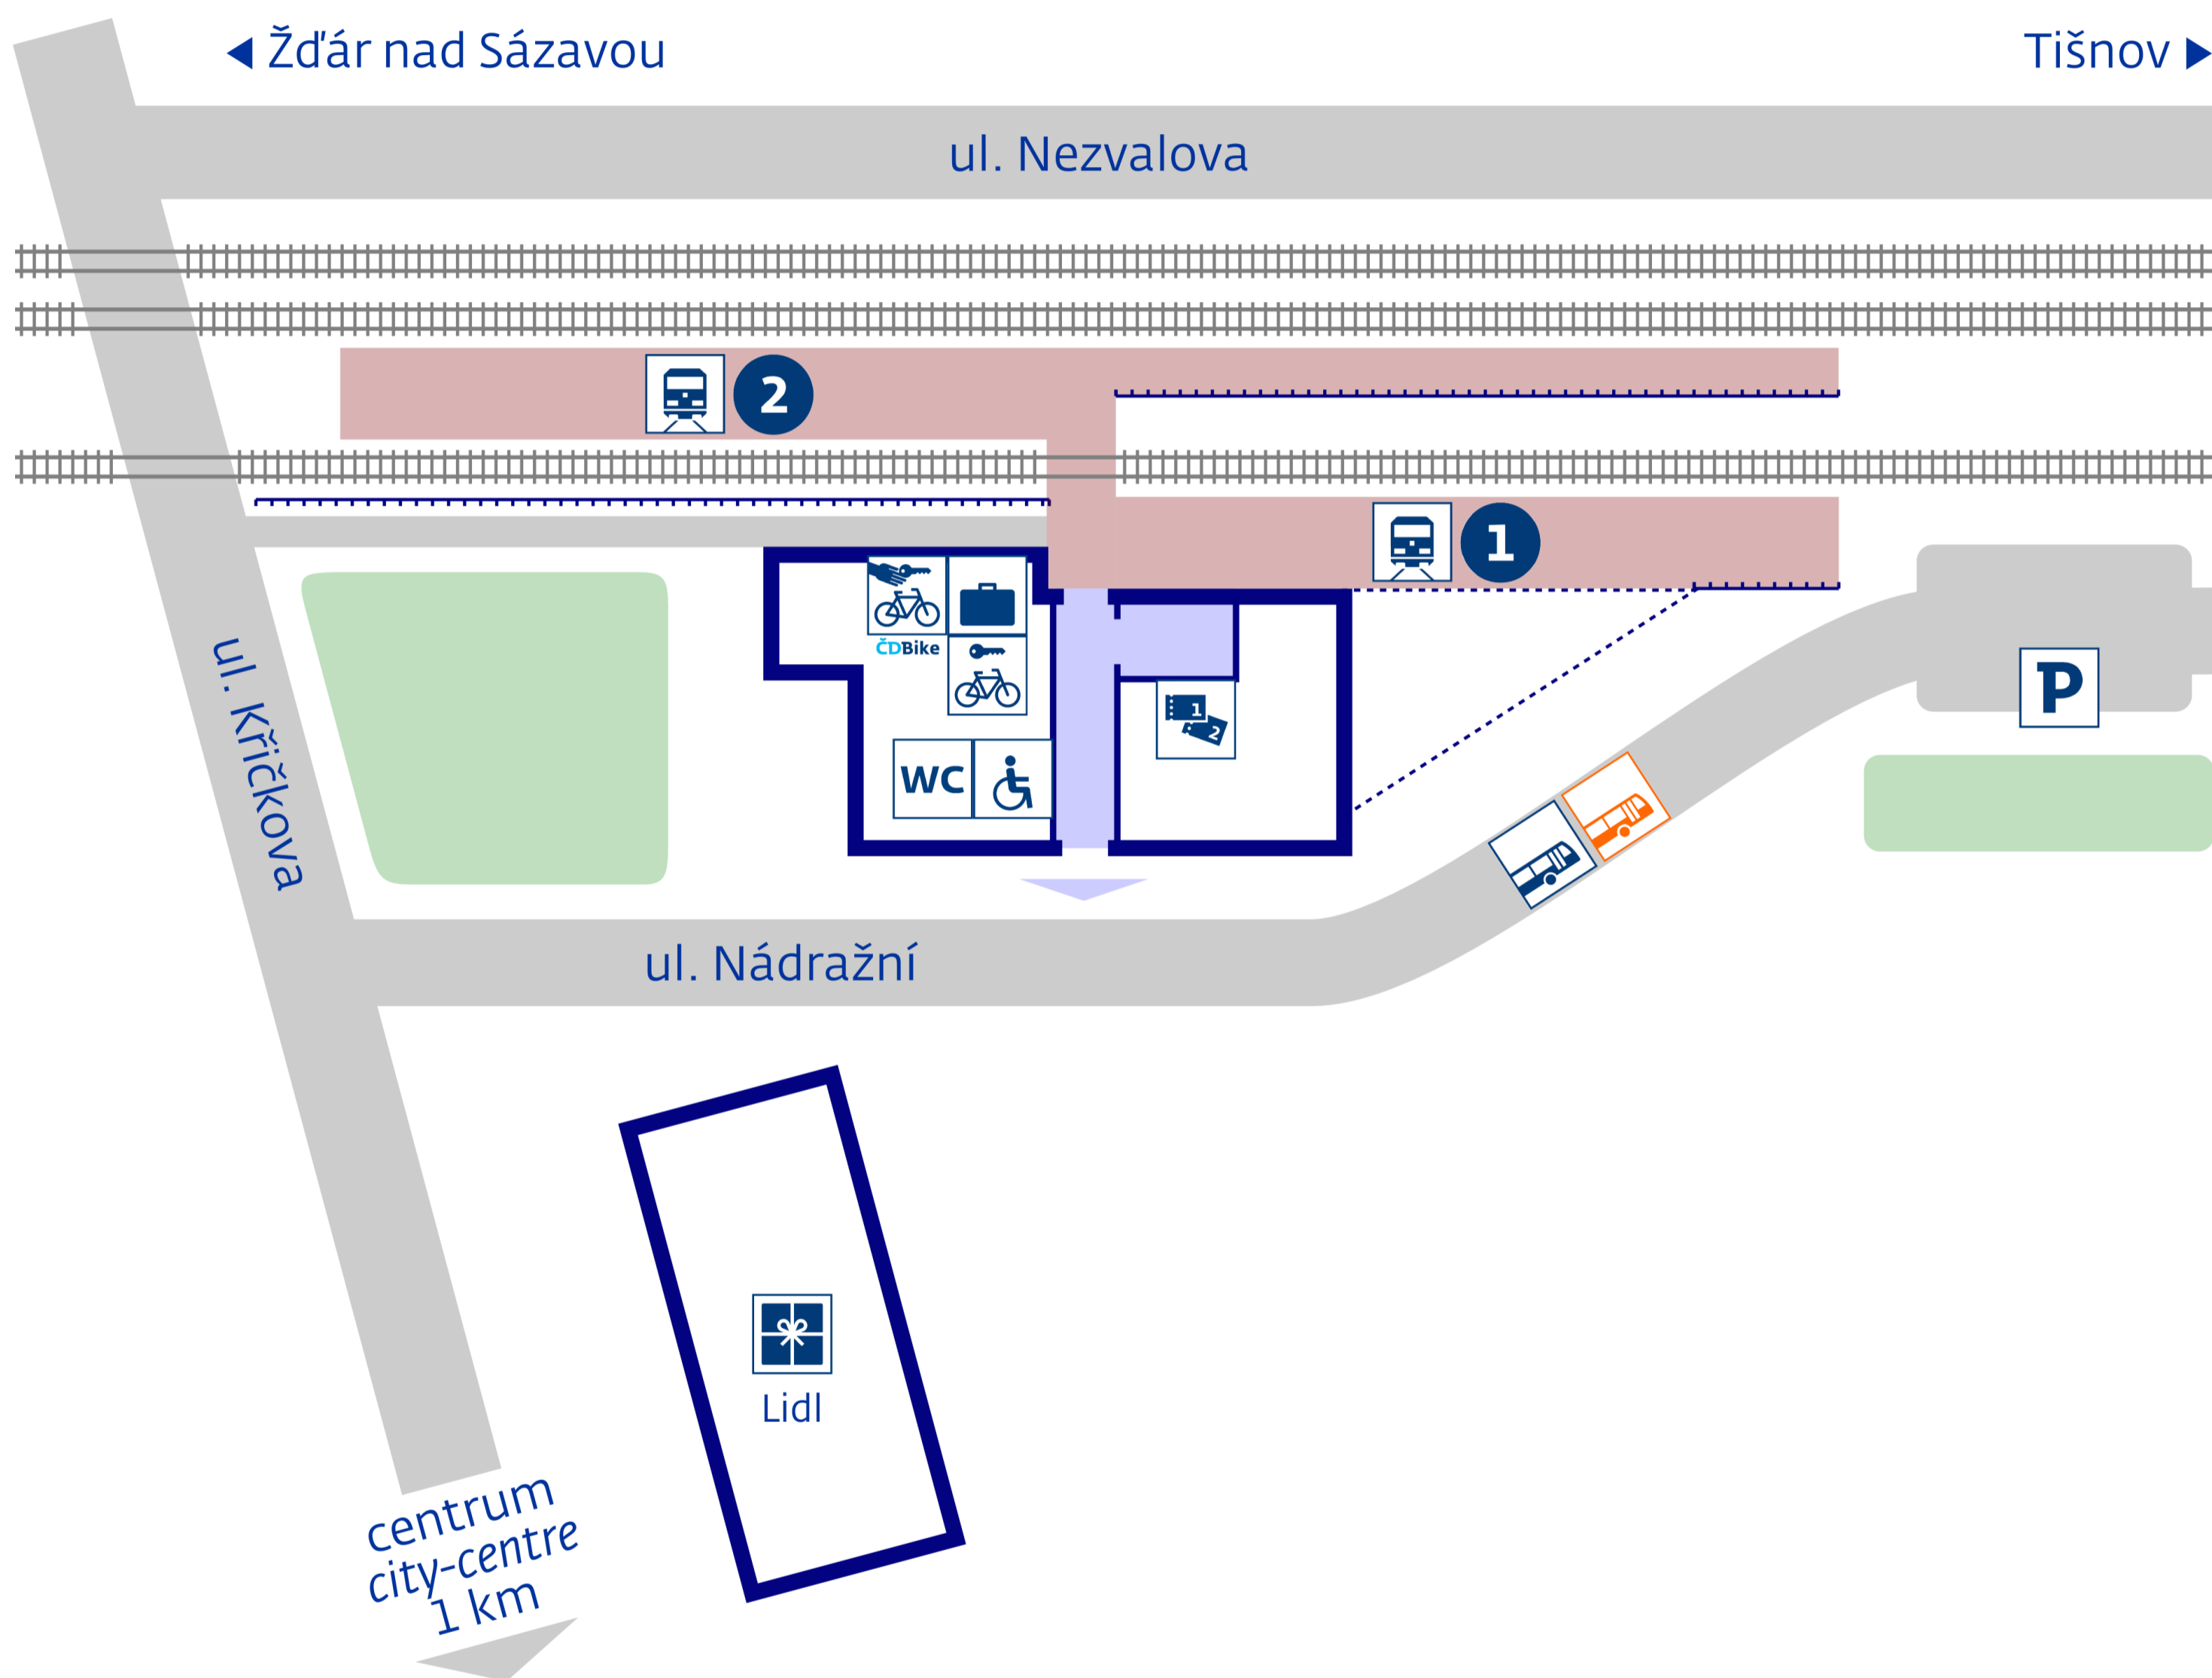

Nové Město na Moravě

stav k 30. 11. 2016

návazná doprava
public transport
Nové Město n.M.,
Dopravní terminál

zastávka náhradní dopravy
v případě mimořádností
rail replacement stop in case
of an unexpected disruption