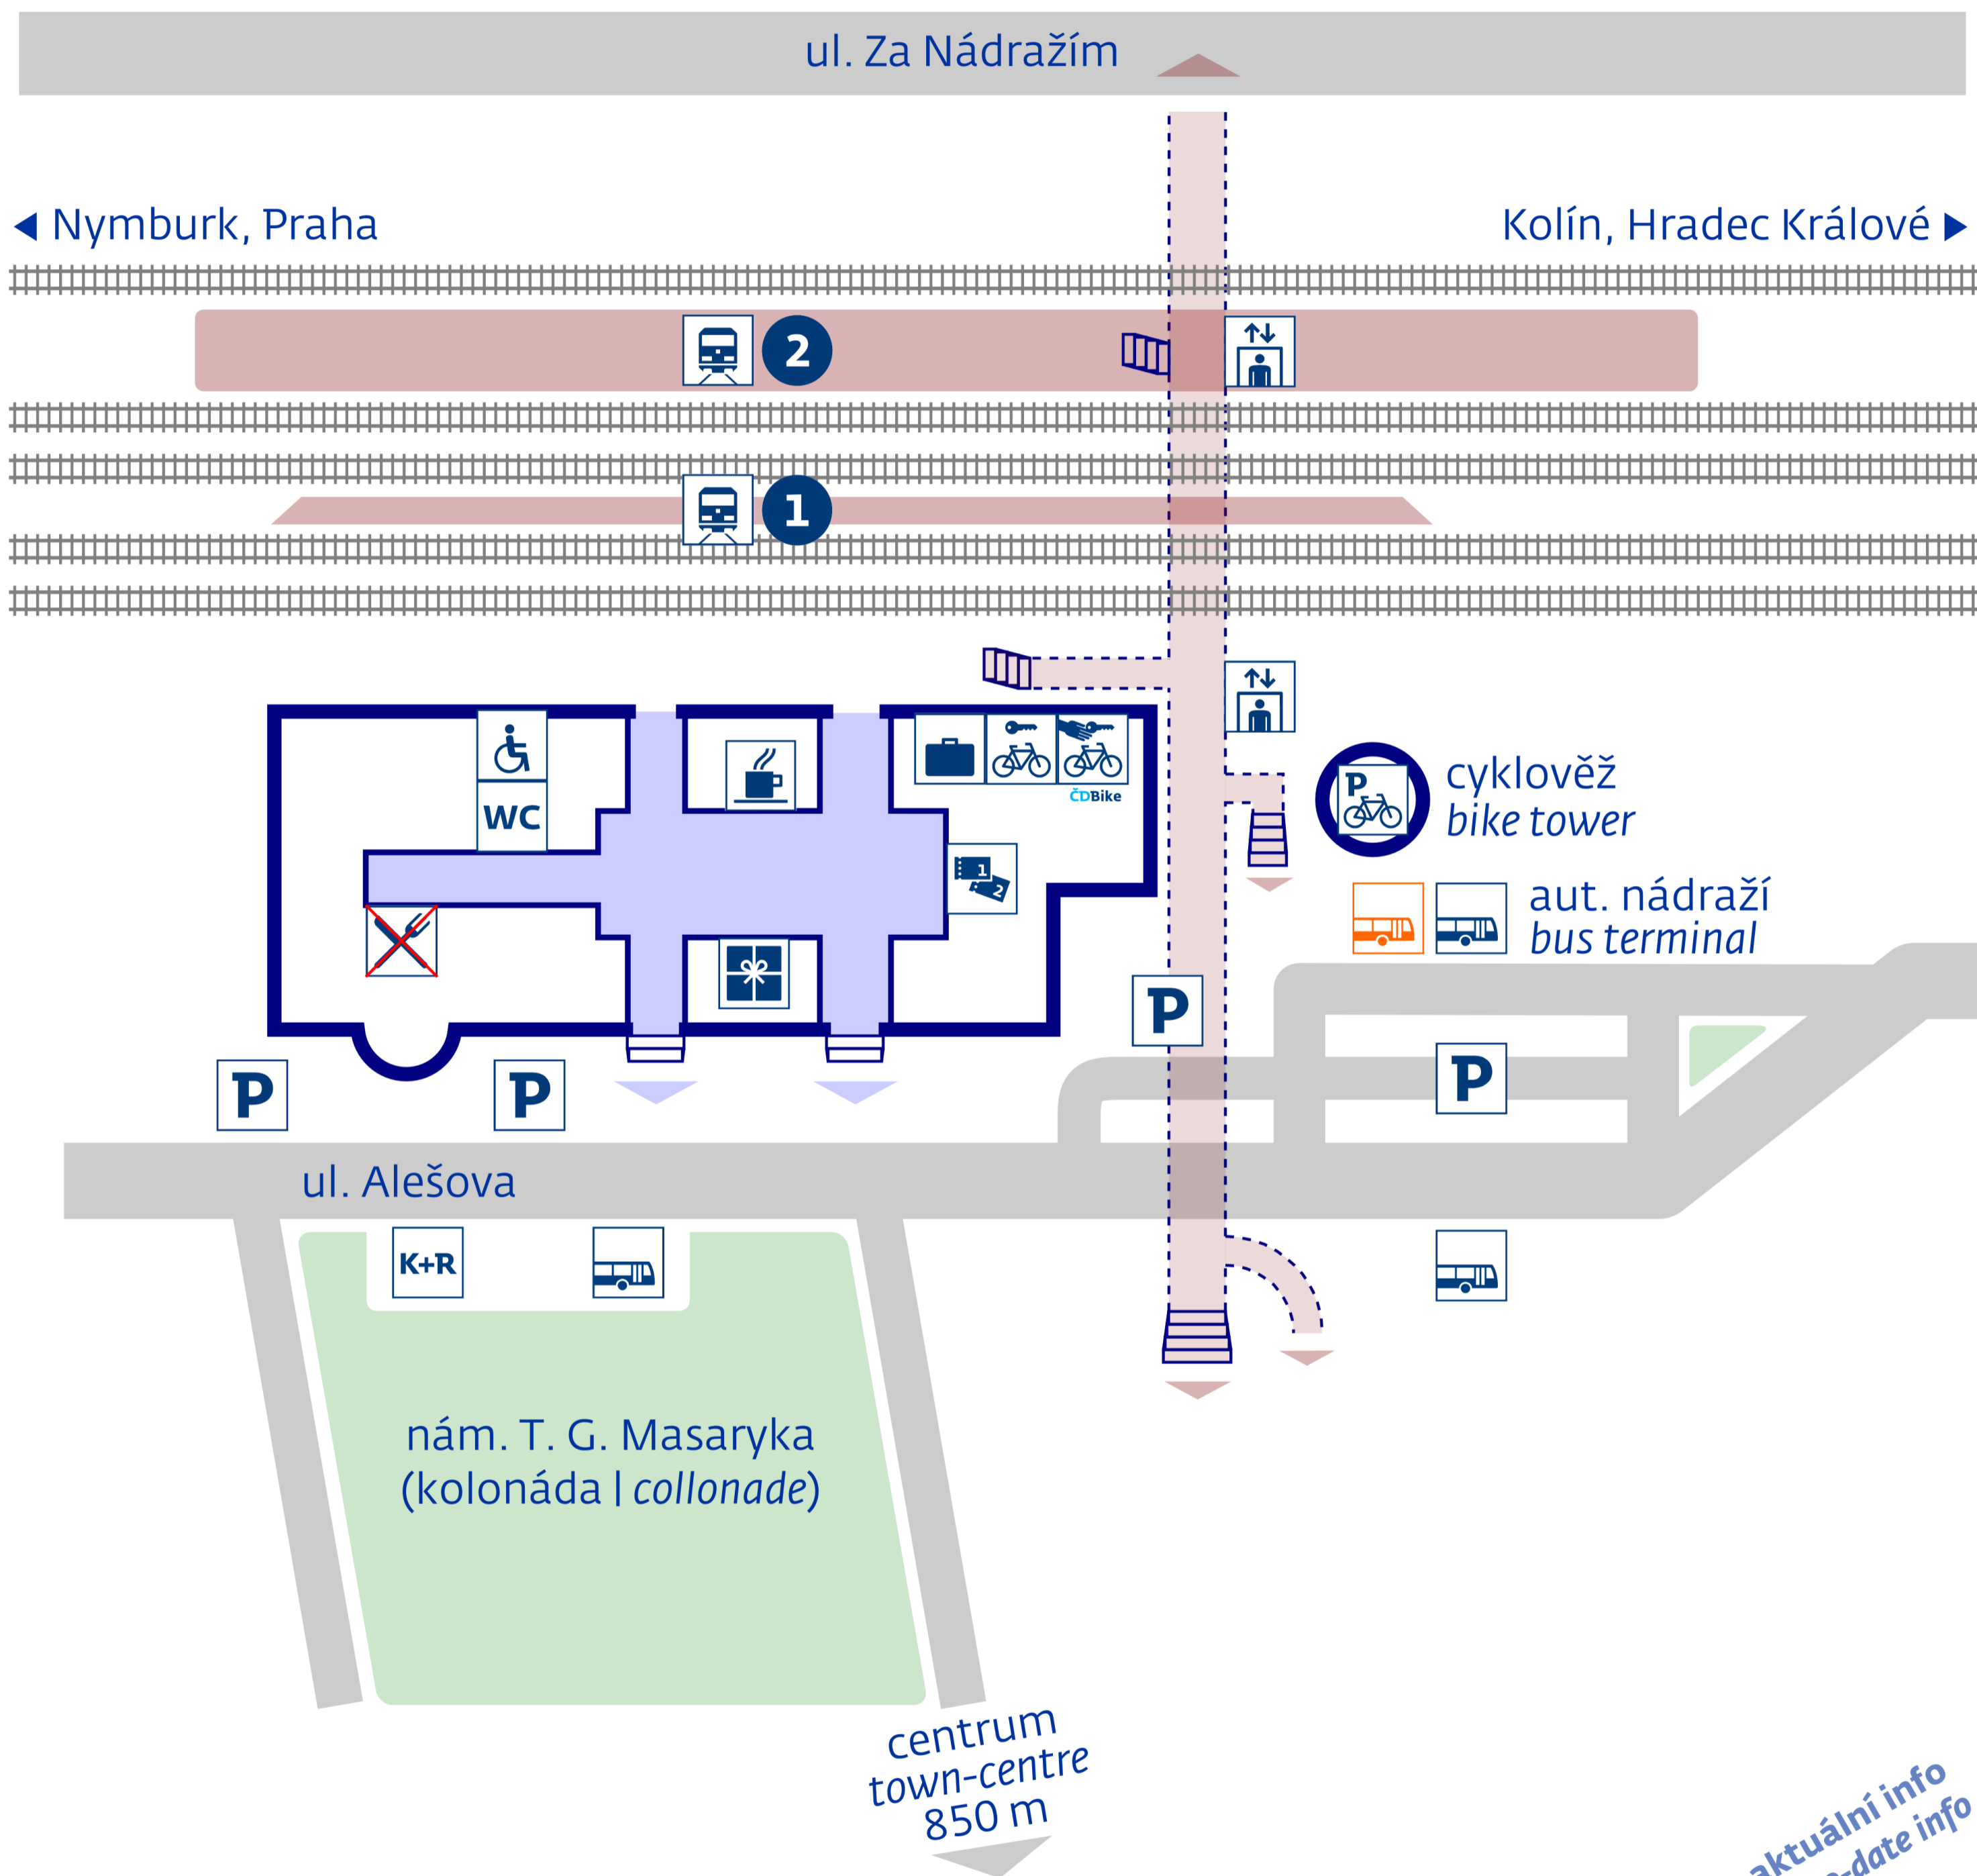

Poděbrady

aktuální info
up-to-date info

stav k 1. 3. 2023

návazná doprava
public transport

Poděbrady, žel.st.

zastávka náhradní dopravy
v případě mimořádností
rail replacement stop in case
of an unexpected disruption