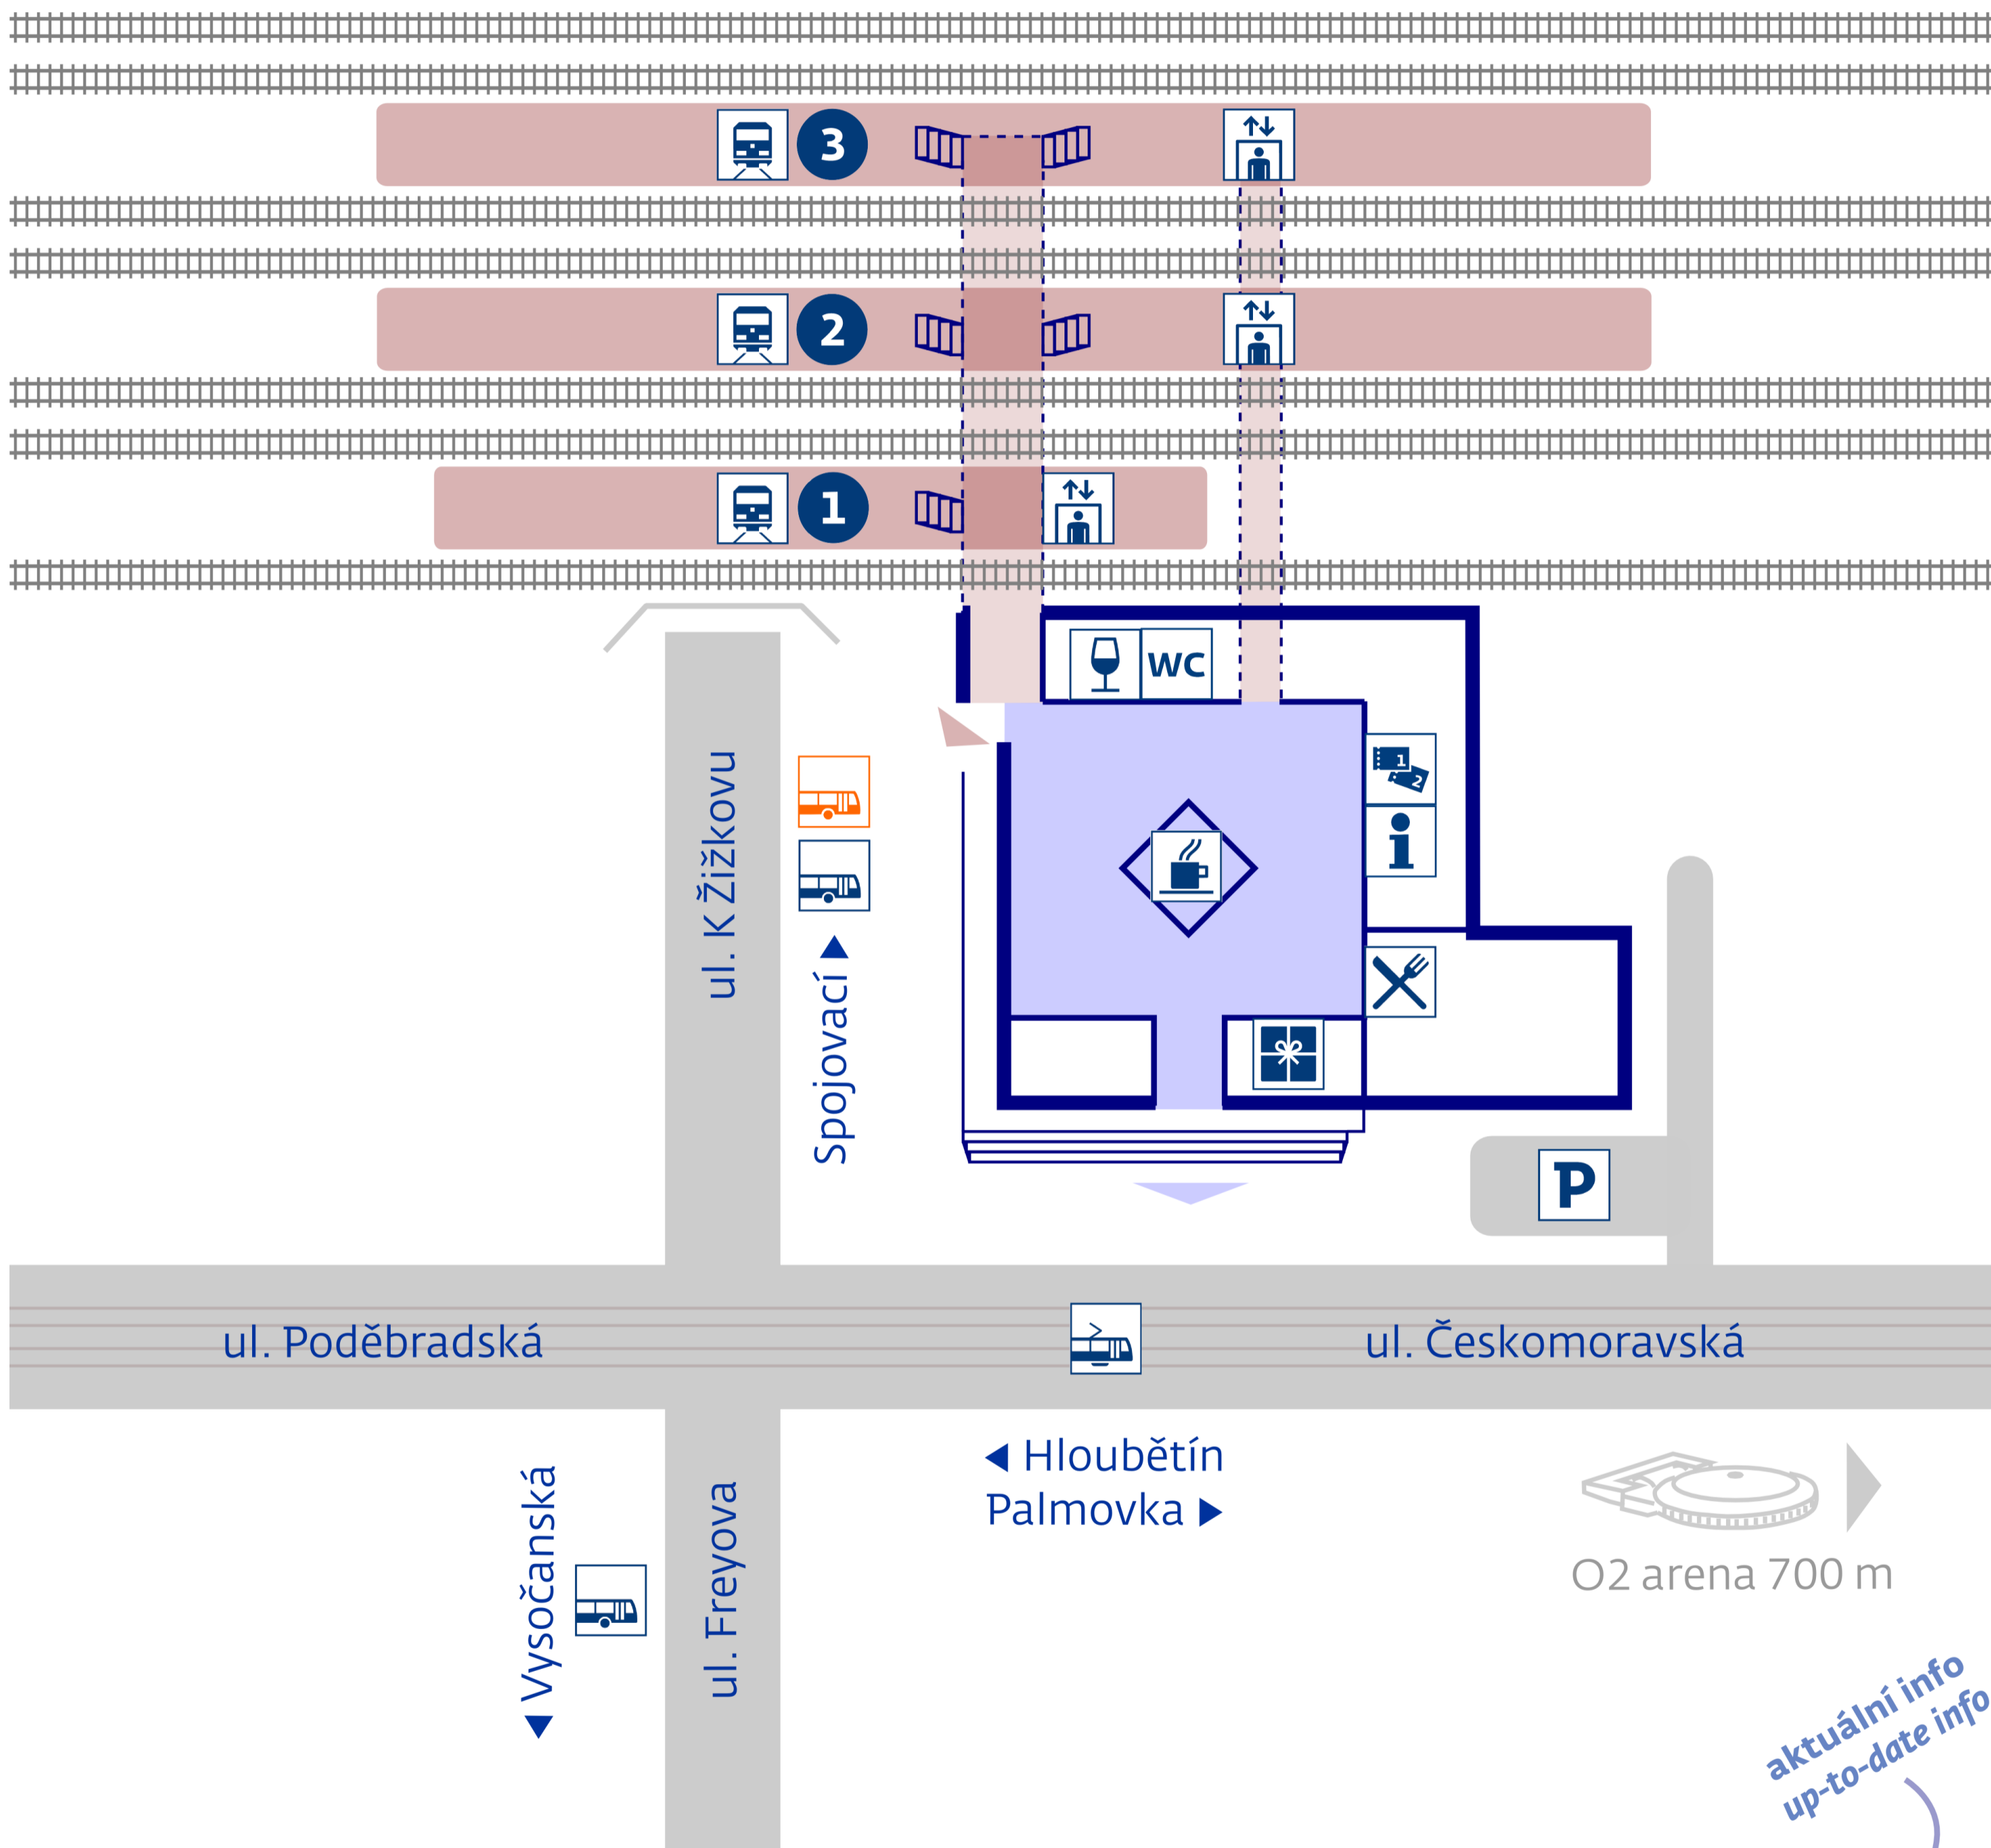

Praha-Libeň

◀ Praha-Hostivař
 ◀ Český Brod, Kolín
 ◀ Pardubice, Olomouc,
 Ostrava, Brno

Praha hl.n. ▶
 Praha Masarykovo n. ▶
 Praha-Holešovice ▶
 Praha-Vysočany ▶

stav k 1. 1. 2018

zastávky MHD
urban transport
 Nádraží Libeň

zastávka náhradní dopravy
 v případě mimořádností
rail replacement stop in case
 of an unexpected disruption

aktuální info
 up-to-date info