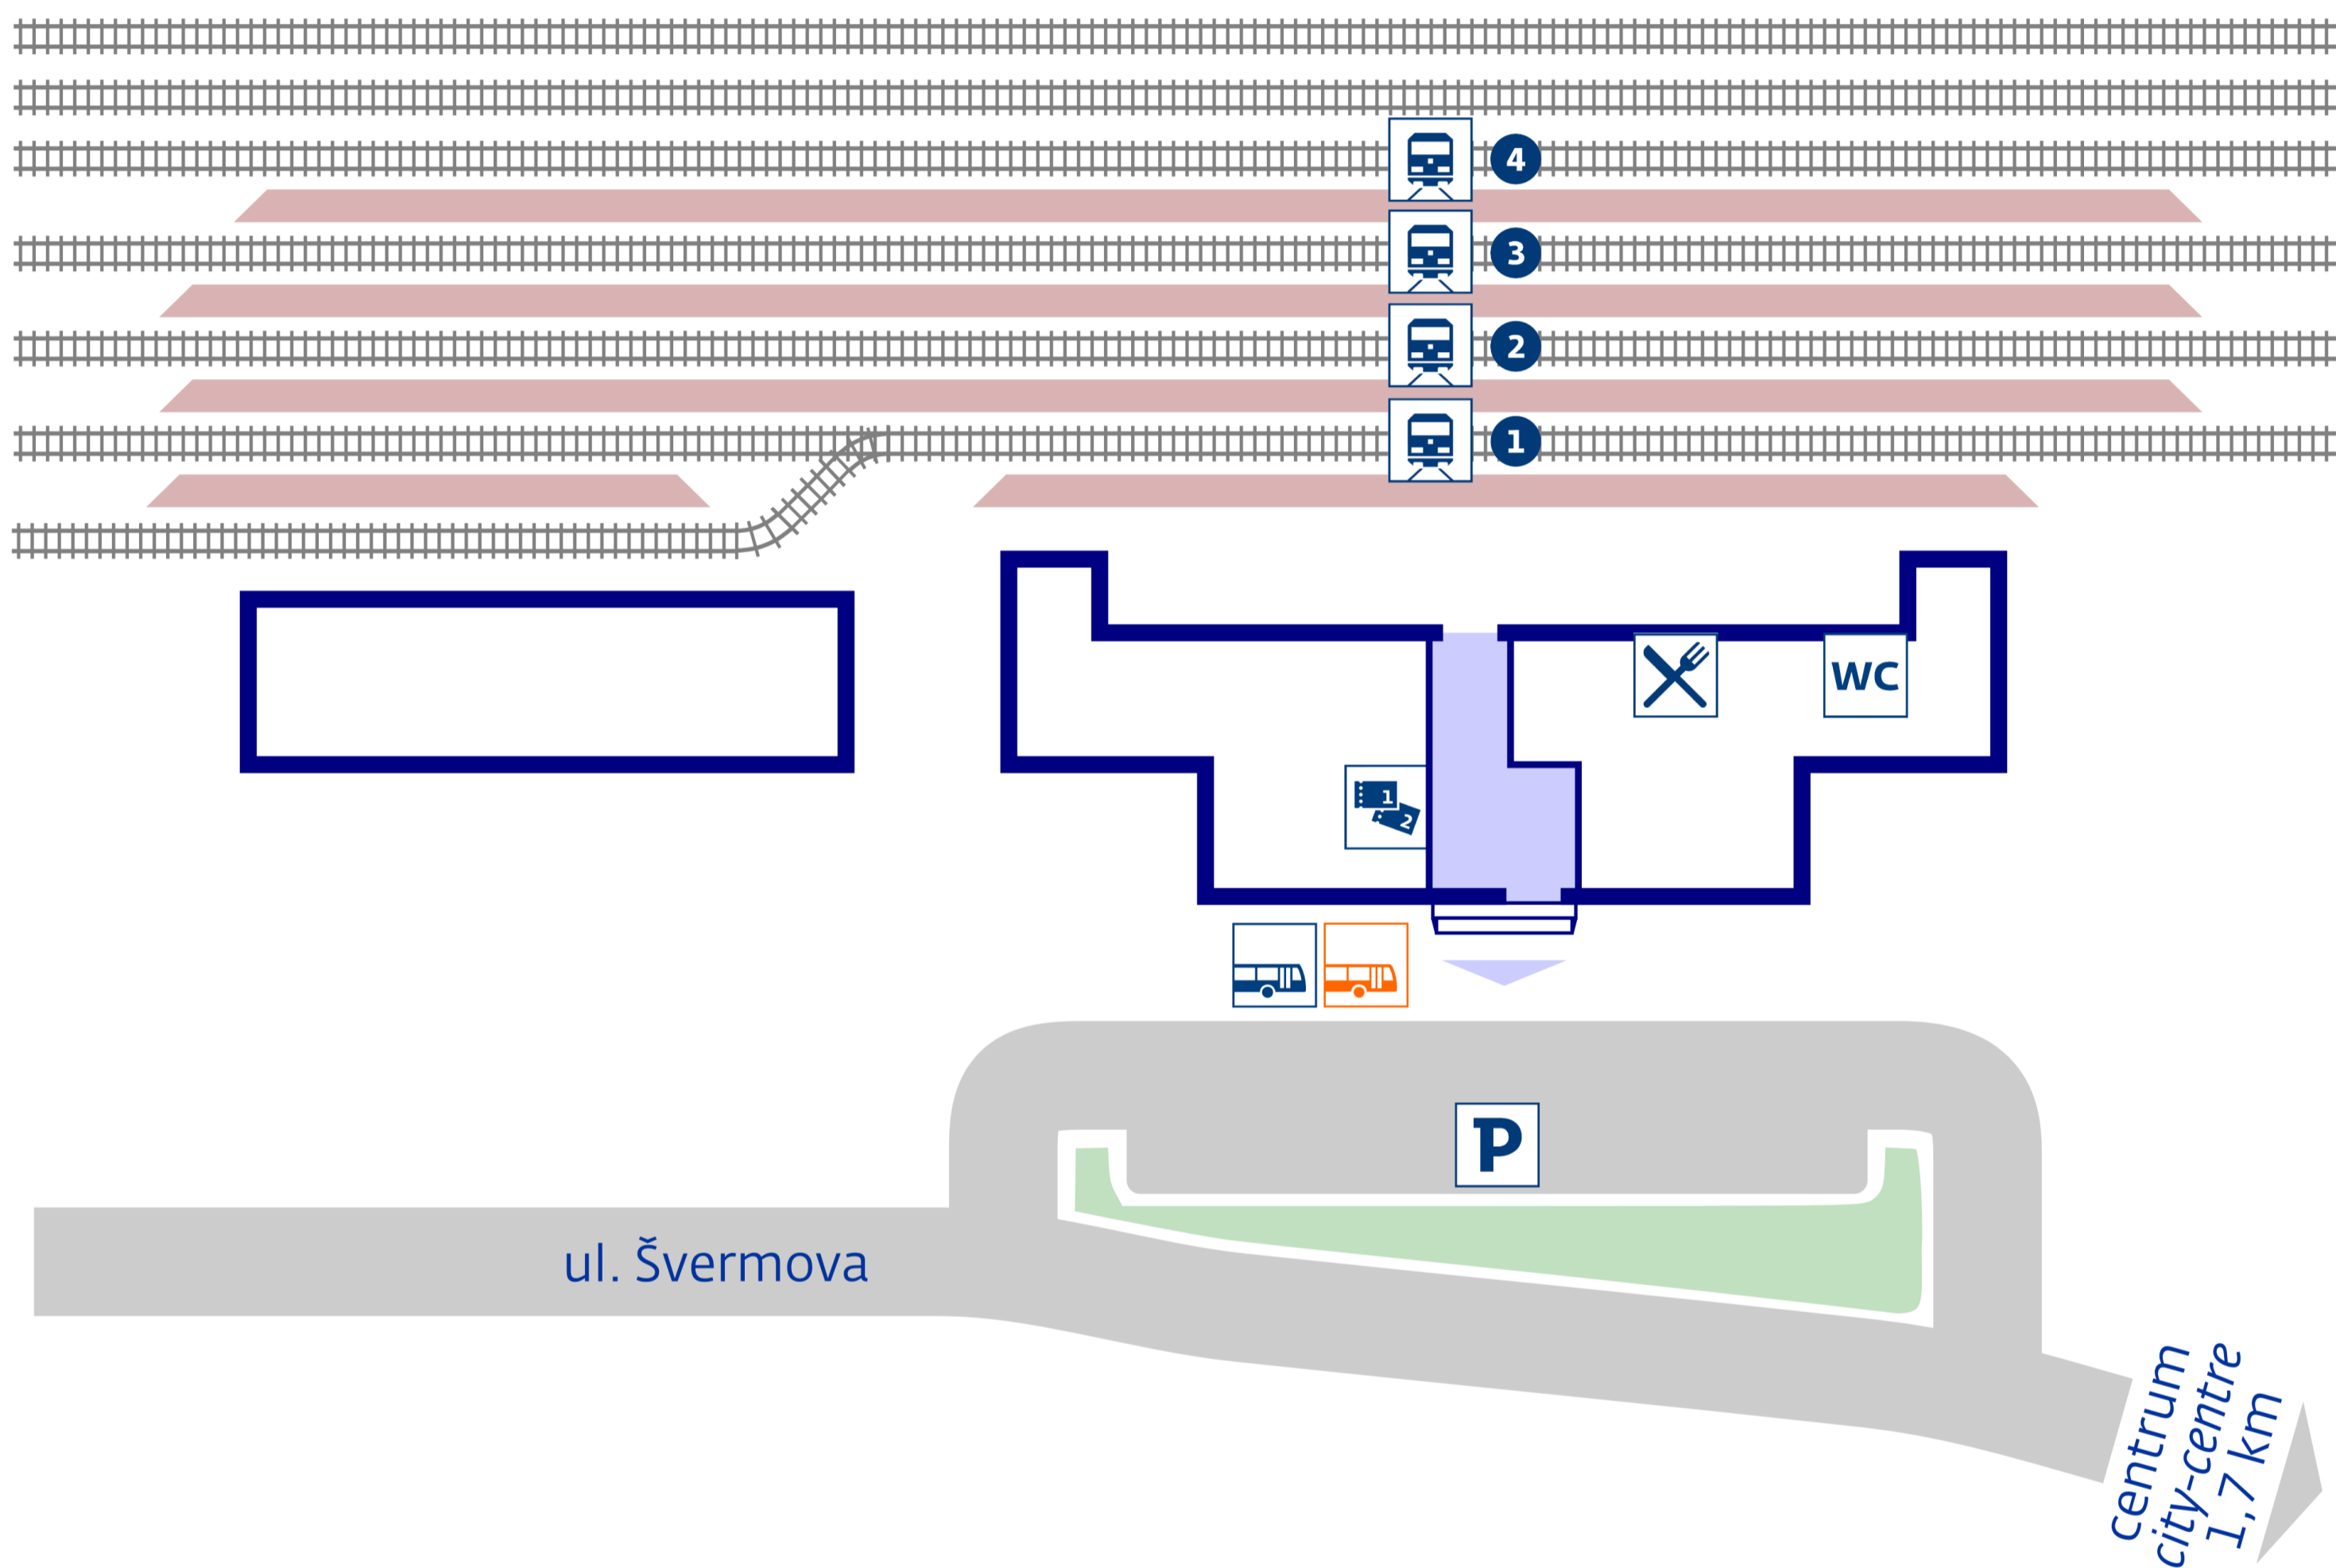

Protivín

◀ Písek, Beroun
◀ Strakonice, Plzeň

České Budějovice ▶

stav k 30. 11. 2016

návazná doprava
public transport

Protivín, žel. st.

zastávka náhradní dopravy

v případě mimořádností
rail replacement stop in case
of an unexpected disruption