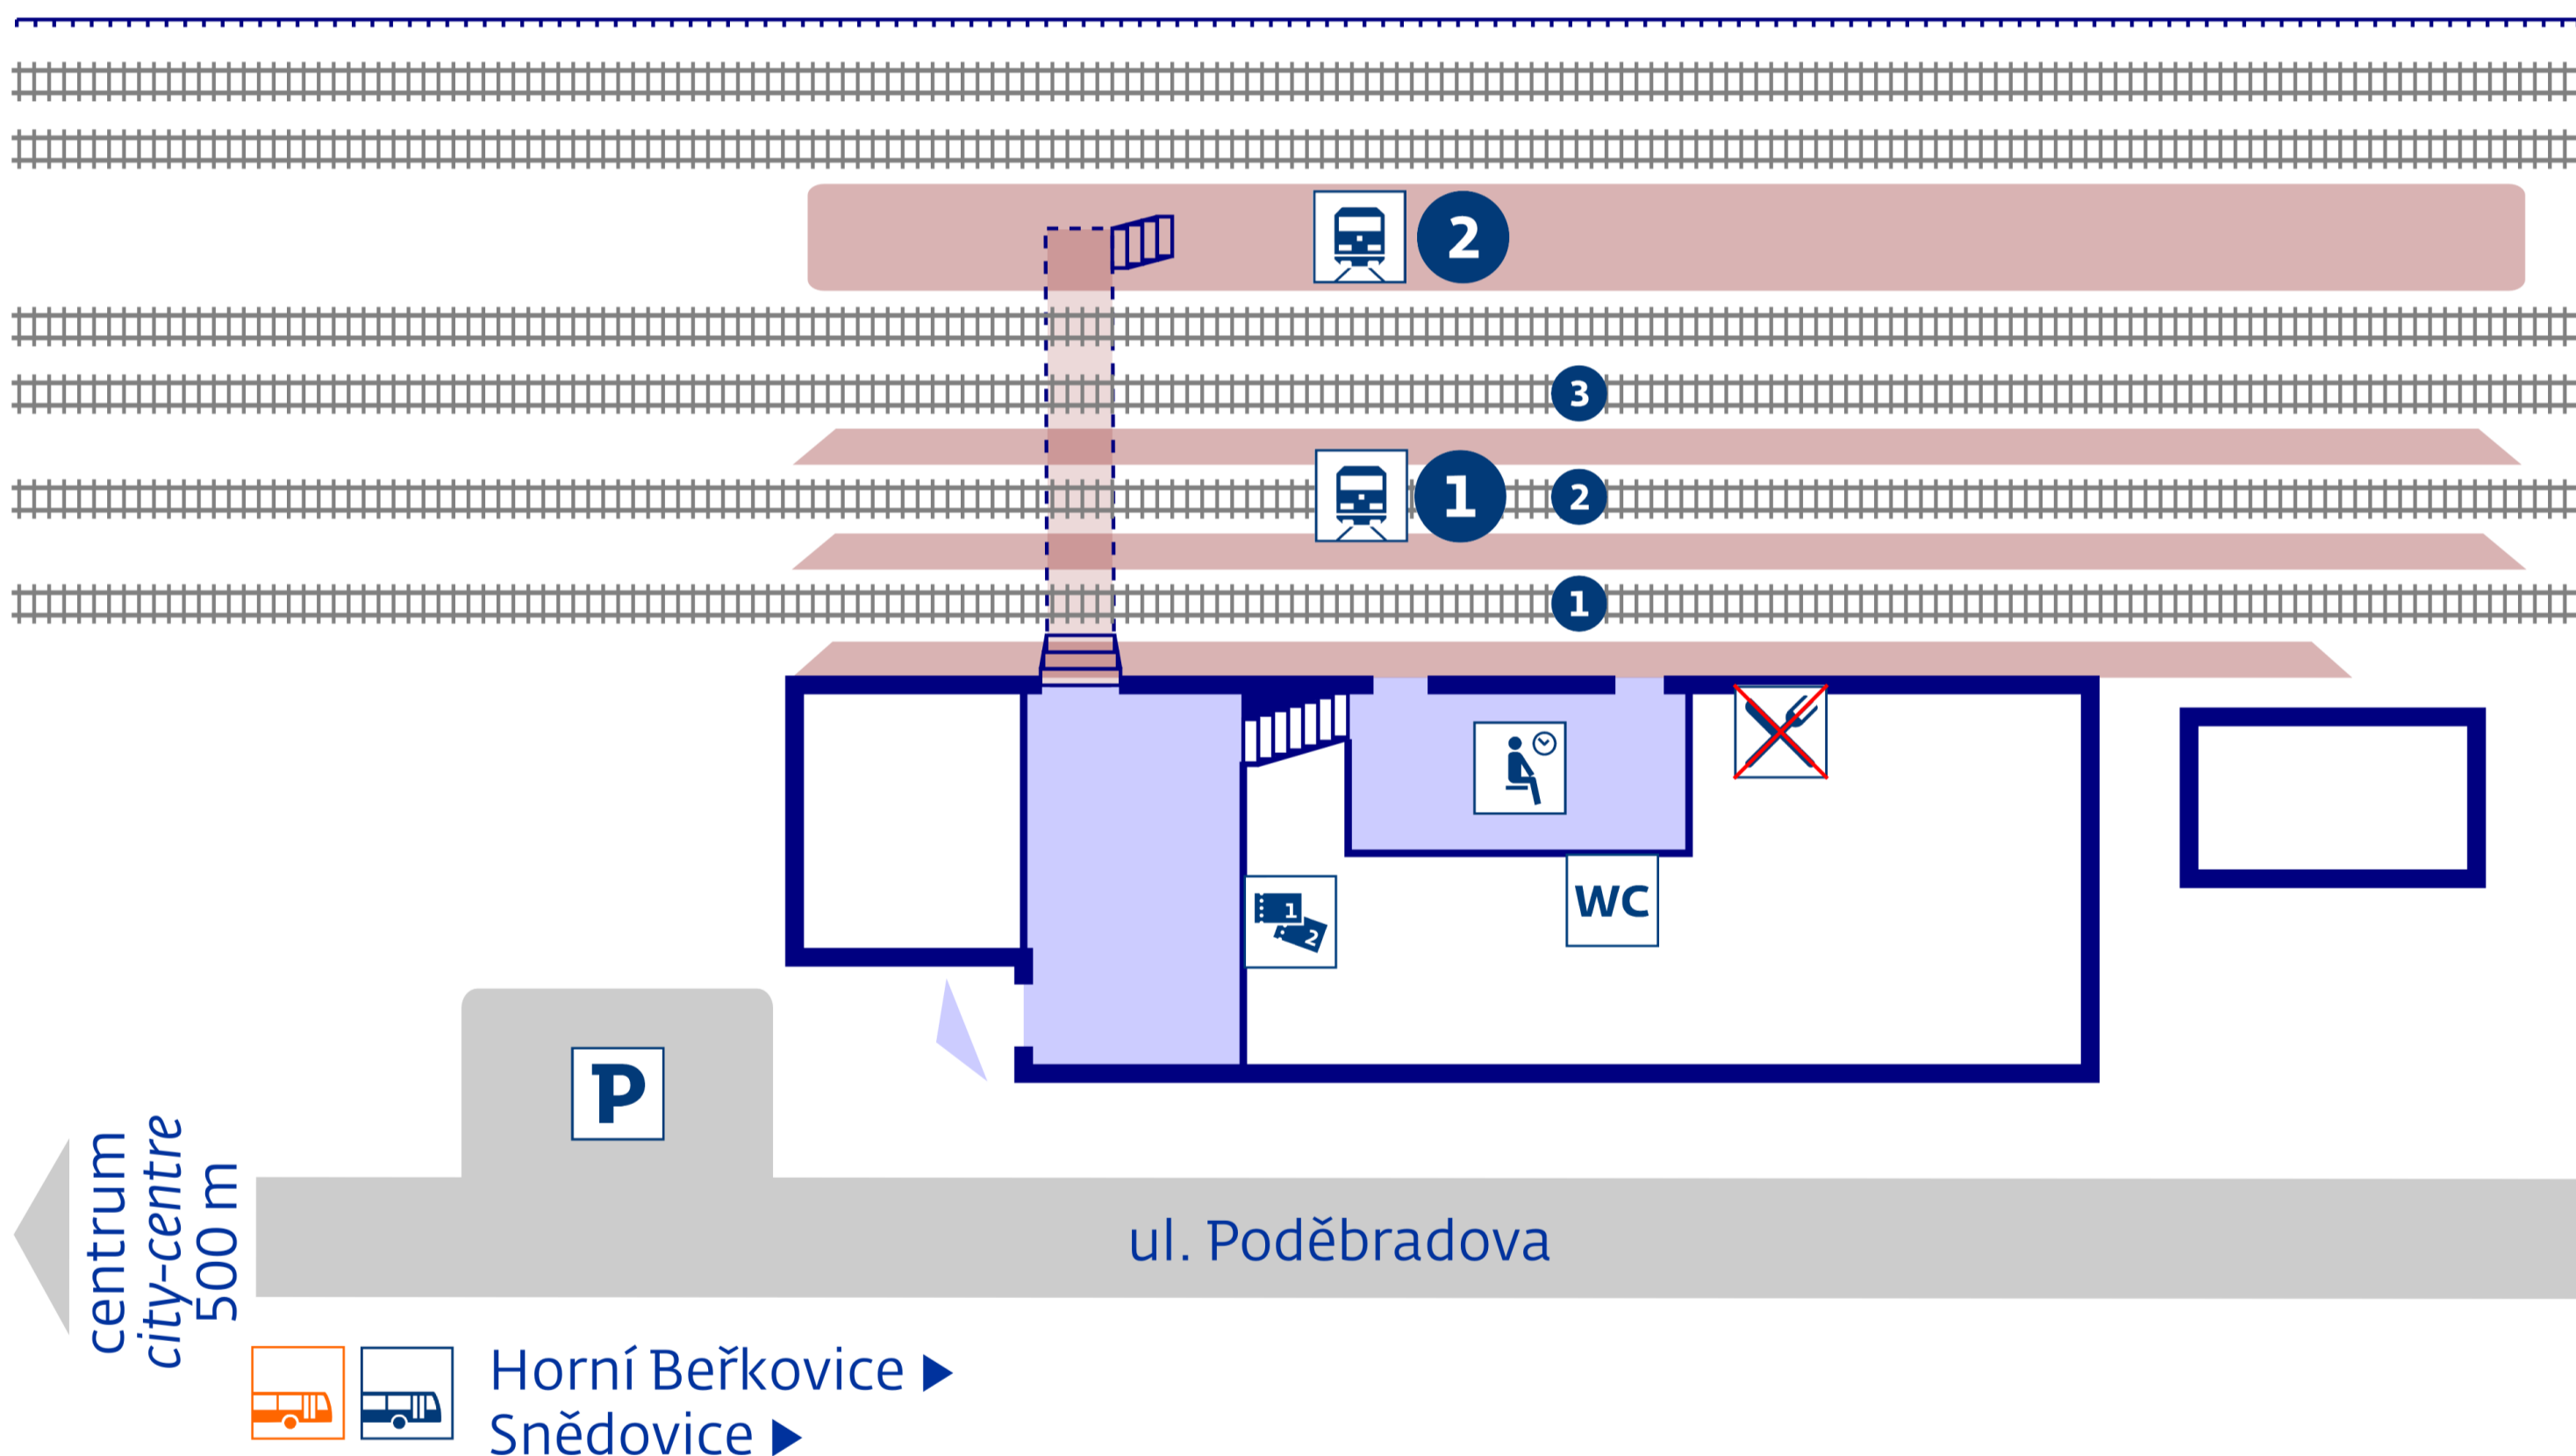

Roudnice nad Labem

Labe

◀ Lovosice, Ústí n/L, Děčín

Kralupy n/V, Praha ▶
Straškov ▶

stav k 1. 1. 2017

návazná doprava
public transport

Roudnice n/L, žel. st.

zastávka náhradní dopravy

v případě mimořádností
rail replacement stop in case
of an unexpected disruption

aktuální info
up-to-date info