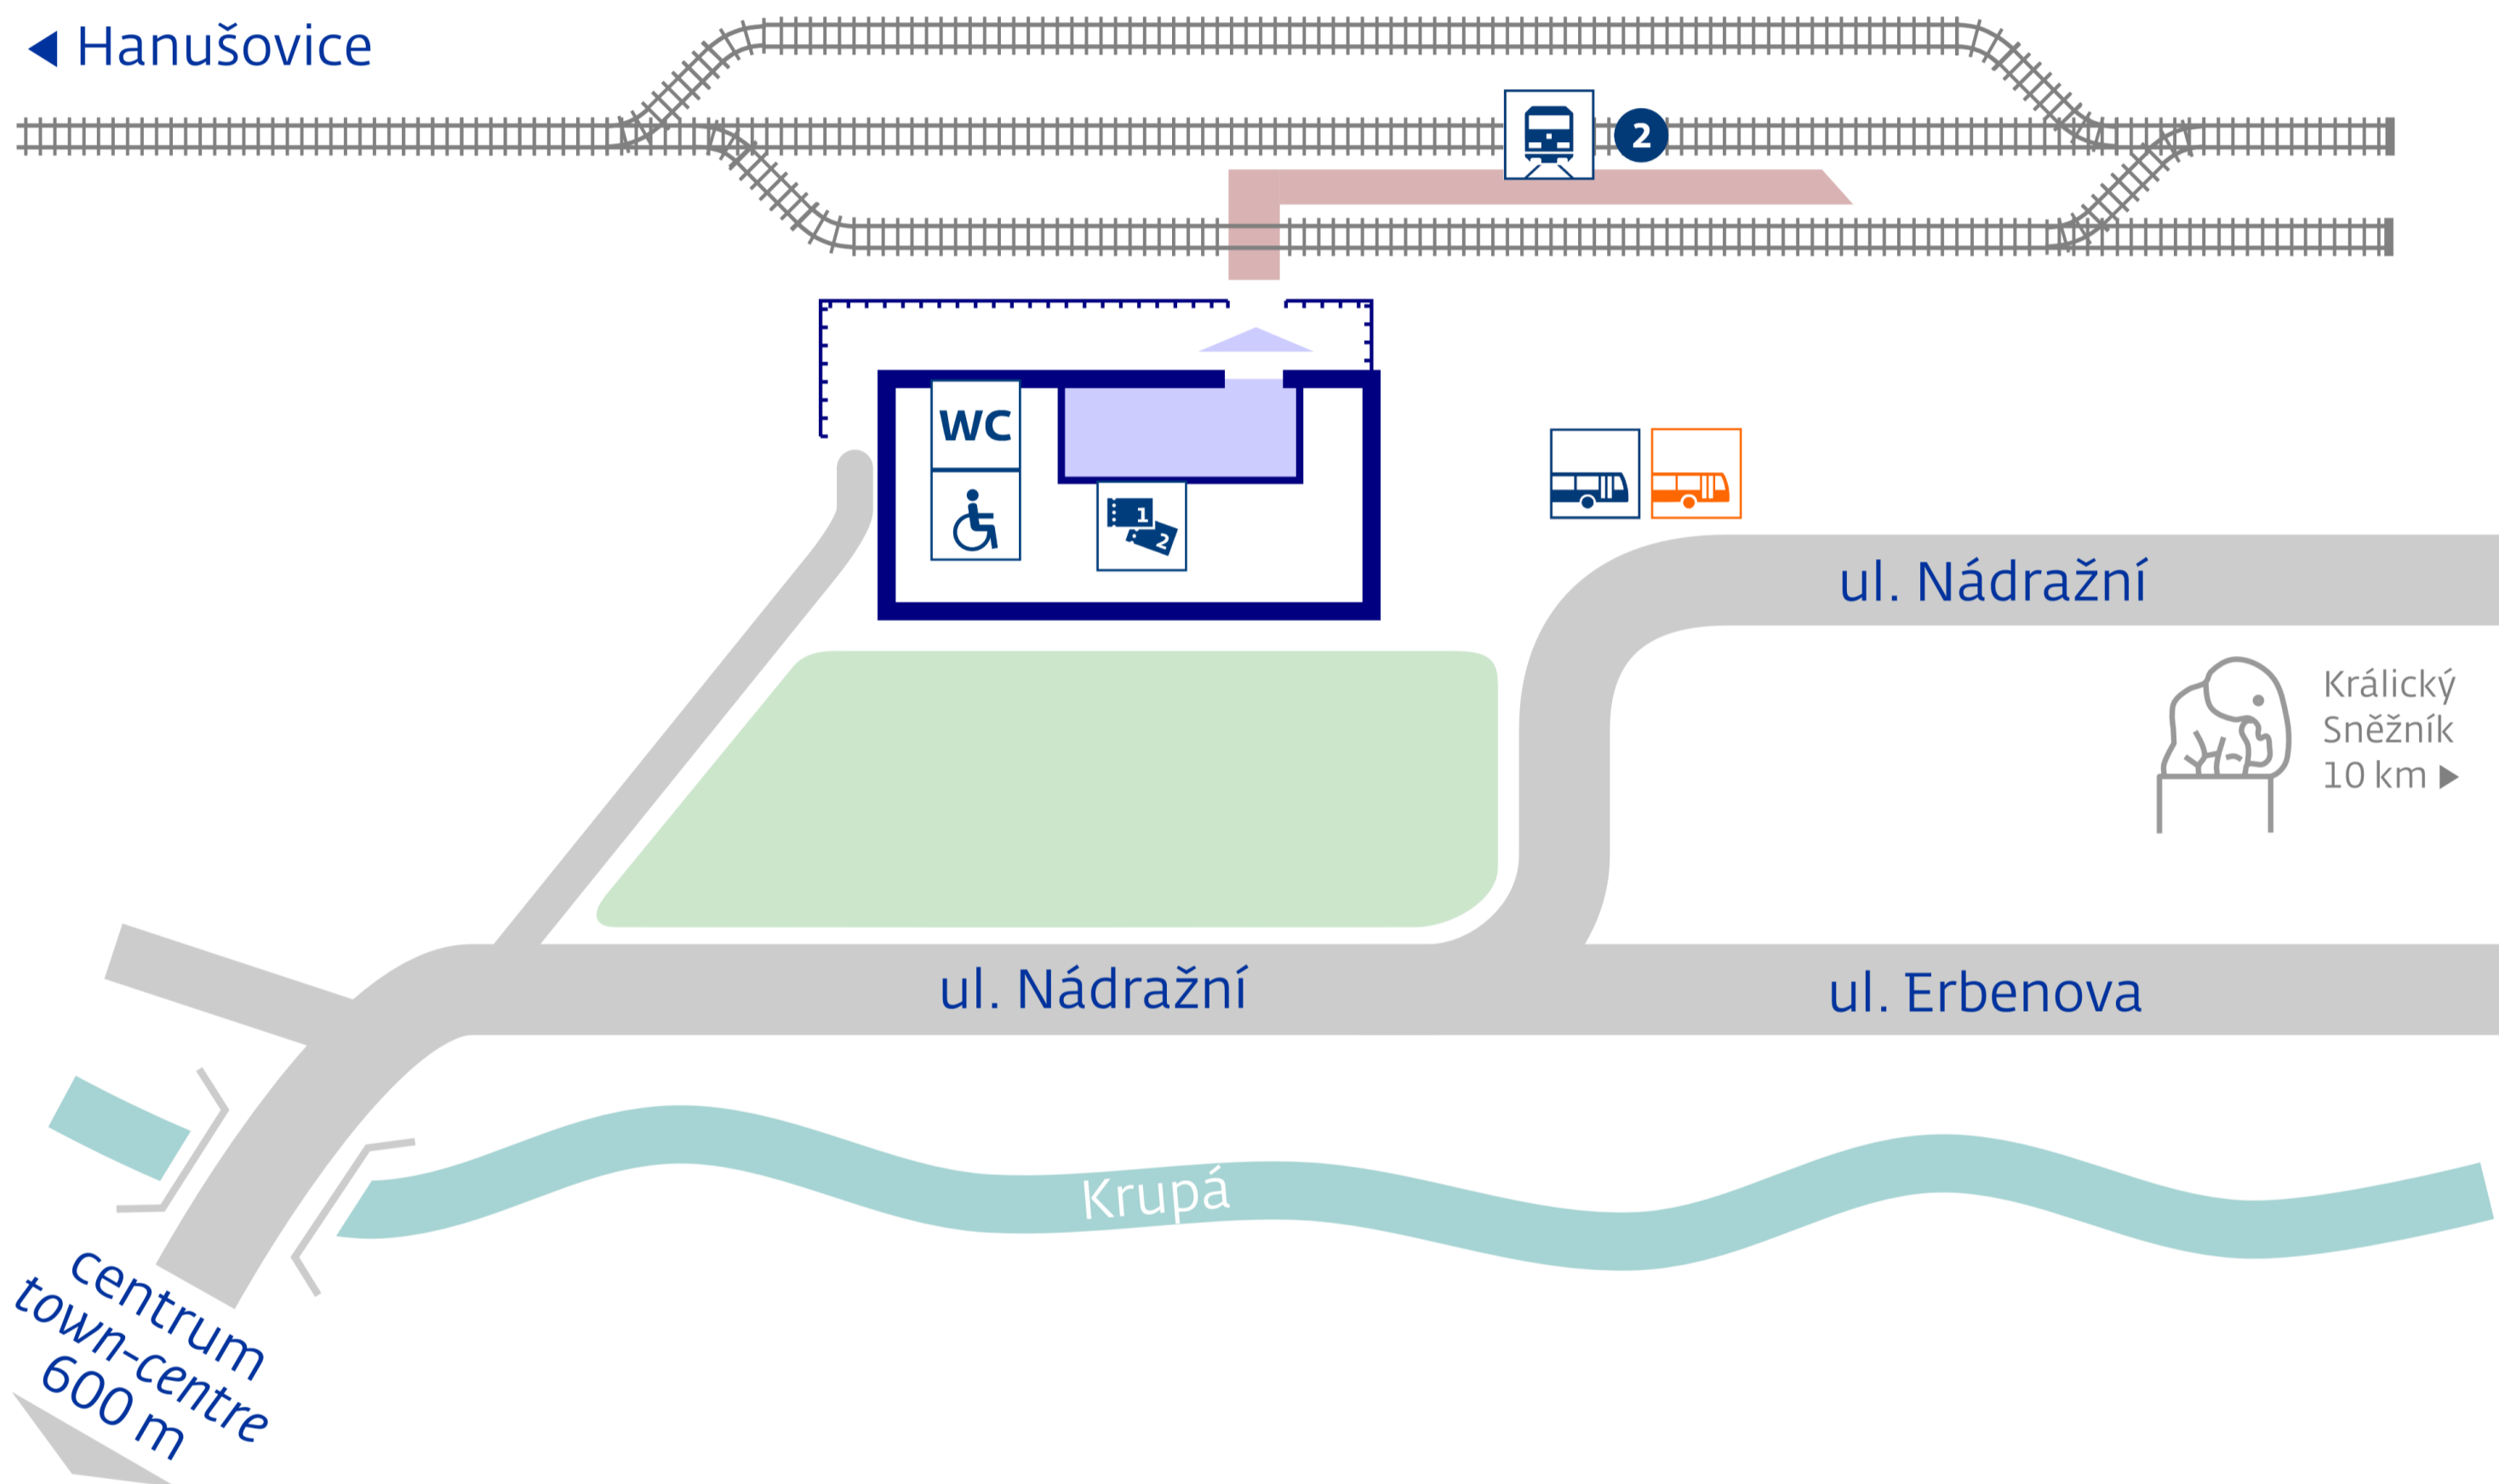

Staré Město pod Sněžníkem

stav k 1. 1. 2018

návazná doprava
public transport

Staré Město, žel.st.

zastávka náhradní dopravy

v případě mimořádností
rail replacement stop in case
of an unexpected disruption

aktuální info
up-to-date info