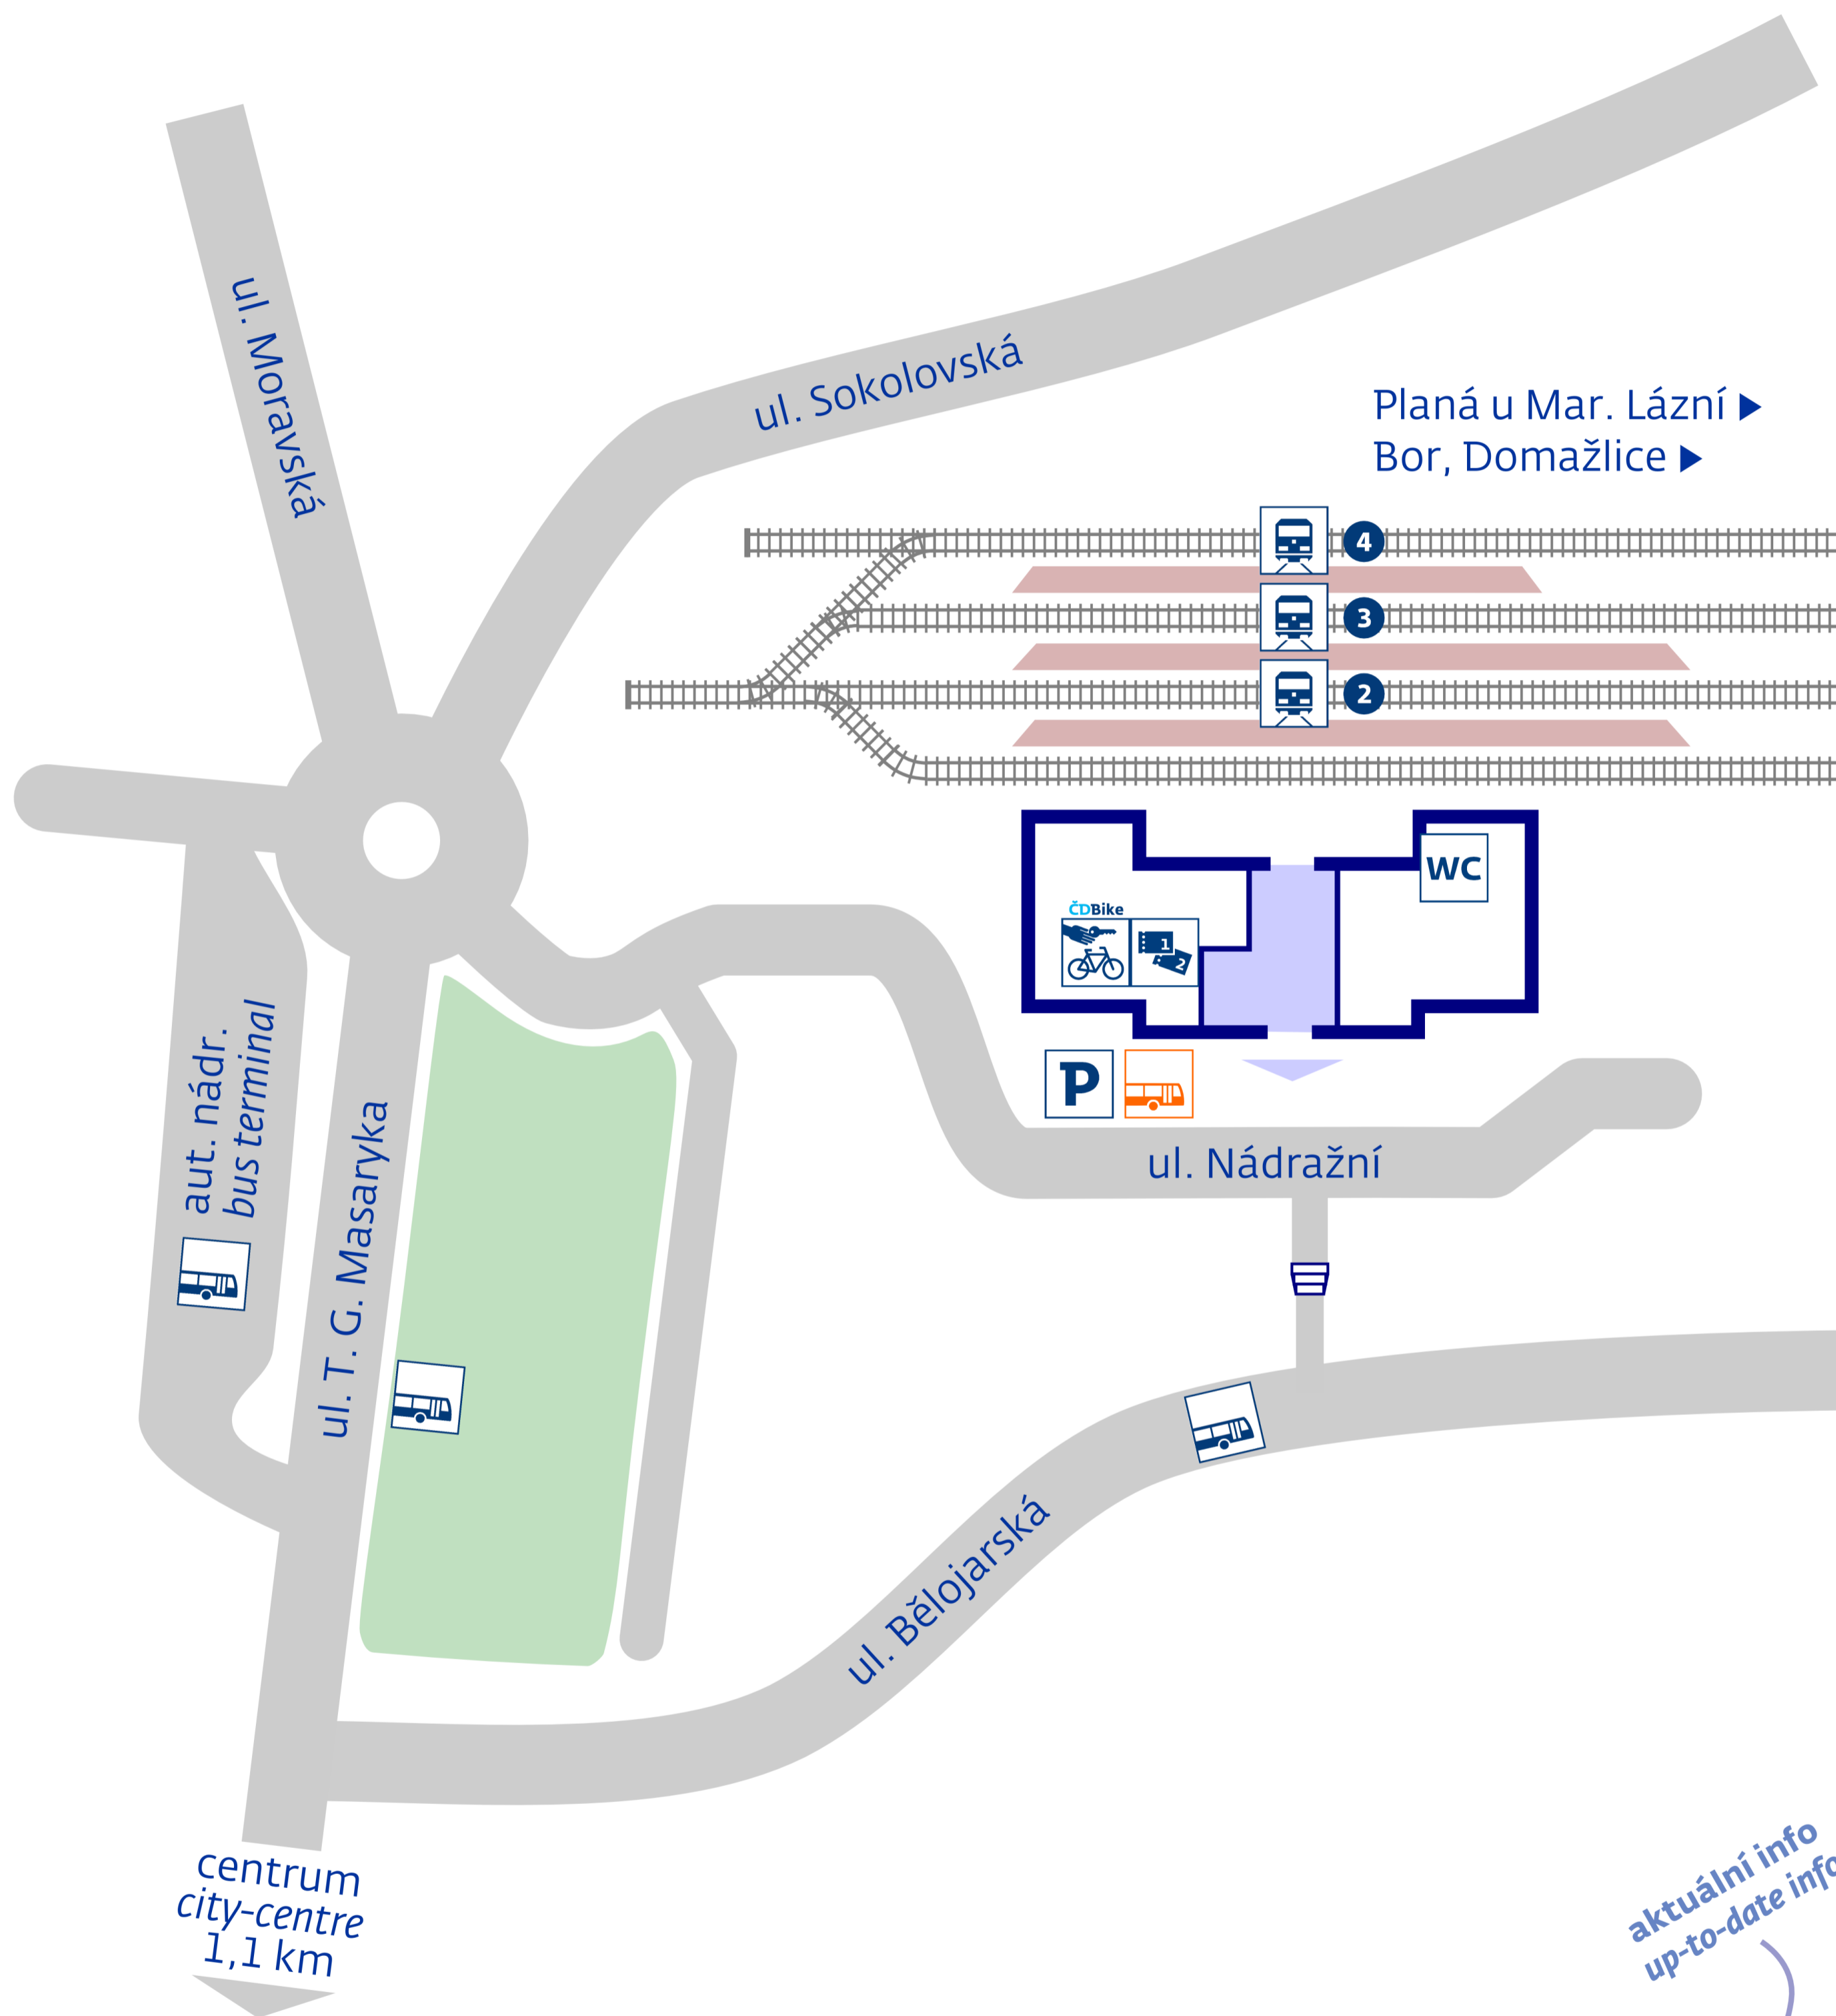

Tachov

aktuální info
up-to-date info

stav k 30. 11. 2016

návazná doprava
public transport

Tachov, Bělojarská

zastávka náhradní dopravy
v případě mimořádností
rail replacement stop in case
of an unexpected disruption