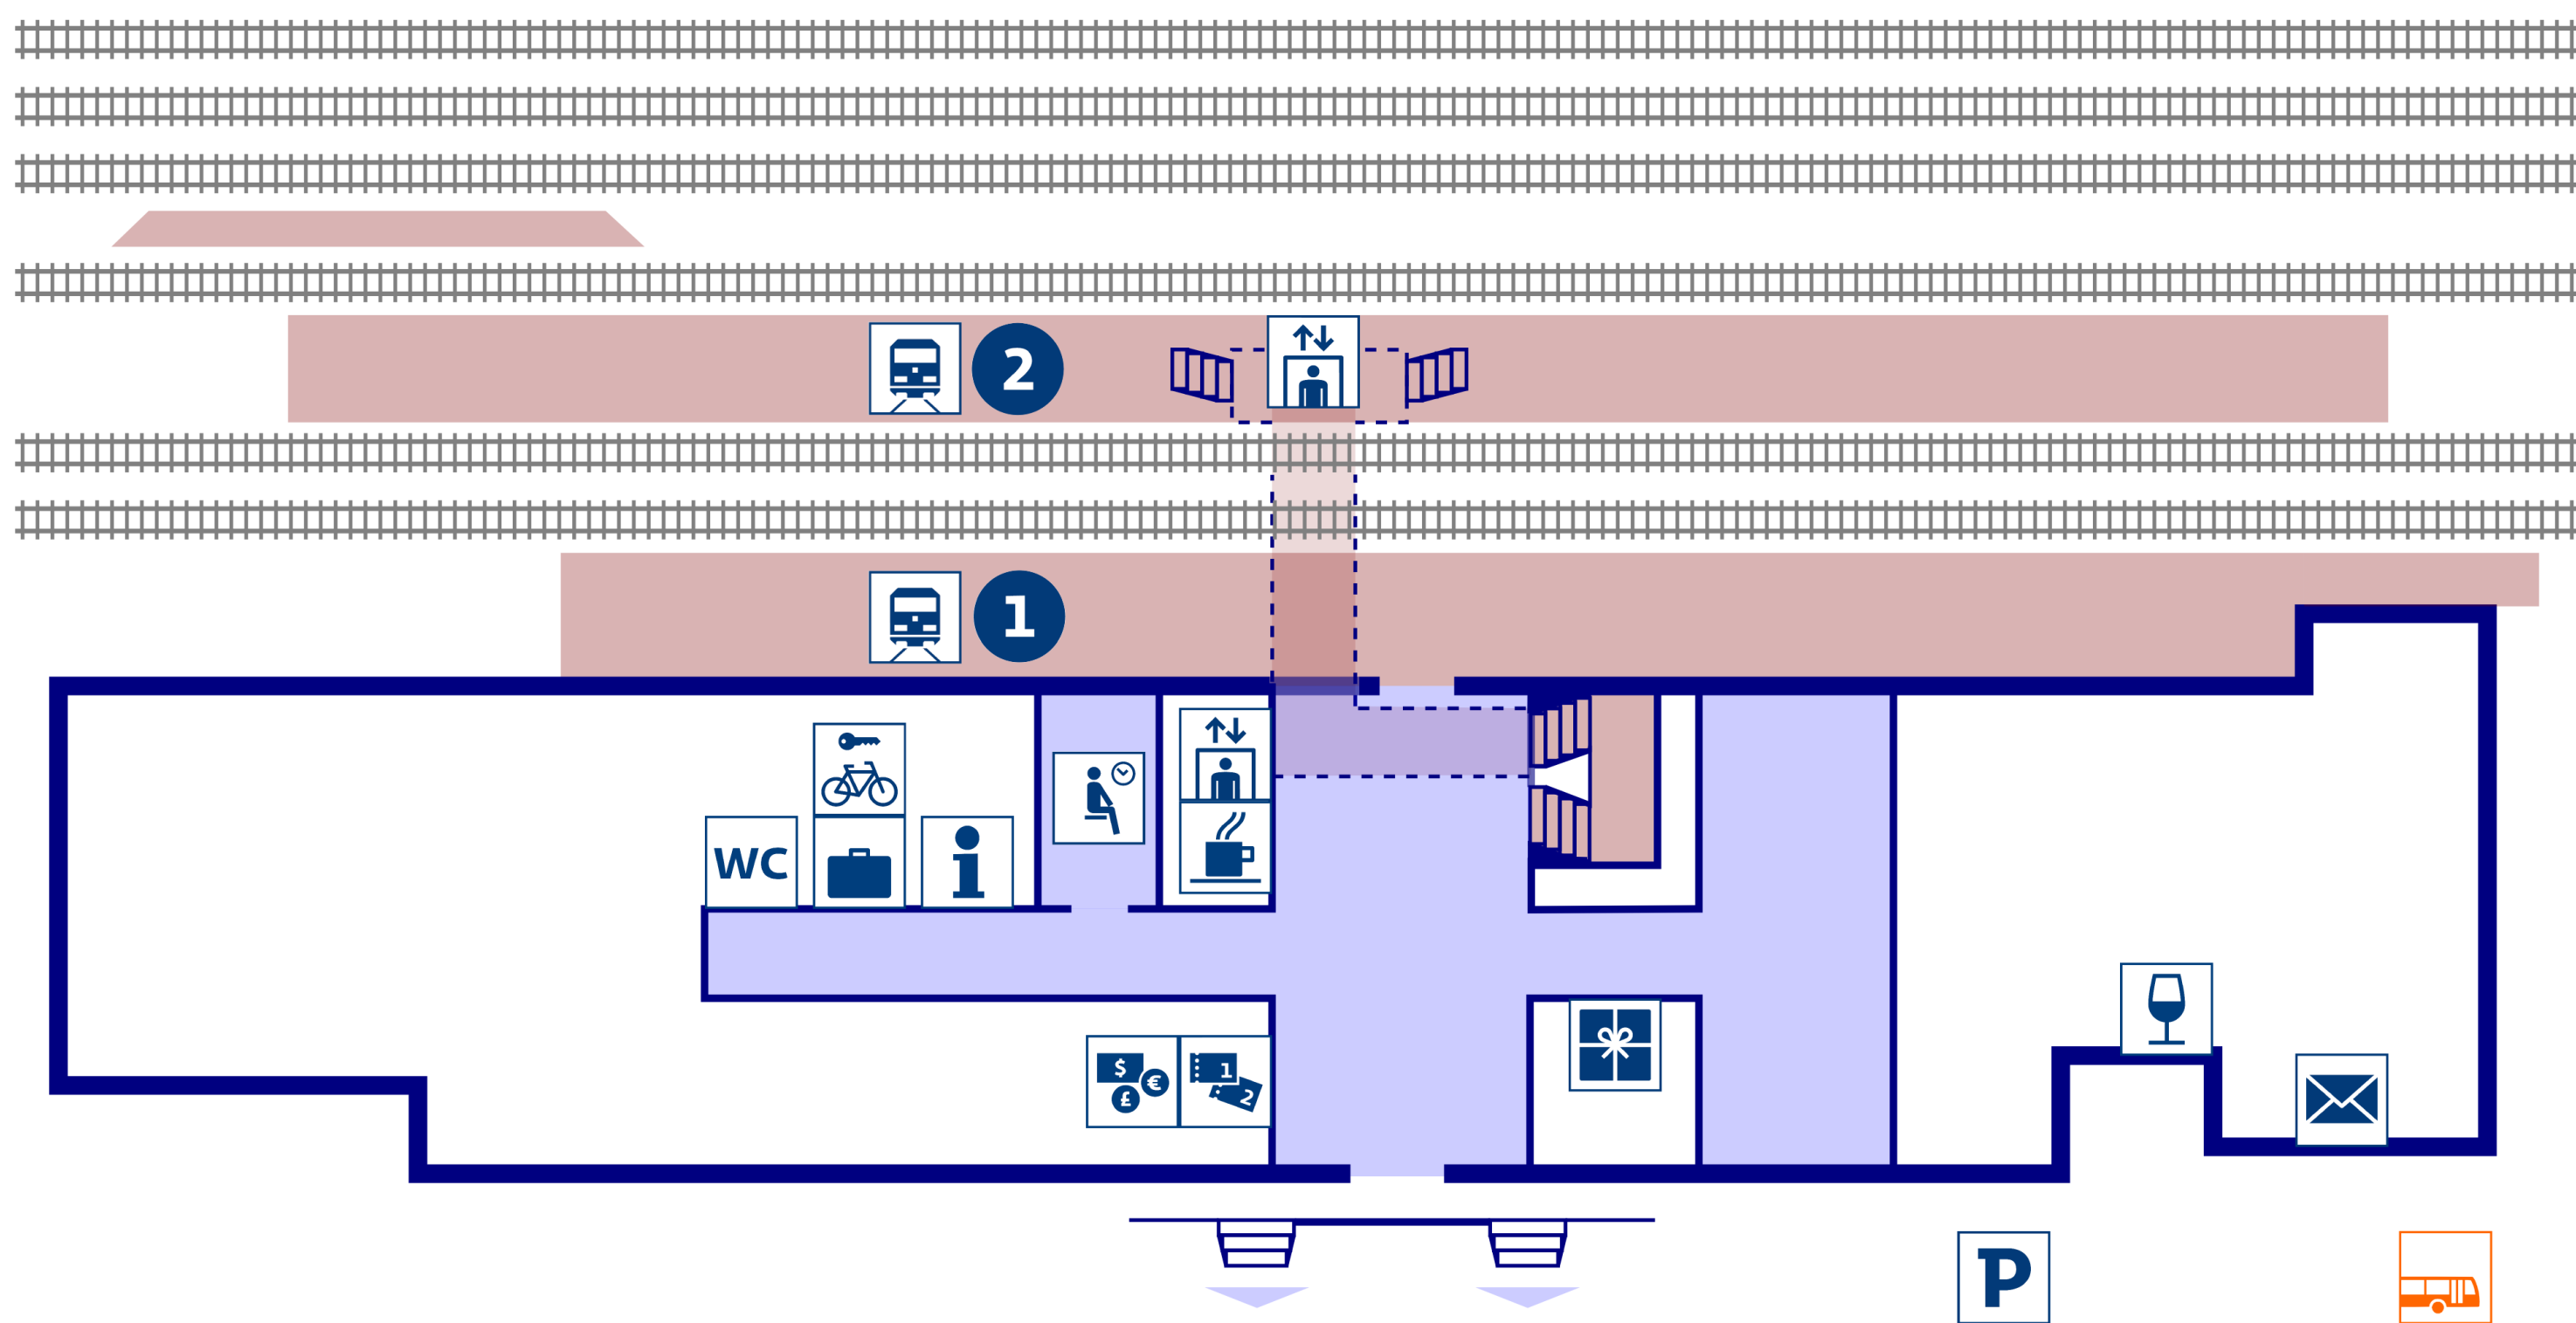

Teplice v Čechách

◀ Litvínov
◀ Řetenice, Most, Cheb

Ústí n/L, Děčín, Praha ▶

aktuální info
up-to-date info

stav k 1. 1. 2018

 **zastávky MHD**
urban transport
 Hlavní nádraží

 **zastávka náhradní dopravy**
v případě mimořádností
rail replacement stop in case
of an unexpected disruption