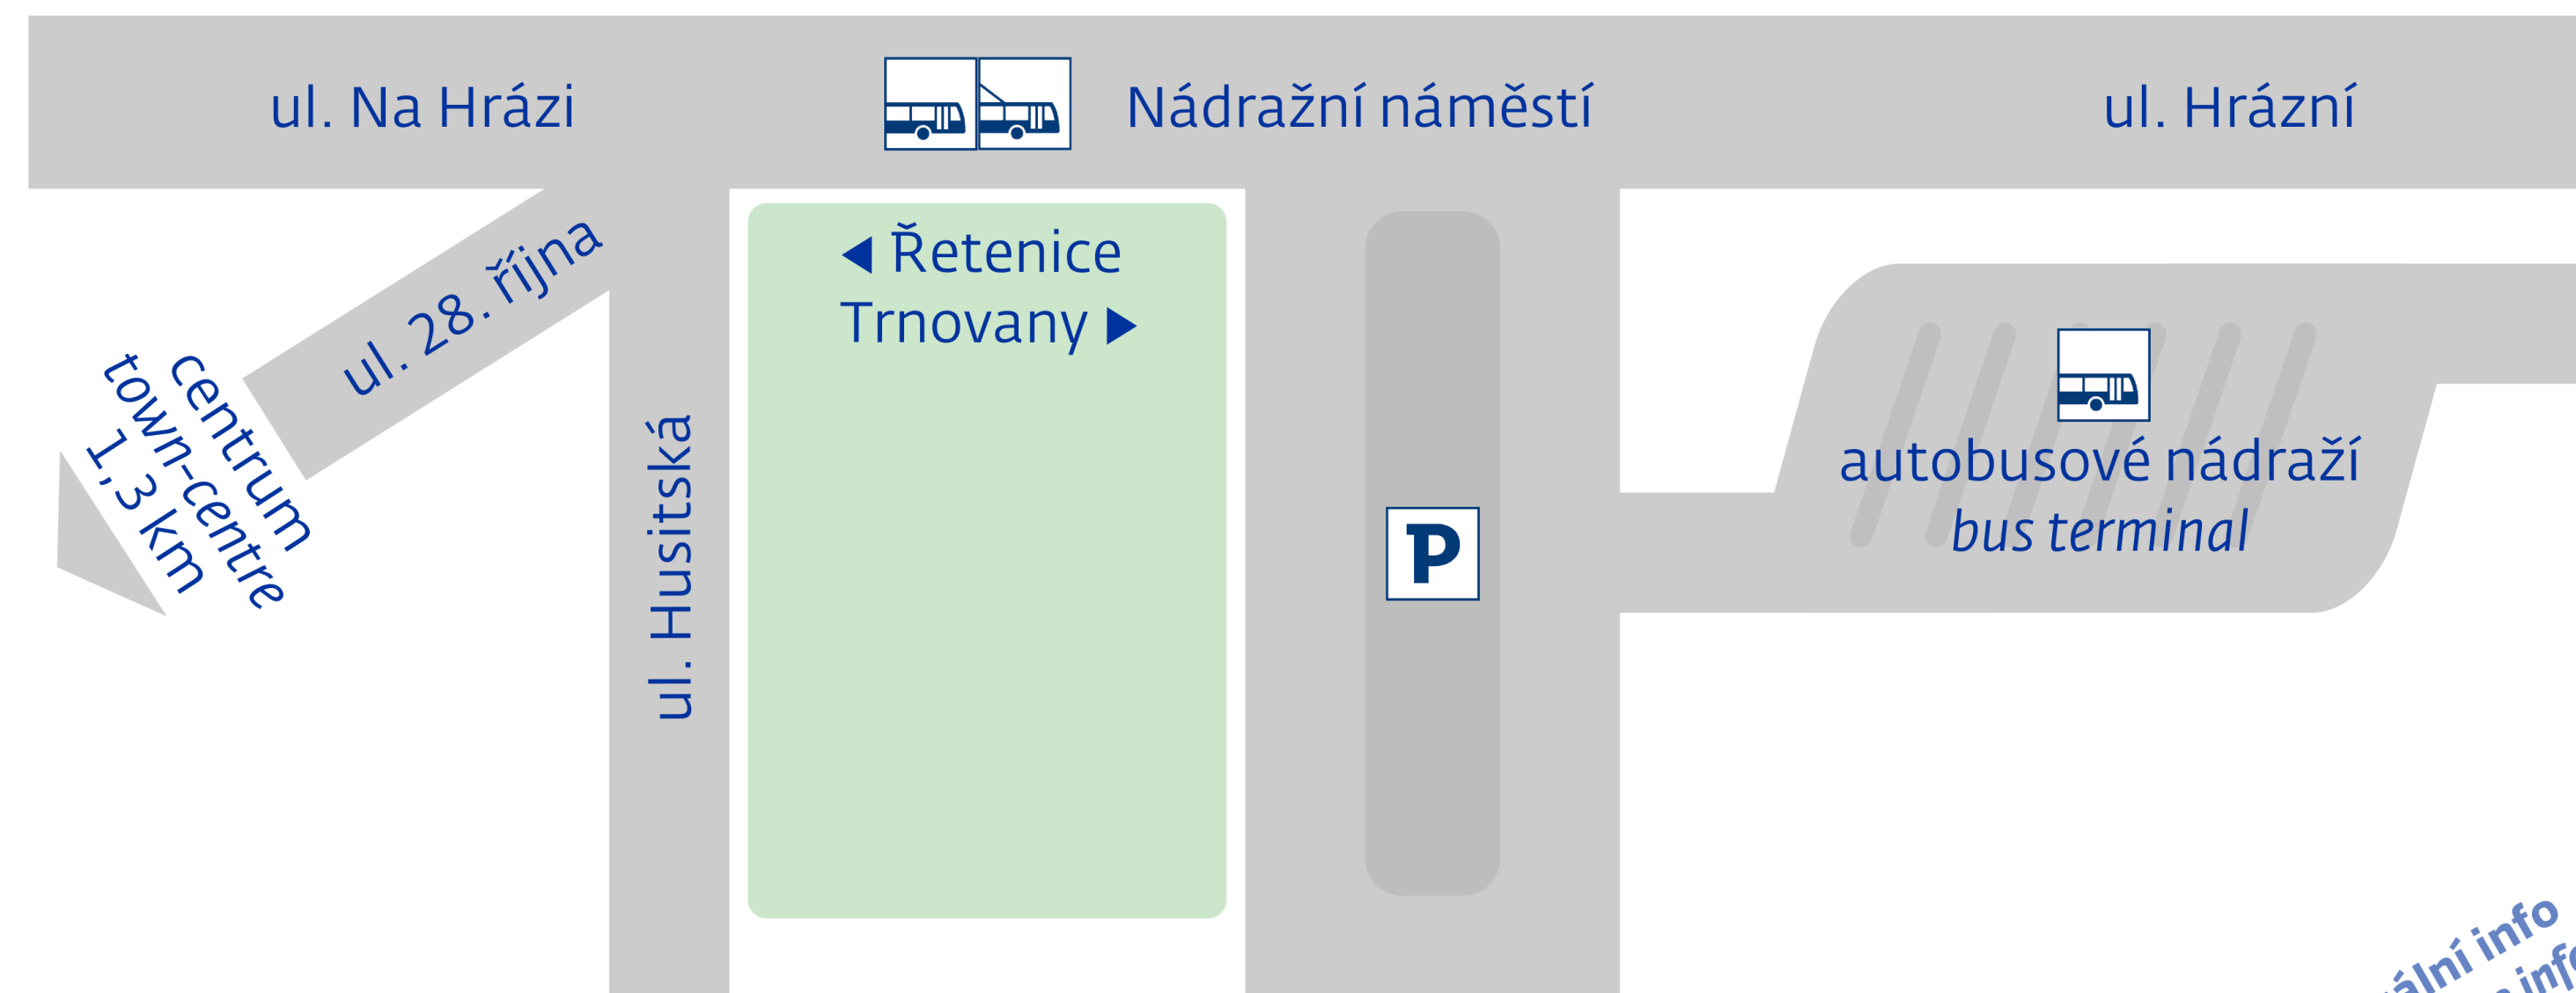

Teplice v Čechách

◀ Litvínov
◀ Řetenice, Most, Cheb

Ústí n/L, Děčín, Praha ▶

aktuální info
up-to-date info

stav k 1. 1. 2018

 **zastávky MHD**
urban transport
 Hlavní nádraží

 **zastávka náhradní dopravy**
v případě mimořádností
rail replacement stop in case
of an unexpected disruption