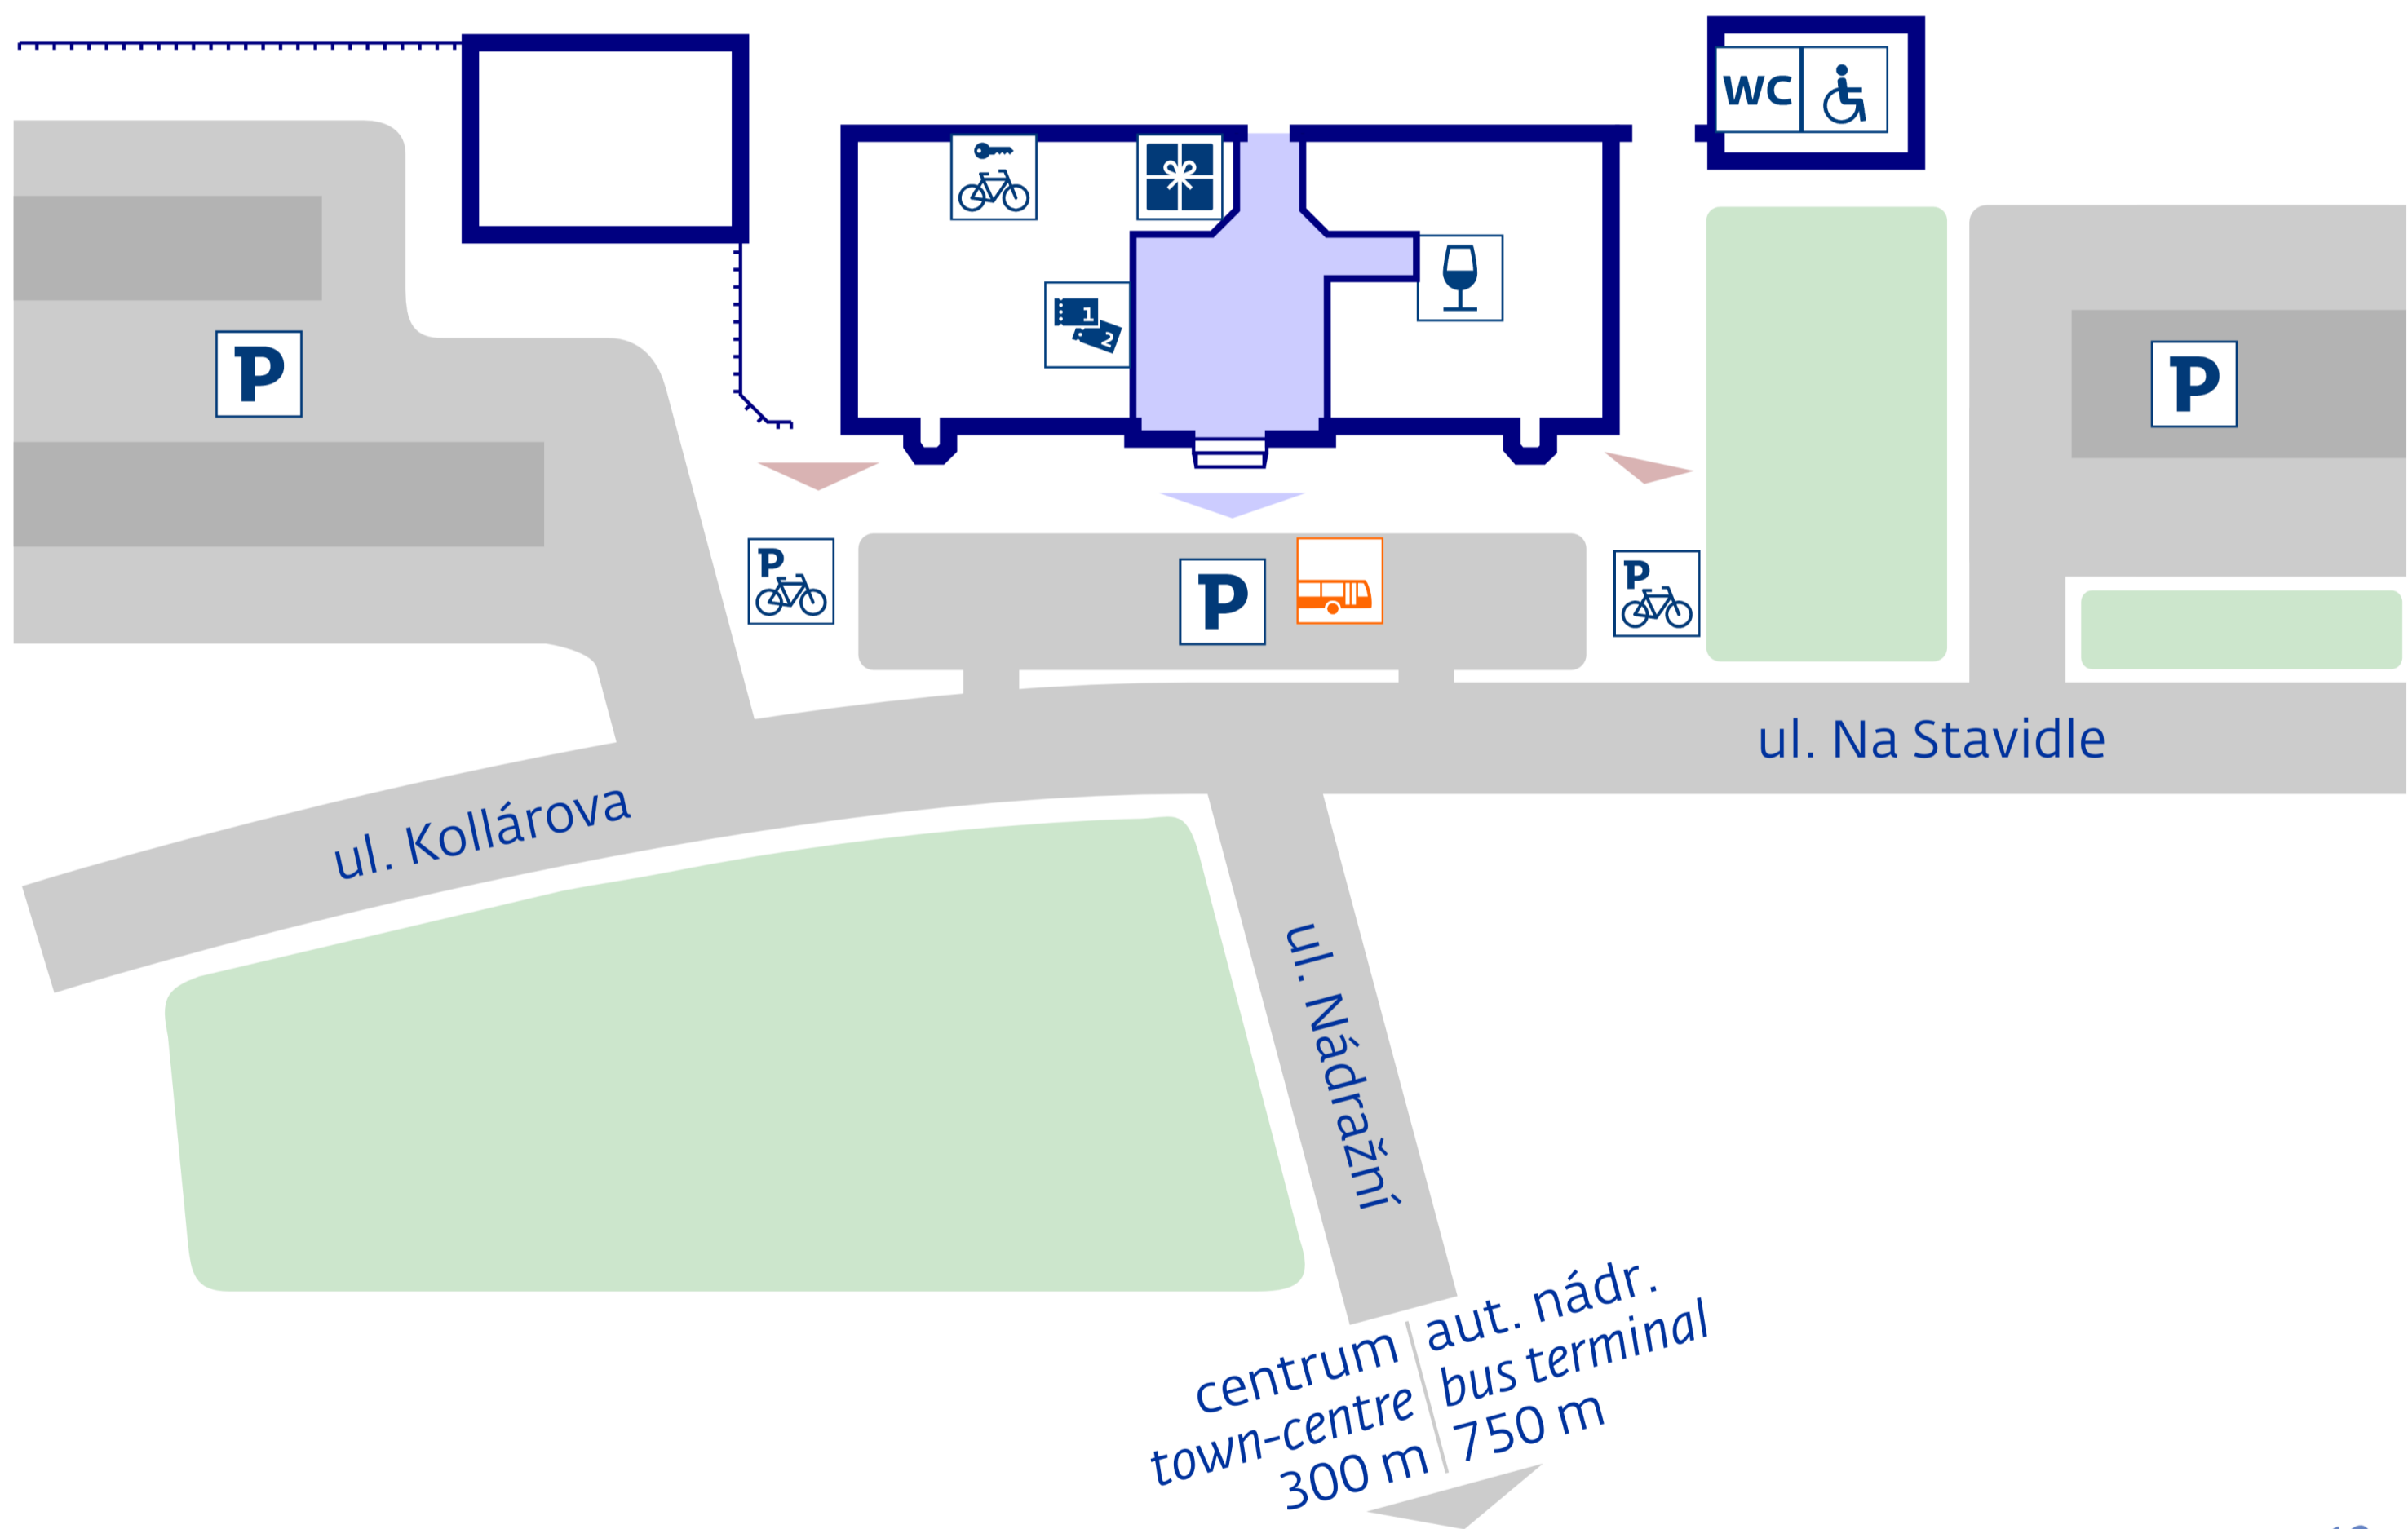

Uherské Hradiště

◀ Veselí nad Moravou
◀ Uh. Brod, Luhačovice, Vlárský Průsmyk

Staré Město u Uh. Hrad., Přerov, Praha ▶

aktuální info
up-to-date info

stav k 1. 1. 2018

návazná doprava
public transport
 Uherské Hradiště,
aut.nádr. (750 m)

zastávka náhradní dopravy
v případě mimořádností
rail replacement stop in case
of an unexpected disruption