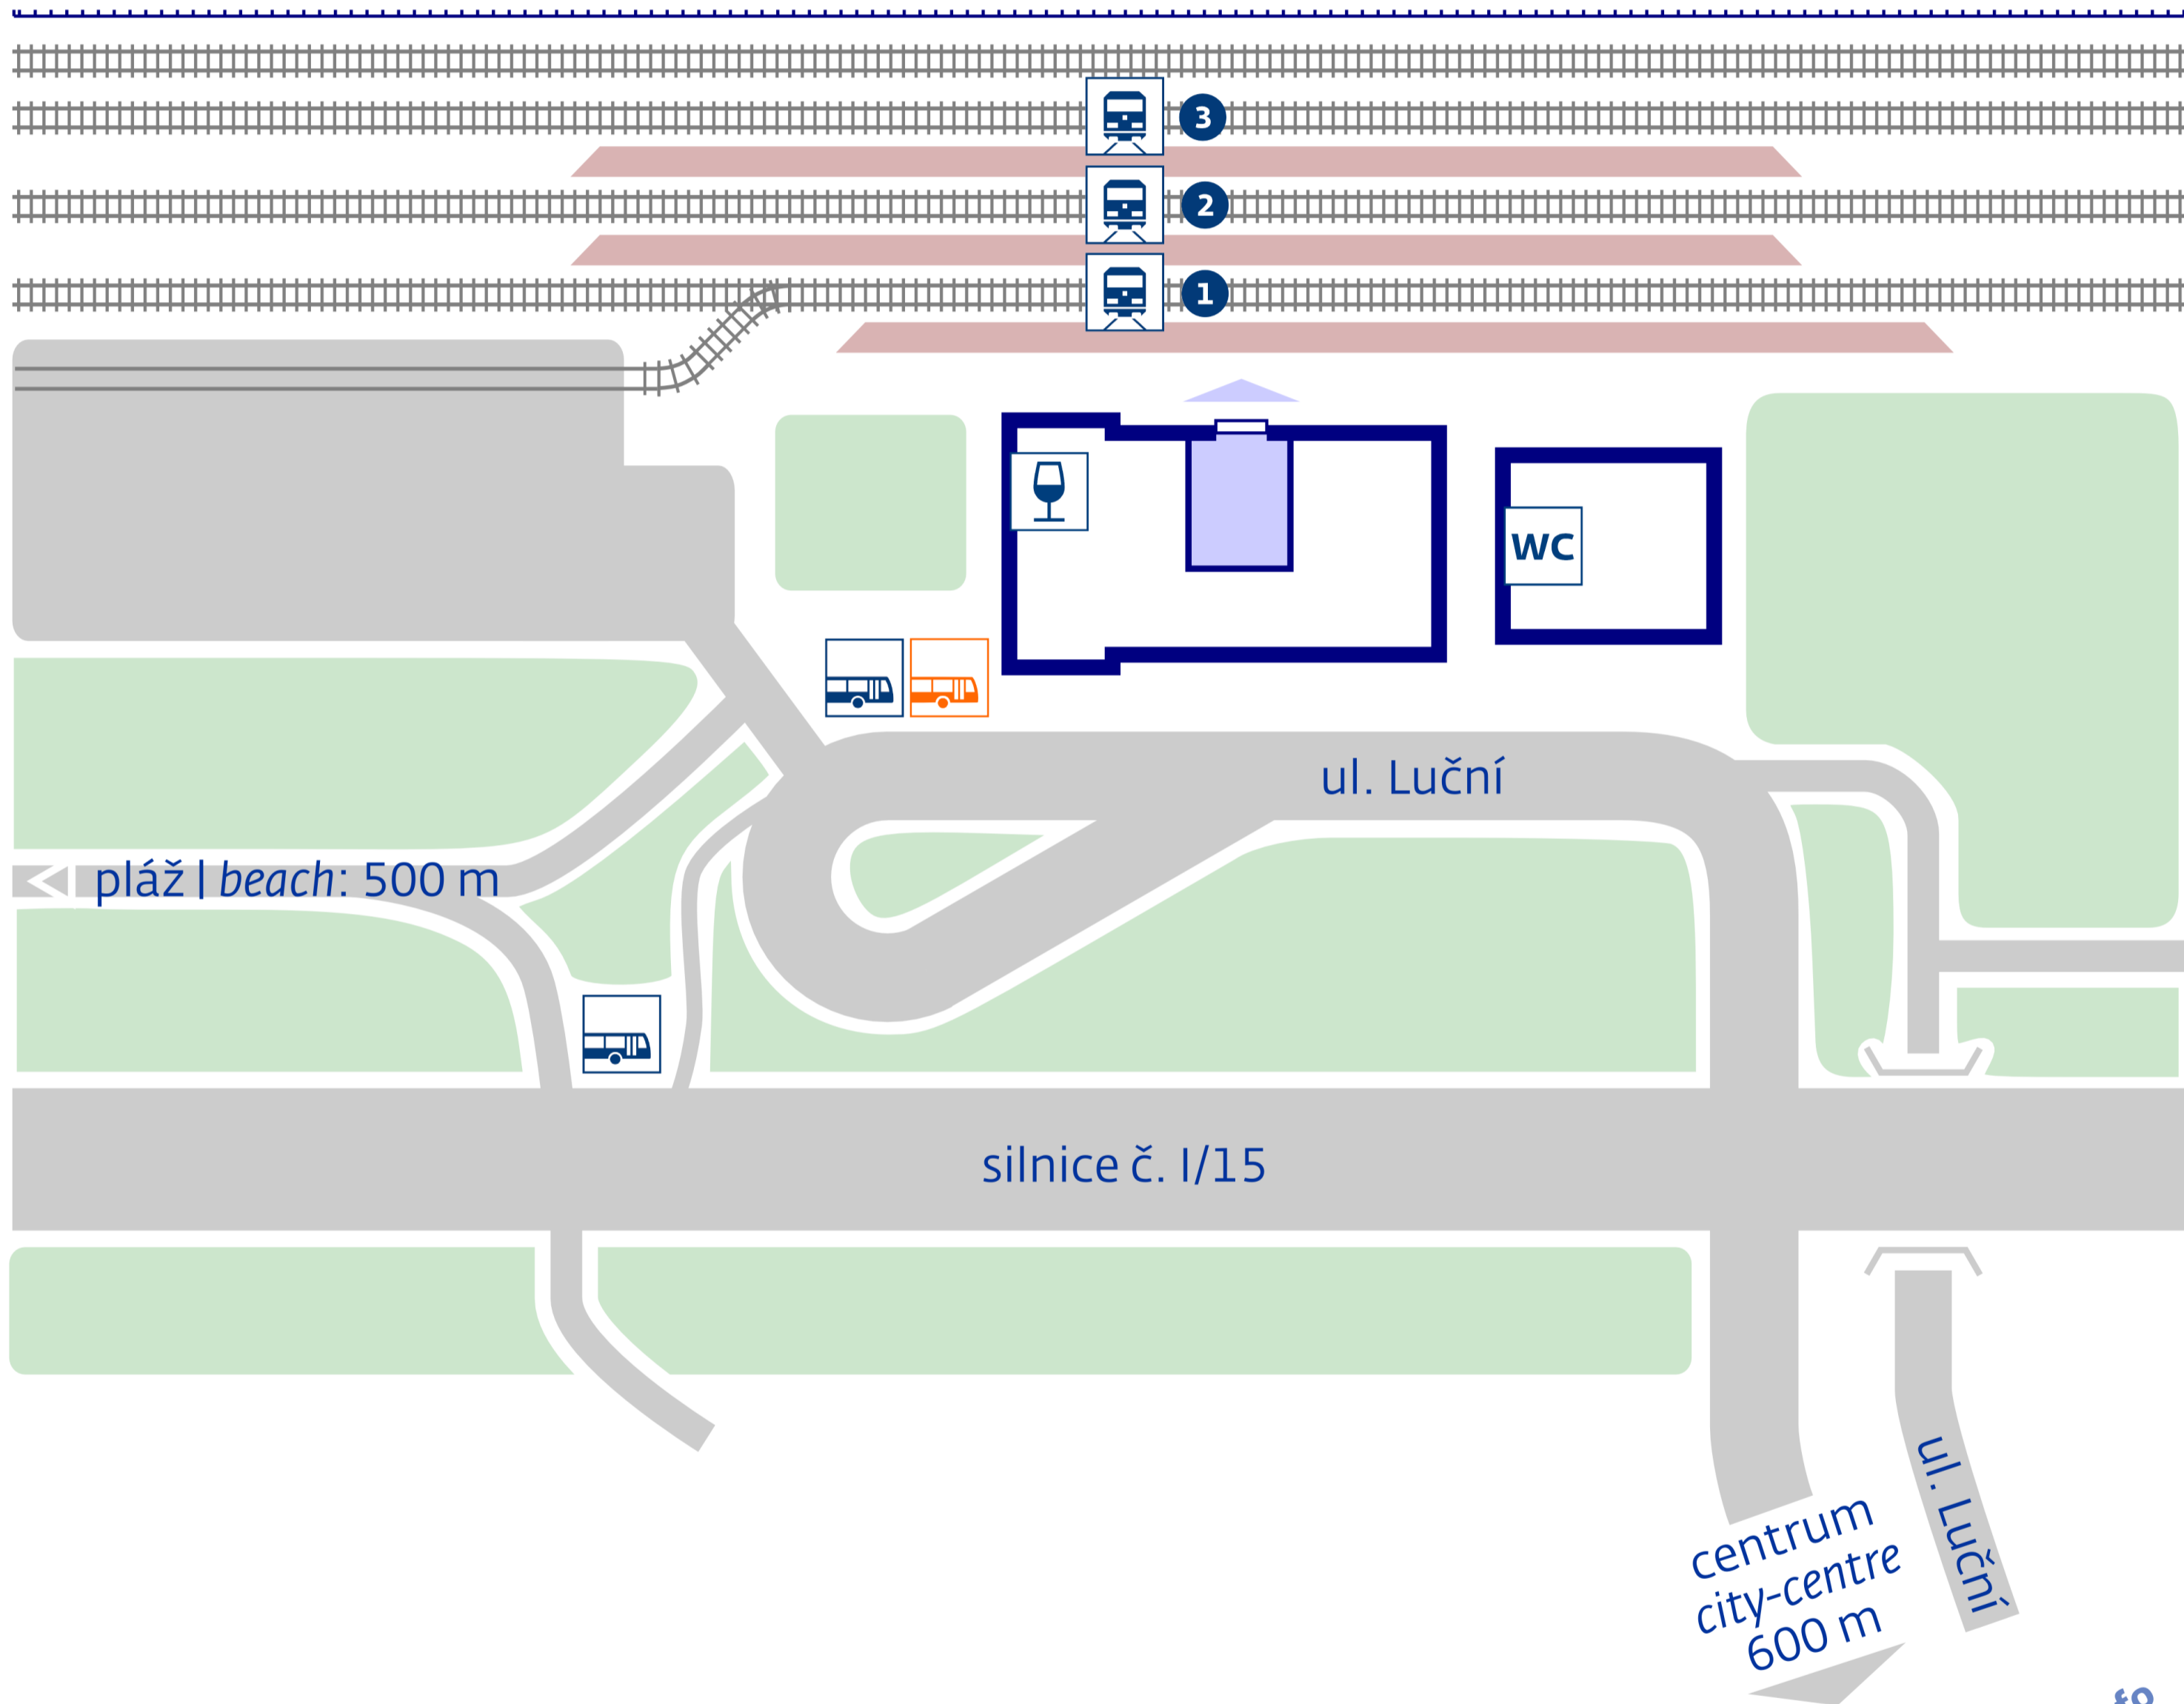

Ústěk

jezero Chmelař
Chmelař Lake

◀ Litoměřice, Lovosice, Postoloprty

Česká Lípa ▶

stav k 1. 1. 2017

návazná doprava
public transport

Ústěk, žel.st.

zastávka náhradní dopravy
v případě mimořádností
rail replacement stop in case
of an unexpected disruption