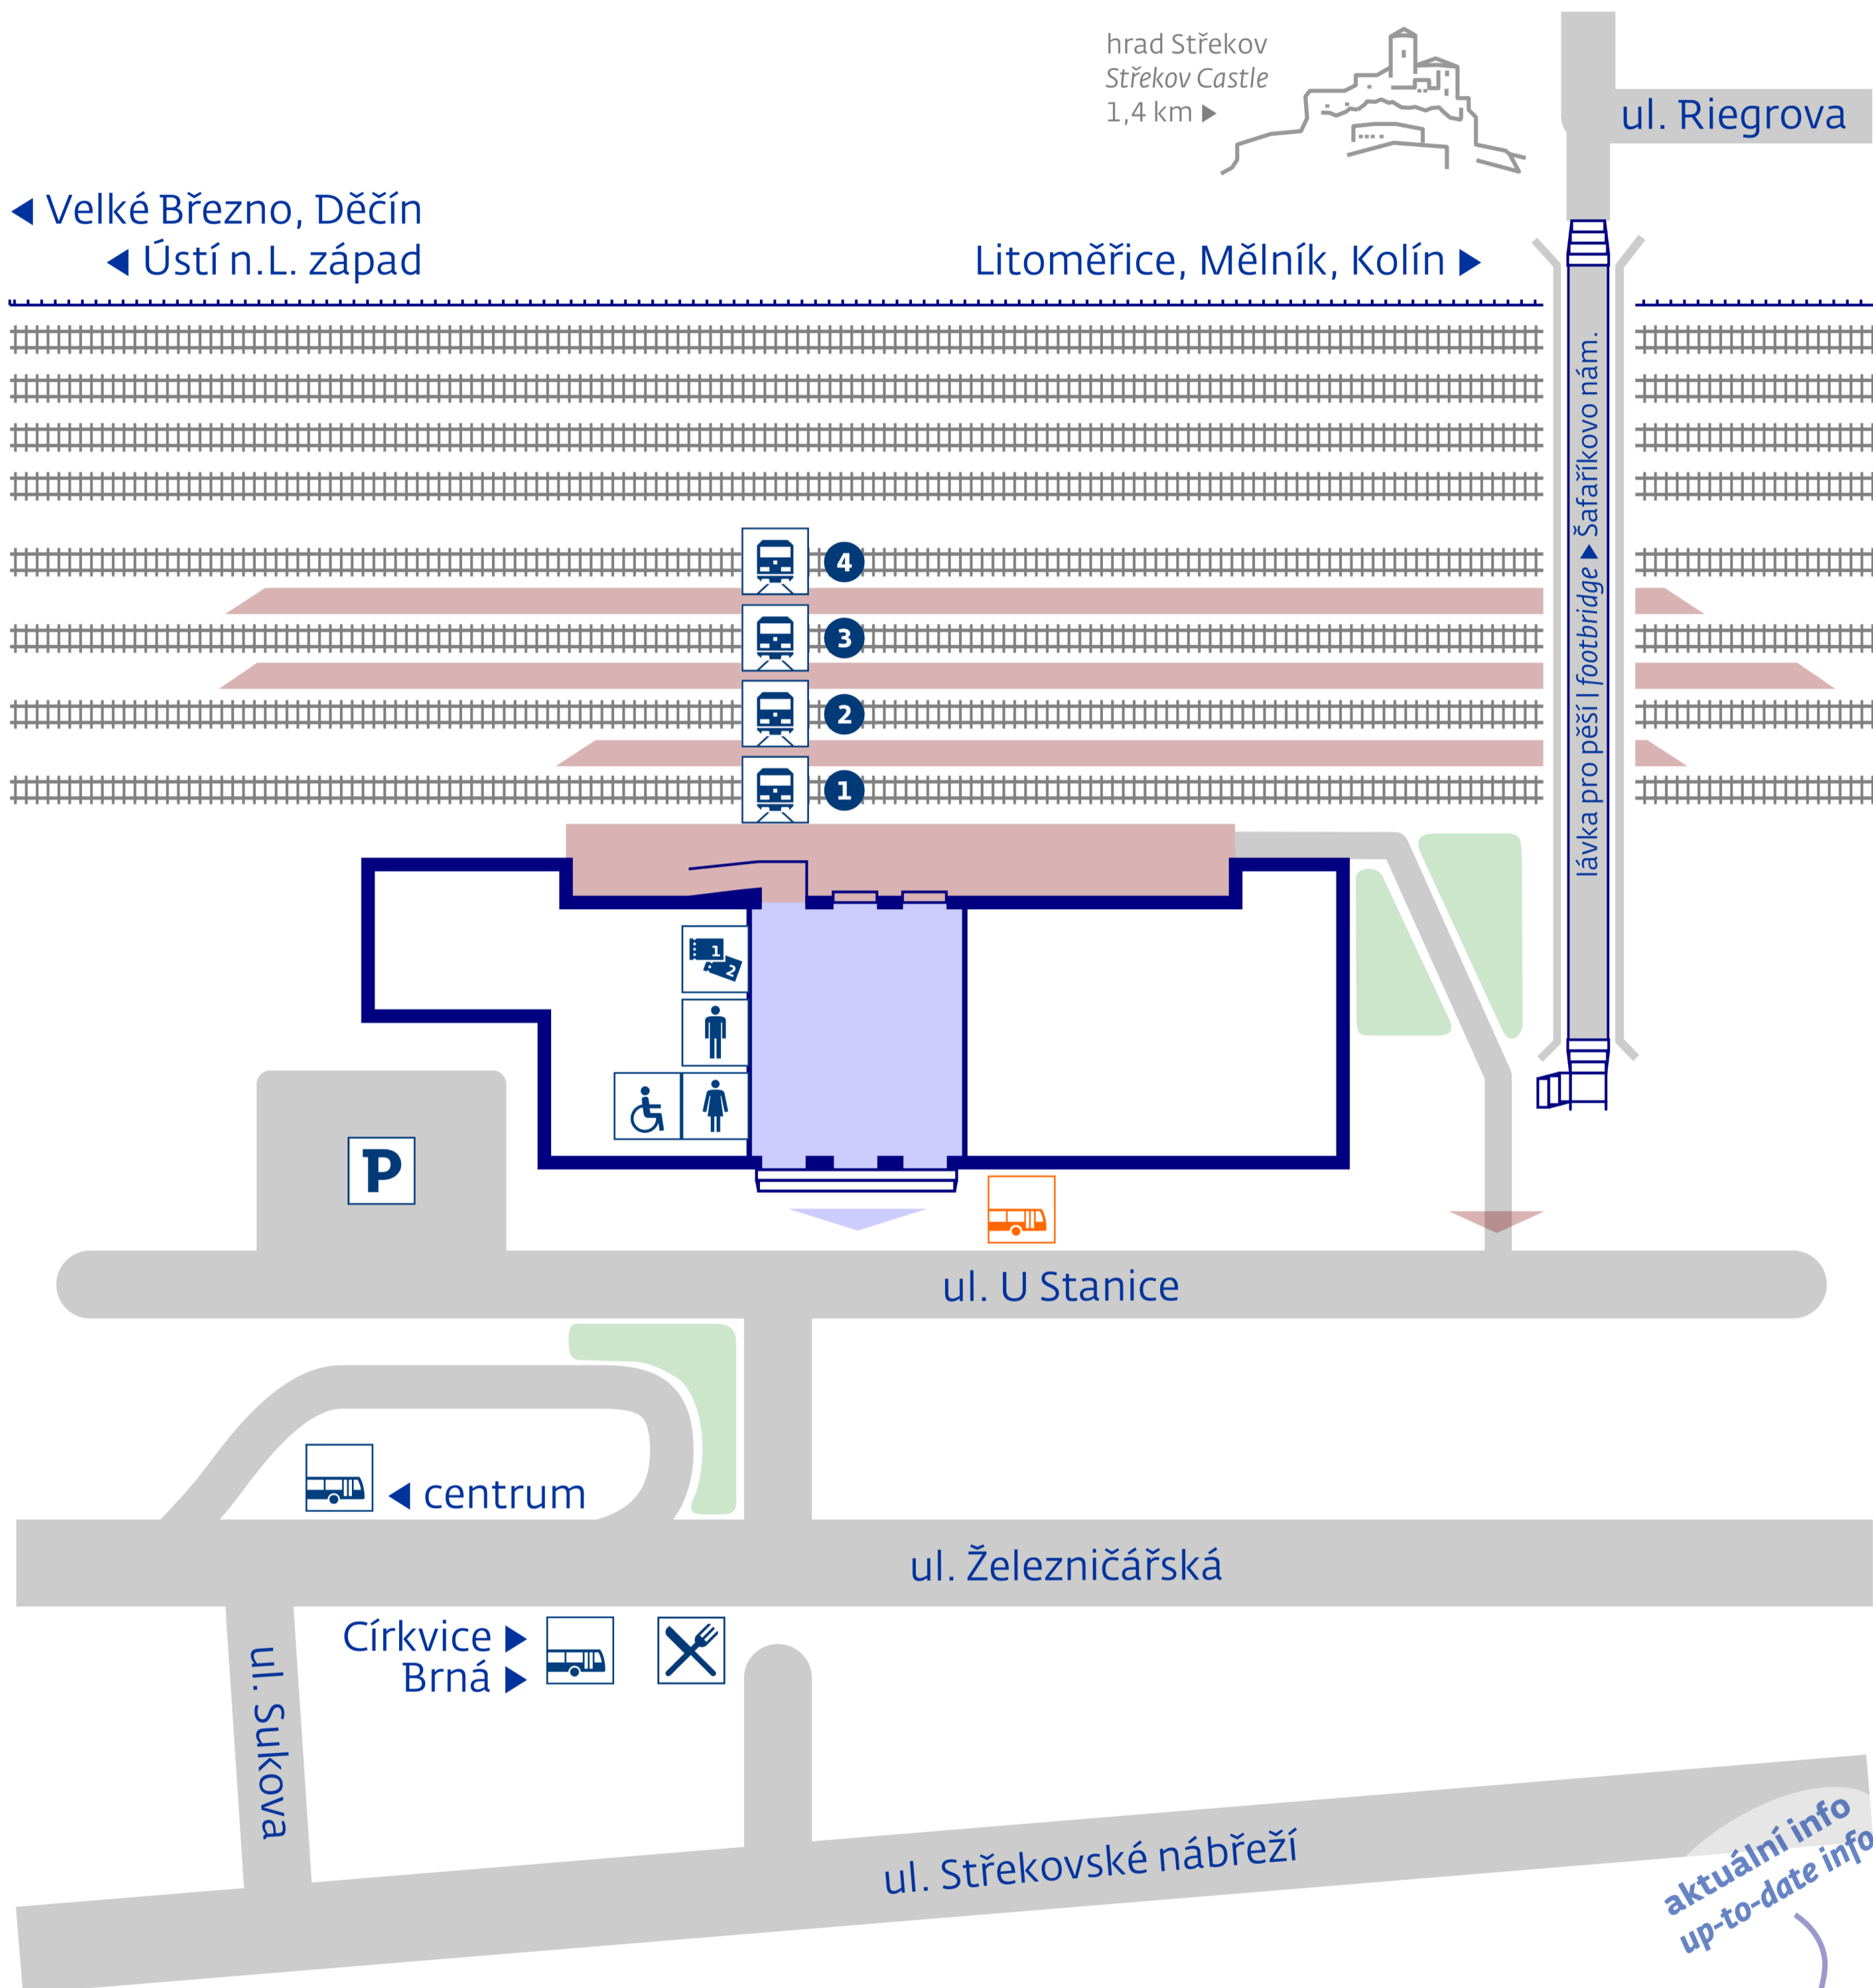

Ústí nad Labem-Střekov

stav k 30. 11. 2016

zastávky MHD
urban transport

Střekov nádraží

zastávka náhradní dopravy
v případě mimořádností
rail replacement stop in case
of an unexpected disruption

aktuální info
up-to-date info