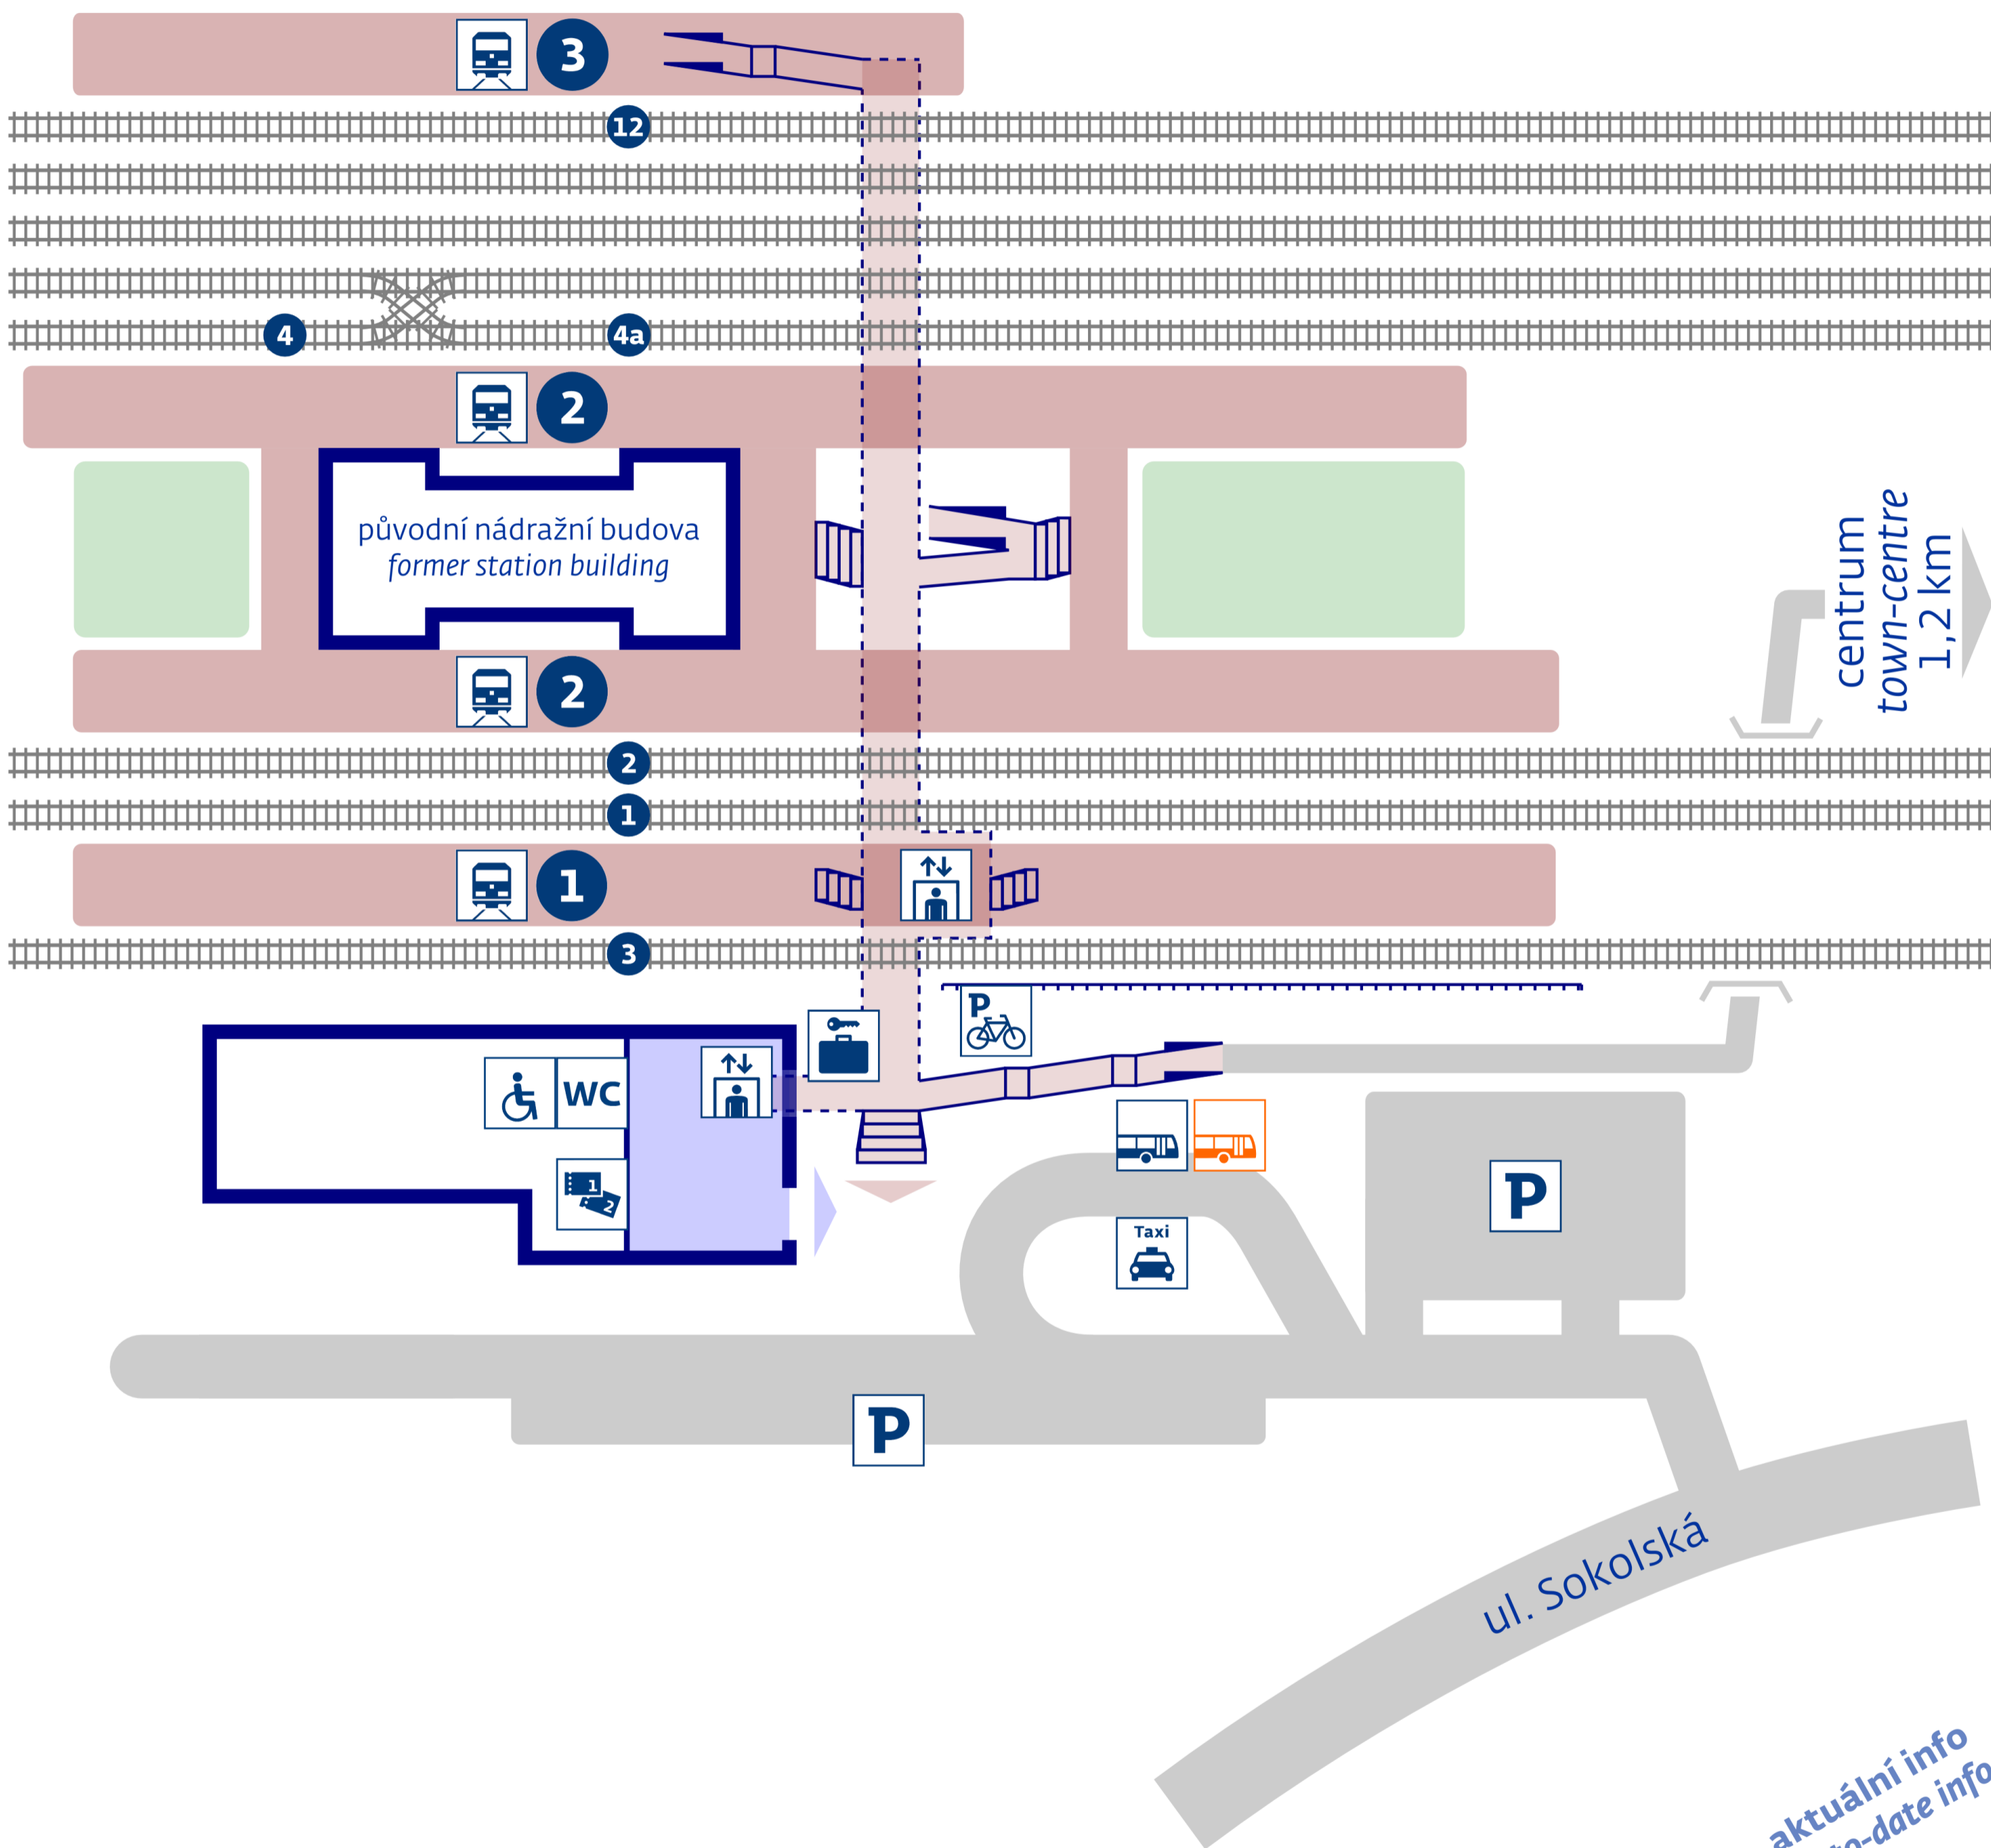

Ústí nad Orlicí

◀ Pardubice, Praha

Letohrad, Lichkov ▶

Česká Třebová, Brno, Olomouc ▶

stav k 1. 1. 2018

návazná doprava
public transport
Ústí nad Orlicí,
žel.st.

zastávka náhradní dopravy
v případě mimořádností
rail replacement stop in case
of an unexpected disruption