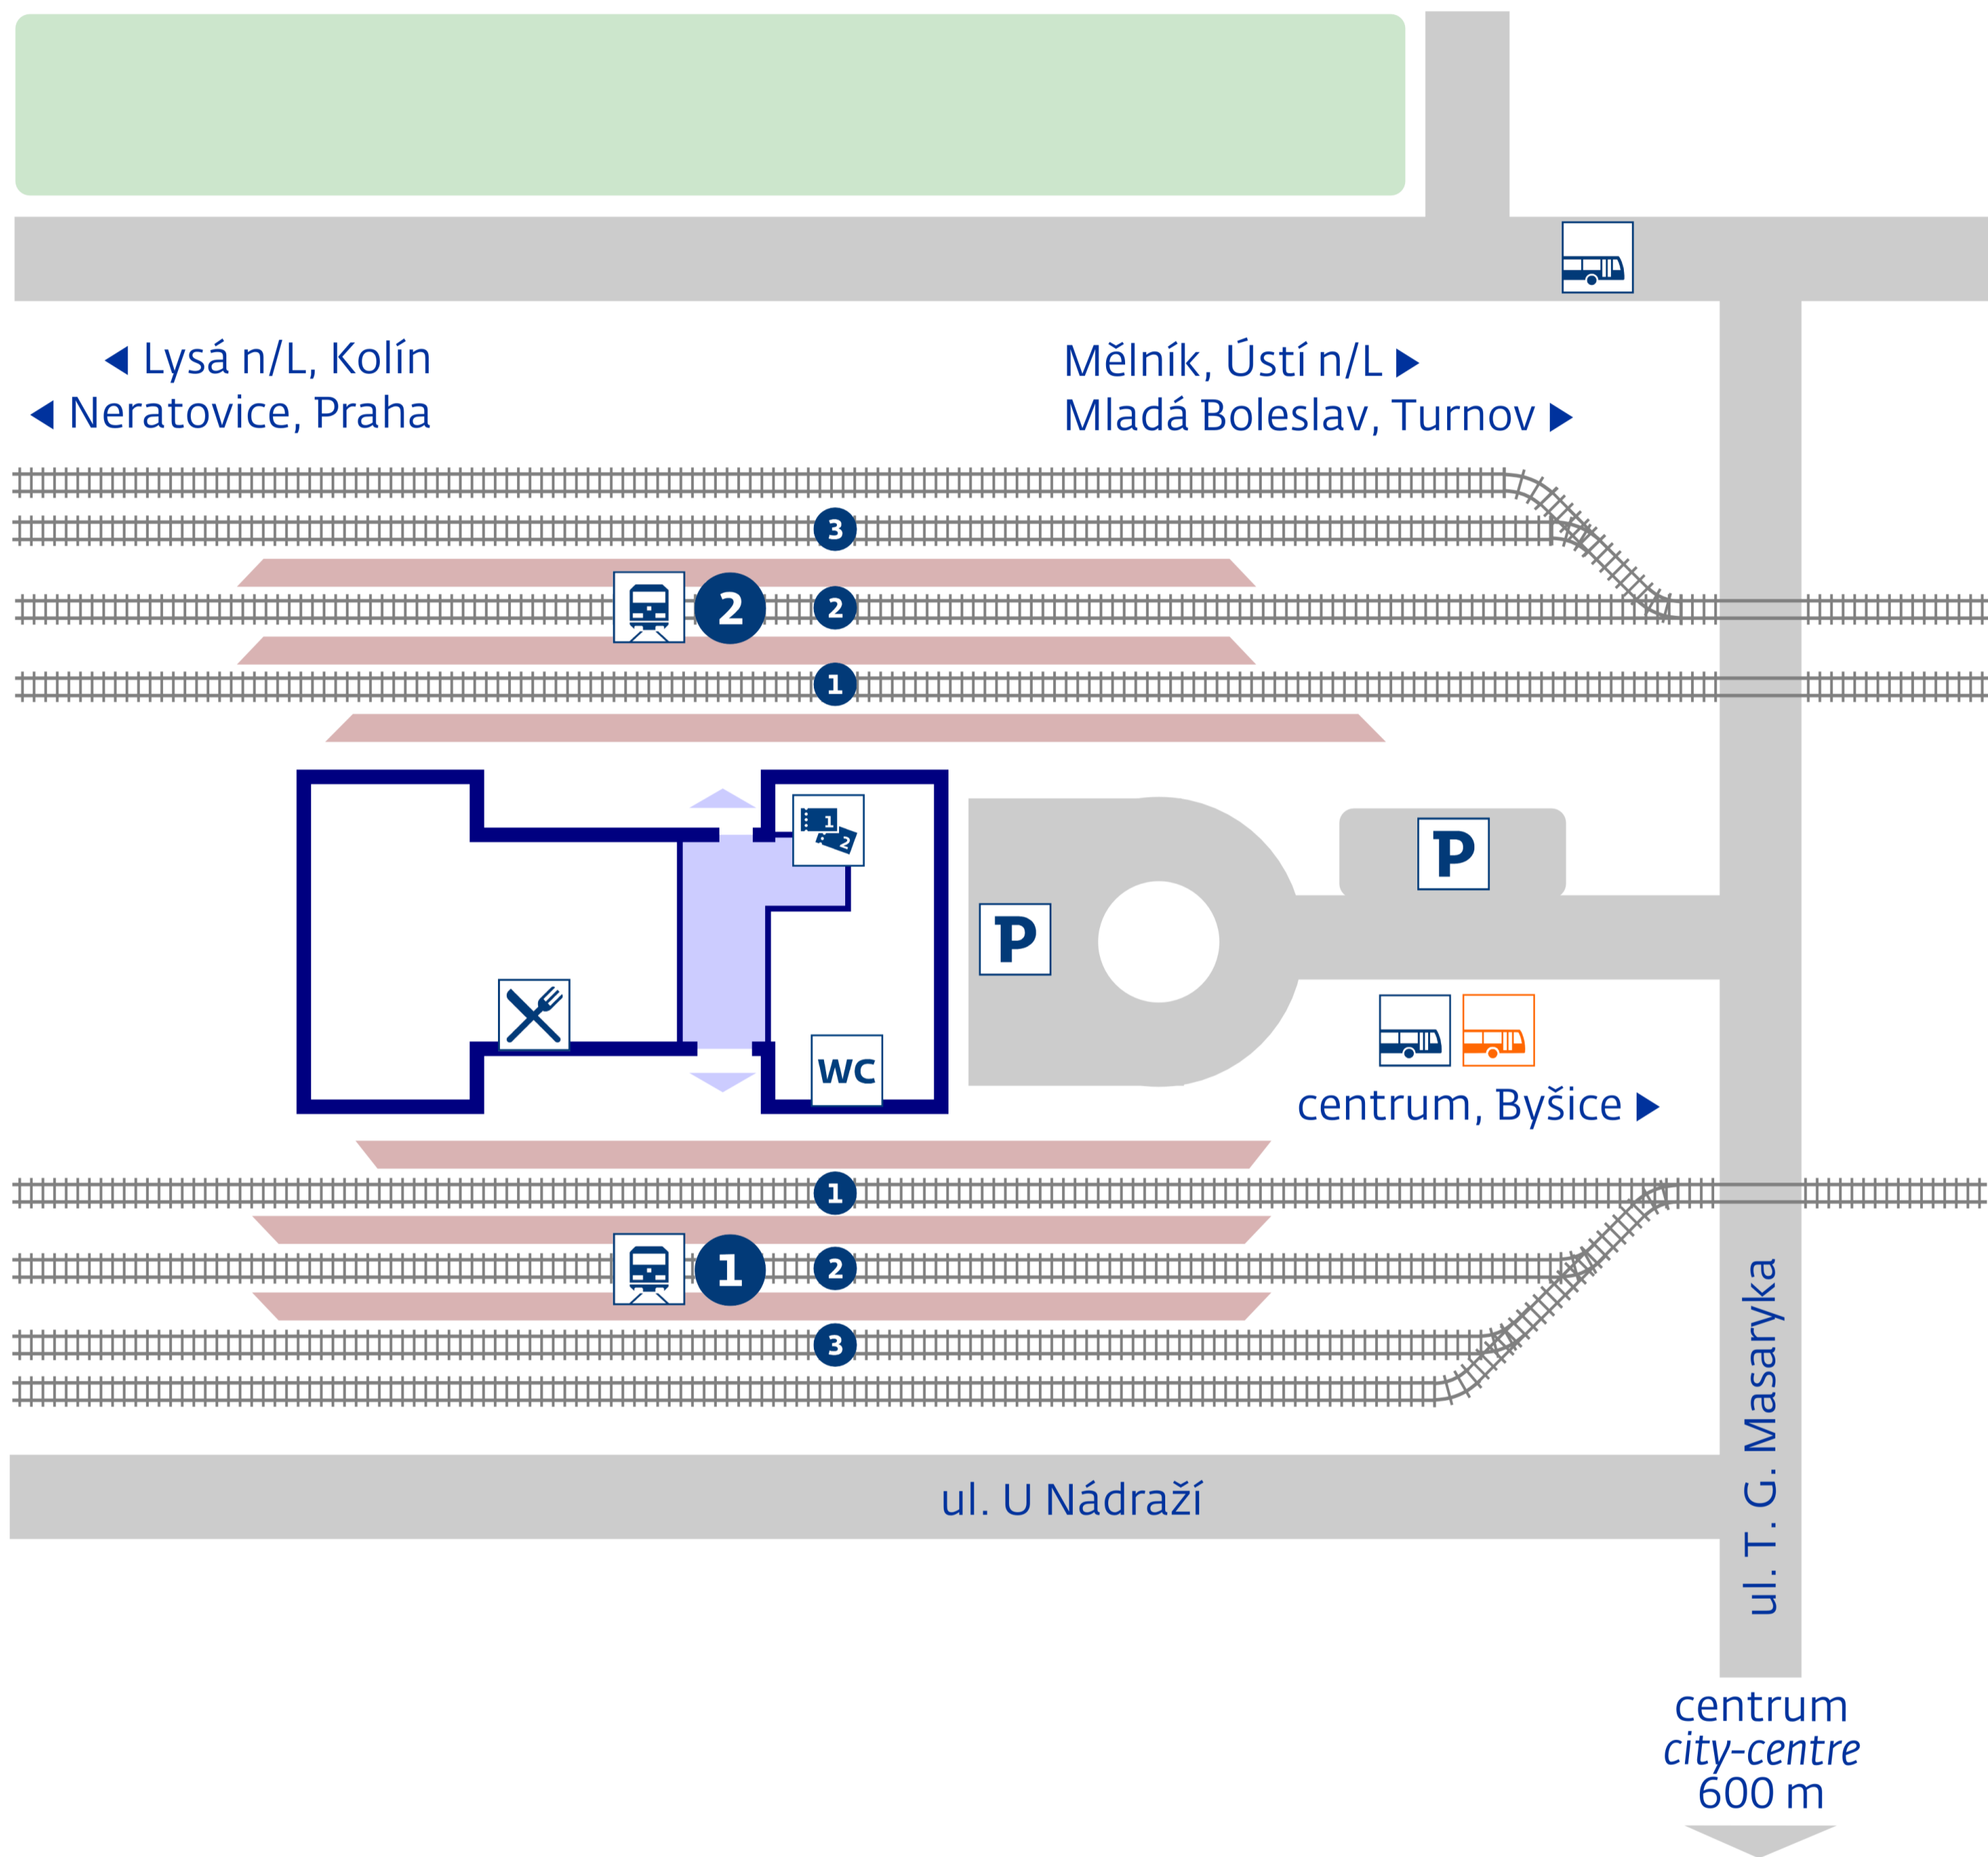

# Všetaty

stav k 30. 11. 2016

**návazná doprava**  
**public transport**  
 Všetaty, žel. st.

**zastávka náhradní dopravy**  
 v případě mimořádností  
**rail replacement stop** in case  
 of an unexpected disruption