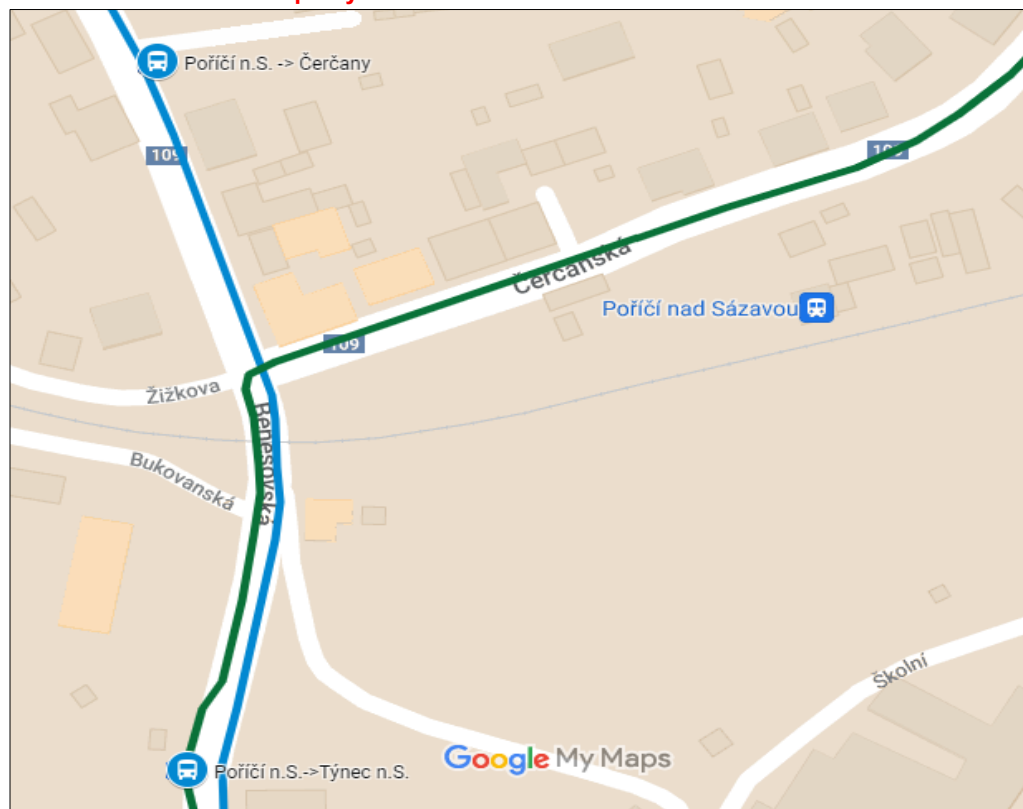

Platí od 4.11. do 6.11.2024, vždy v době od 8:40 h. do 16:40 h.

trať č. 210 XS8	NÁHRADNÍ DOPRAVA VLAK (PID)   		Týnec n.S.,žel.st. - Čerčany,žel.st.	Platnost: od 4.11.2024 do 6.11.2024					
	změní trasy / diversion		Dopravnice: České dráhy, a.s.,Nábřeží Ludvíka Svobody 1222,110 15 Praha 1, tel. 221 111 122						
tarifní pásmo PID	B409005 9005 B409007 9007 B409009 9009 B409011 9011								
x TÝNEC N.SÁZ.,ŽEL.ST. 	4	10:42	10:42	12:42	12:42	14:42	14:42	15:42	15:42
x Týnec n.Sáz.,Pecerady,Žel.st.	4	10:50	}	12:50	}	14:50	}	15:50	}
x Poříčí n.Sáz.	4		10:57		12:57		14:57		15:57
x ČERČANY,ŽEL.ST. 	4		11:05		13:05		15:05		16:05

Přeprava jízdních kol je vyloučená ve všech spojích.

 zastávka s možností přestupu na železniční dopravu

 Náhradní autobusová doprava, autobusy bez WC.

Umístění zastávek náhradní autobusové dopravy:

Žel. stanice/zastávka	Název zastávky BUS	umístění
Týnec nad Sázavou	Týnec n.Sáz.,žel.st.	ve výstupní zastávce u nádraží
Pecerady	Týnec n.Sáz.,Pecerady,žel.st.	na dočasné zastávce přímo u železniční zastávky
Poříčí nad Sázavou-Svárov	-	neobsluhuje se!
Poříčí n.S., směr Čerčany	Poříčí n.Sáz.	na zastávce BUS v ulici Pražské, přibližně 80 metrů za křižovatkou s ul. Čerčanskou
Poříčí n.S., směr Týnec n.S.	Poříčí n.Sáz.	na zastávce BUS v ulici Benešovské naproti kostelu
Čerčany	Čerčany,žel.st.	v zastávce BUS před staniční budovou

Schema zastávek náhradní dopravy "Poříčí nad Sázavou"

Tarifní výjimka:

- cestující ze/ve směru Čerčany do/ze zastávky Pecerady nedoplácí rozdíl jízdného za cestu přes Týnec nad Sázavou;