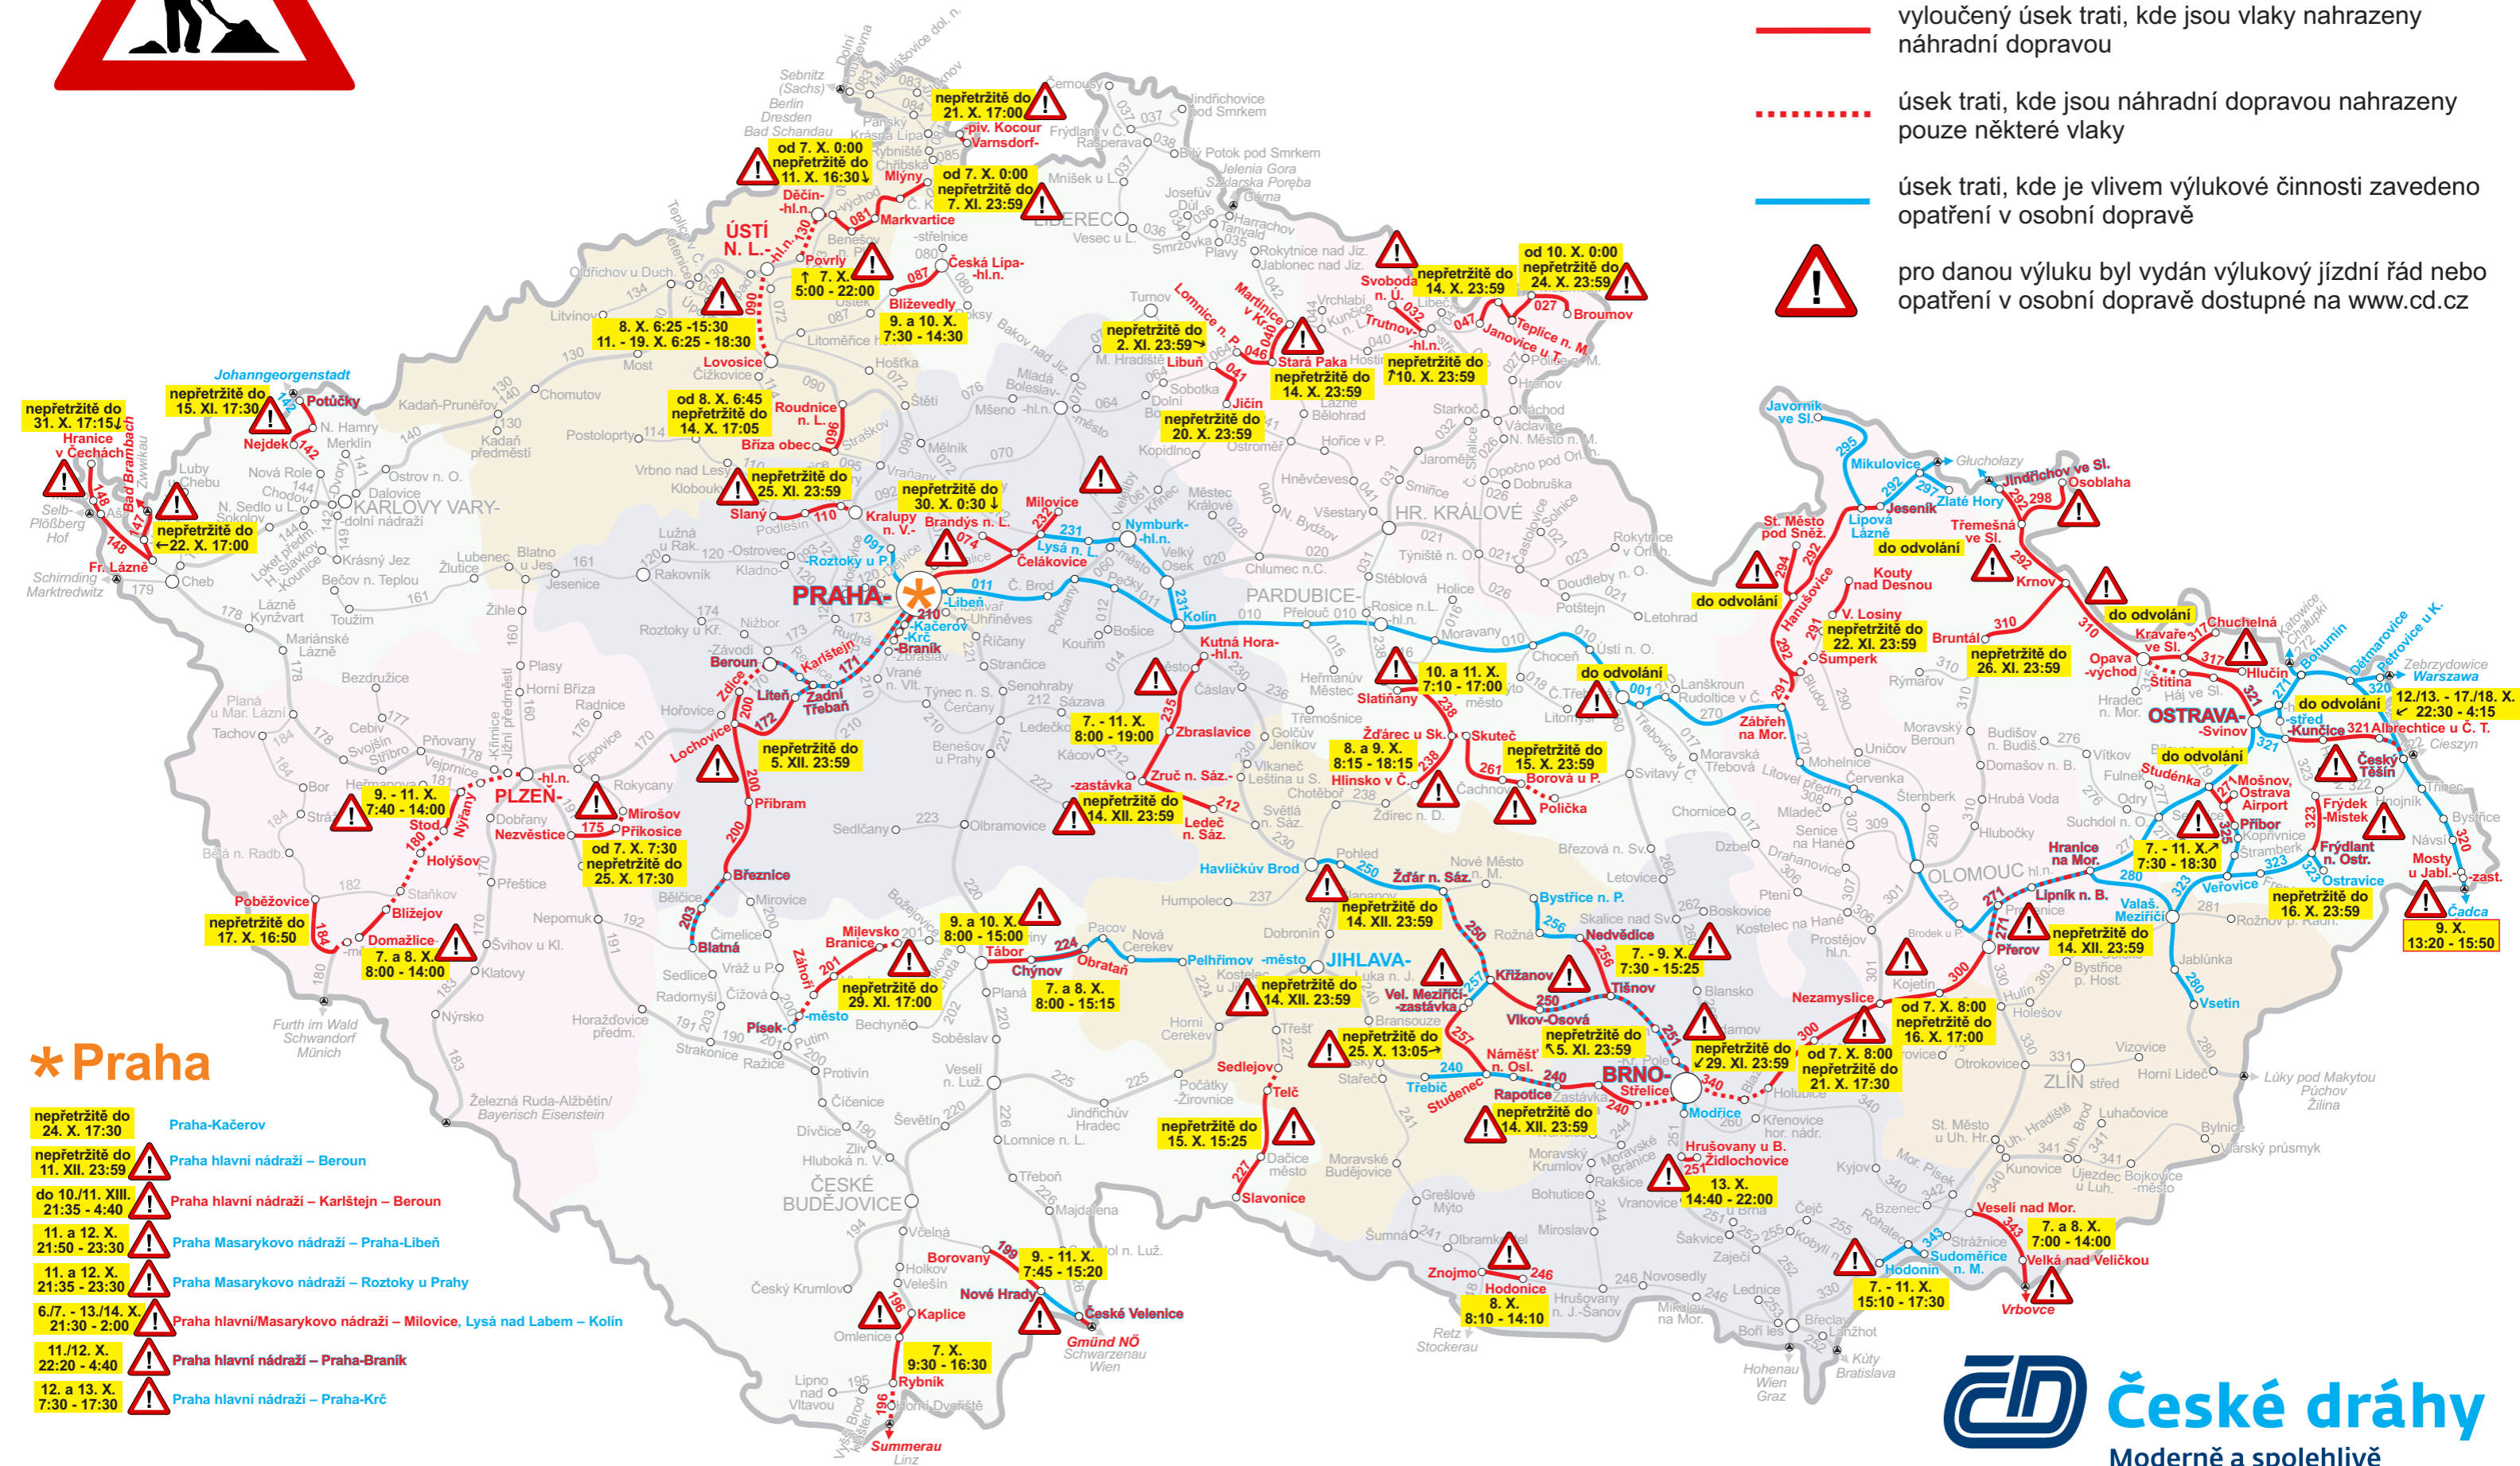

# Výluky na 7. – 13. X. 2024 (41. týden)

- vyloučený úsek trati, kde jsou vlaky nahrazeny náhradní dopravou
- úsek trati, kde jsou náhradní dopravou nahrazeny pouze některé vlaky
- úsek trati, kde je vlivem výlukové činnosti zavedeno opatření v osobní dopravě
- pro danou výluku byl vydán výlukový jízdní řád nebo opatření v osobní dopravě dostupné na [www.cd.cz](http://www.cd.cz)

## \* Praha

- nepřetržitě do 24. X. 17:30 Praha-Kačerov
- nepřetržitě do 11. XII. 23:59 Praha hlavní nádraží – Beroun
- do 10./11. XIII. 21:35 - 4:40 Praha hlavní nádraží – Karlštejn – Beroun
- 11. a 12. X. 21:50 - 23:30 Praha Masarykovo nádraží – Praha-Libeň
- 11. a 12. X. 21:35 - 23:30 Praha Masarykovo nádraží – Roztoky u Prahy
- 6./7. - 13./14. X. 21:30 - 2:00 Praha hlavní/Masarykovo nádraží – Milovice, Lysá nad Labem – Kolin
- 11./12. X. 22:20 - 4:40 Praha hlavní nádraží – Praha-Braník
- 12. a 13. X. 7:30 - 17:30 Praha hlavní nádraží – Praha-Krč

Uvedená data se neaktualizují, upřesněné informace naleznete na internetové adrese [www.cd.cz/jizdni-rad/omezeni-provozu](http://www.cd.cz/jizdni-rad/omezeni-provozu). Vyznačený úsek výluky nemusí být vždy totožný s úsekem náhradní autobusové dopravy.